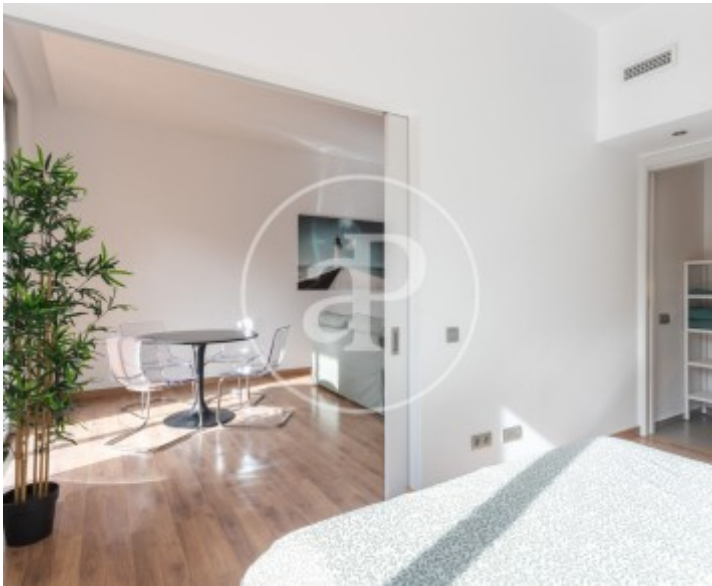

Eixample Dreta, Barcelona

REF. AB2506089-1

Die Daten der einzelnen Objekte sind nicht Bestandteil eines Angebotes oder Vertrages. Sie sollten die mündlichen oder schriftlichen Aussagen von aProperties in Bezug auf die Immobilie, ihren Zustand oder ihren Wert nicht als richtig oder sachlich betrachten. Die Fotos zeigen nur bestimmte Teile des Grundstücks, wie sie zum Zeitpunkt der Aufnahme waren. Die angegebenen Flächen, Maße und Entfernungen sind nur ungefähre Angaben und müssen vom Kunden überprüft werden. Computergenerierte Bilder sind nur ein Hinweis auf das mögliche Erscheinungsbild der Immobilie und können sich jederzeit ändern. Die Angaben zu einem Objekt können sich jederzeit ändern.