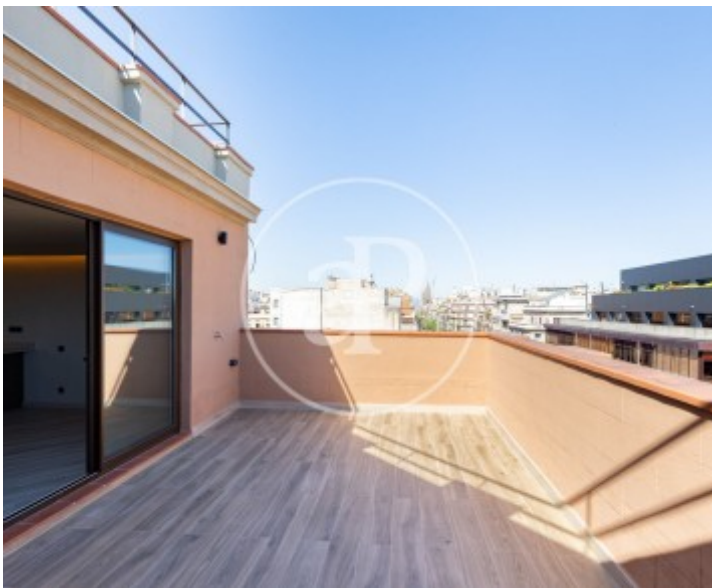

Eixample Dreta, Barcelona

REF. VB2605061