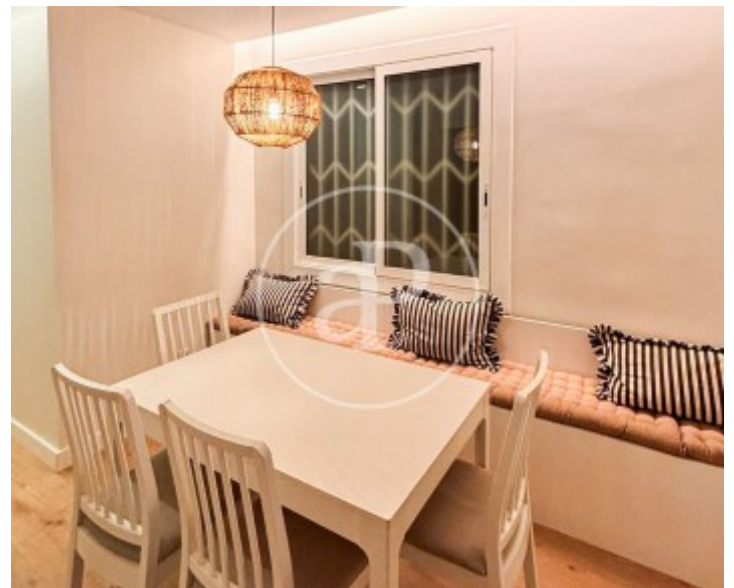

Eixample Dreta, Barcelona

REF. AB2502051