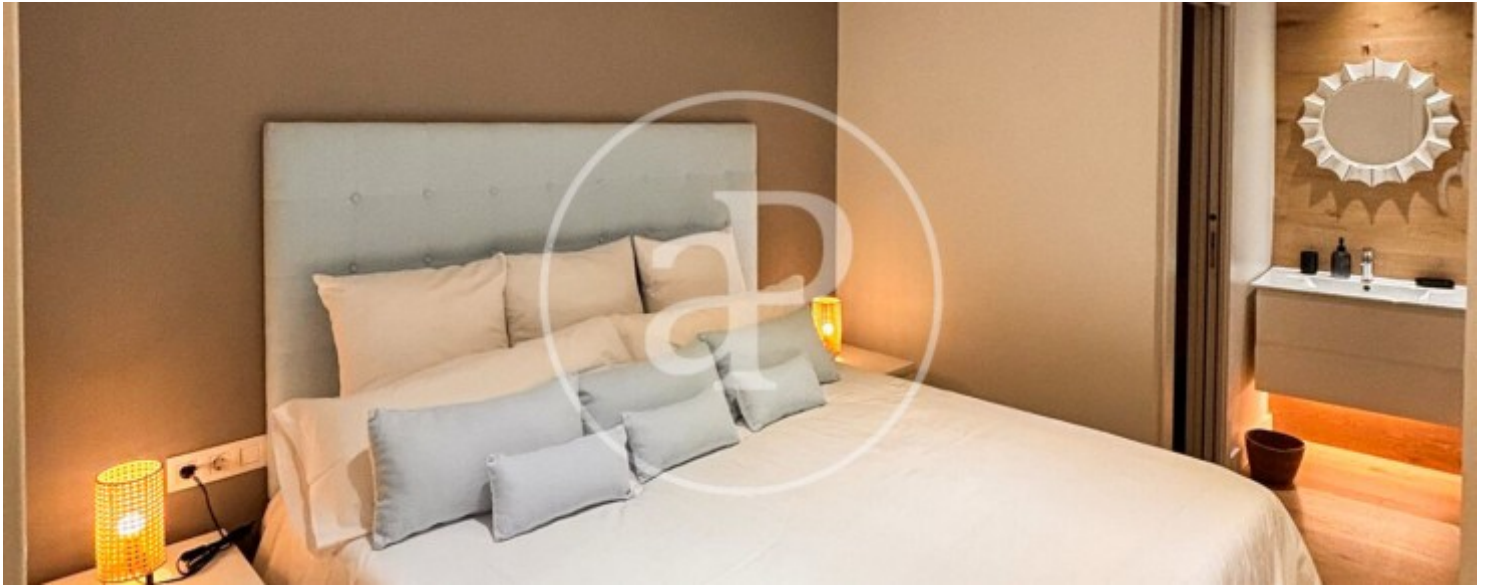

Eixample Dreta, Barcelona

REF. AB2502051