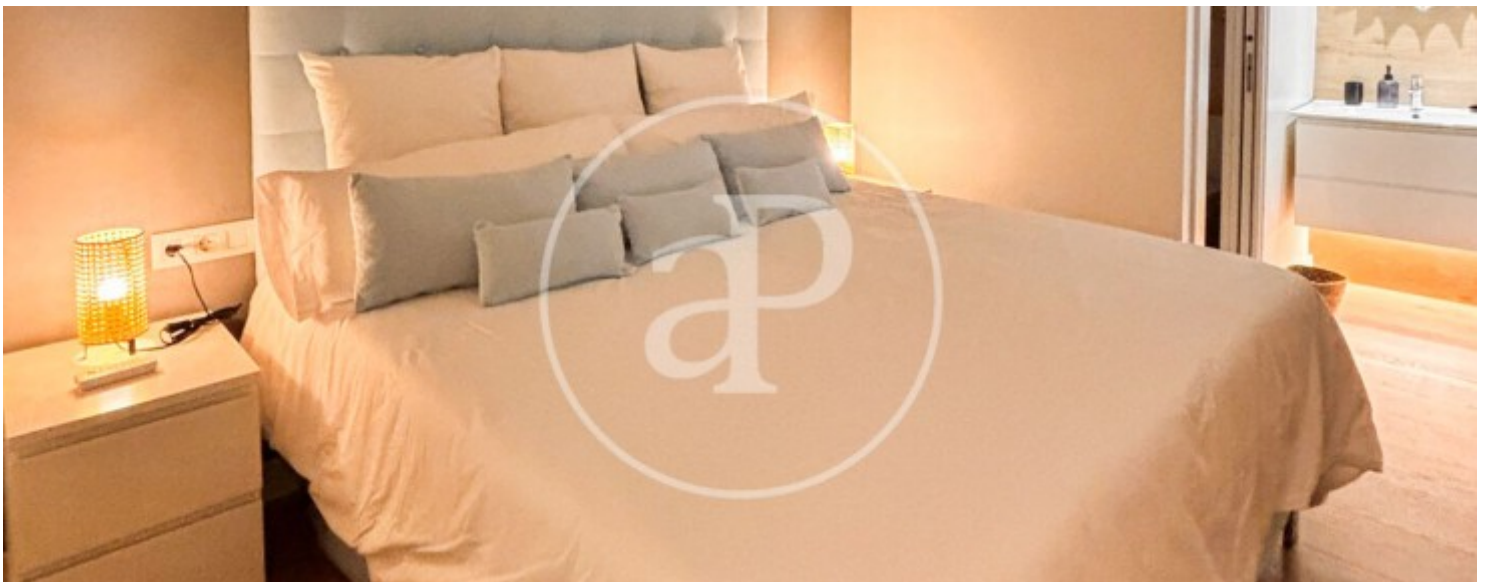

Eixample Dreta, Barcelona

REF. AB2502051