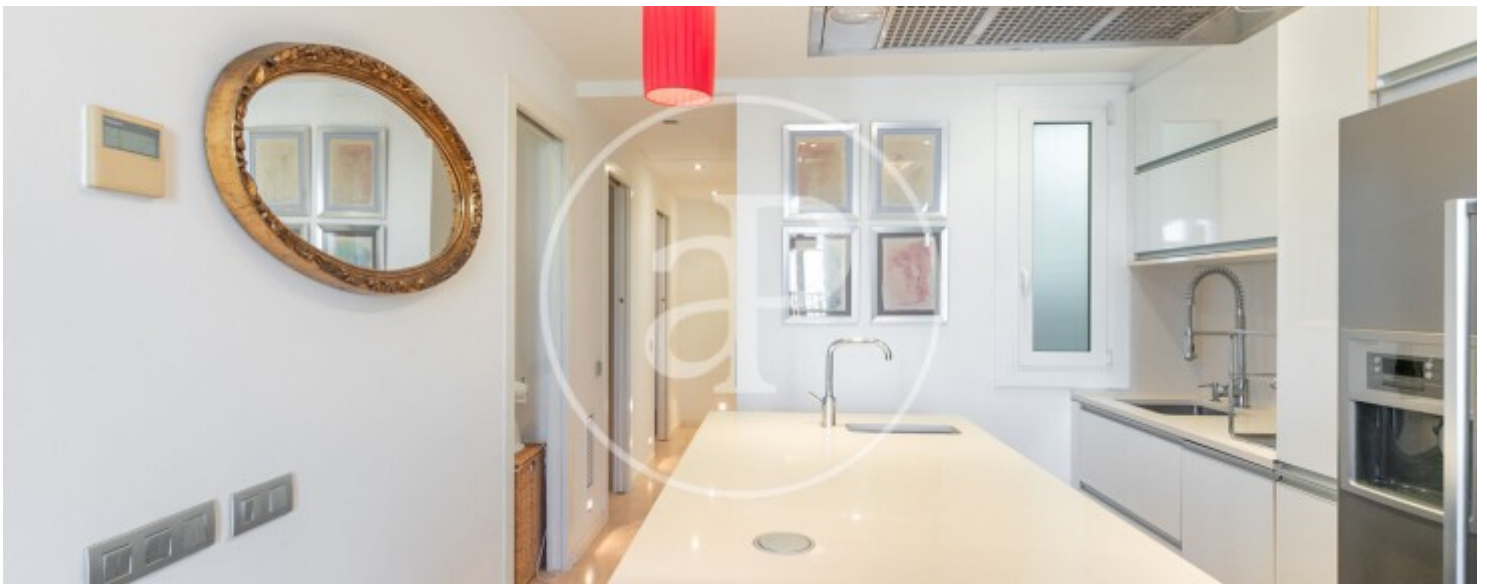

Eixample Dreta, Barcelona

REF. AB2507022-1