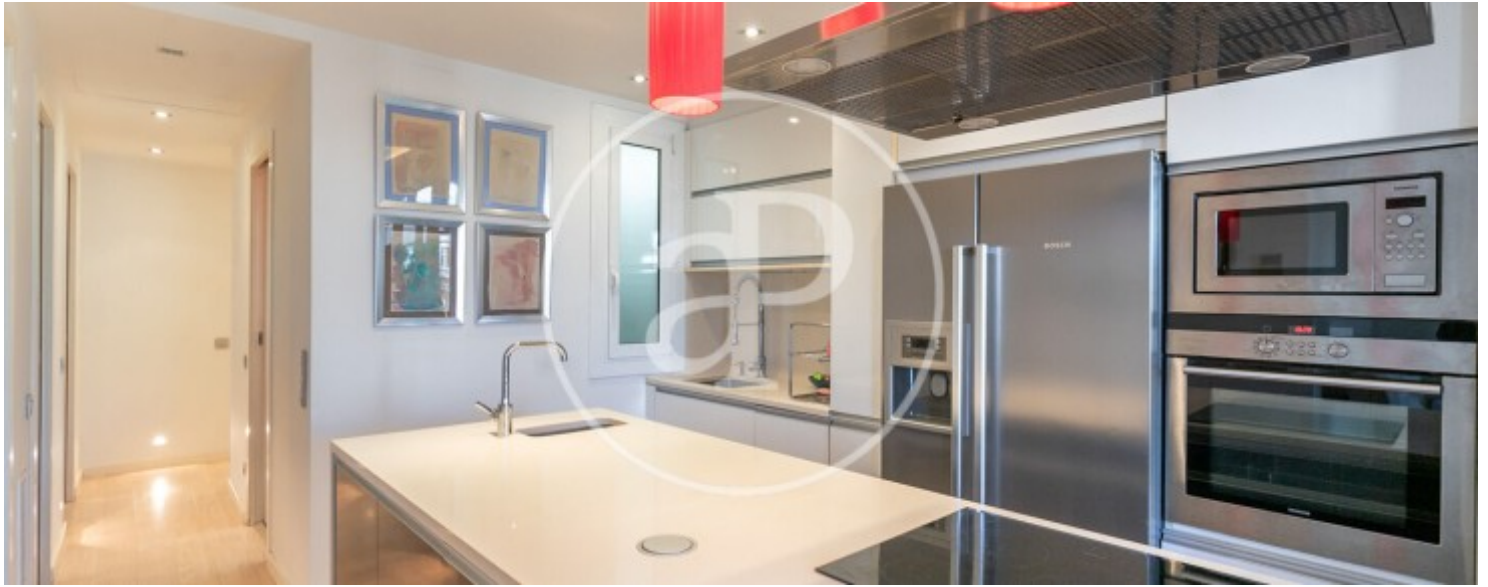

Eixample Dreta, Barcelona

REF. AB2507022-1