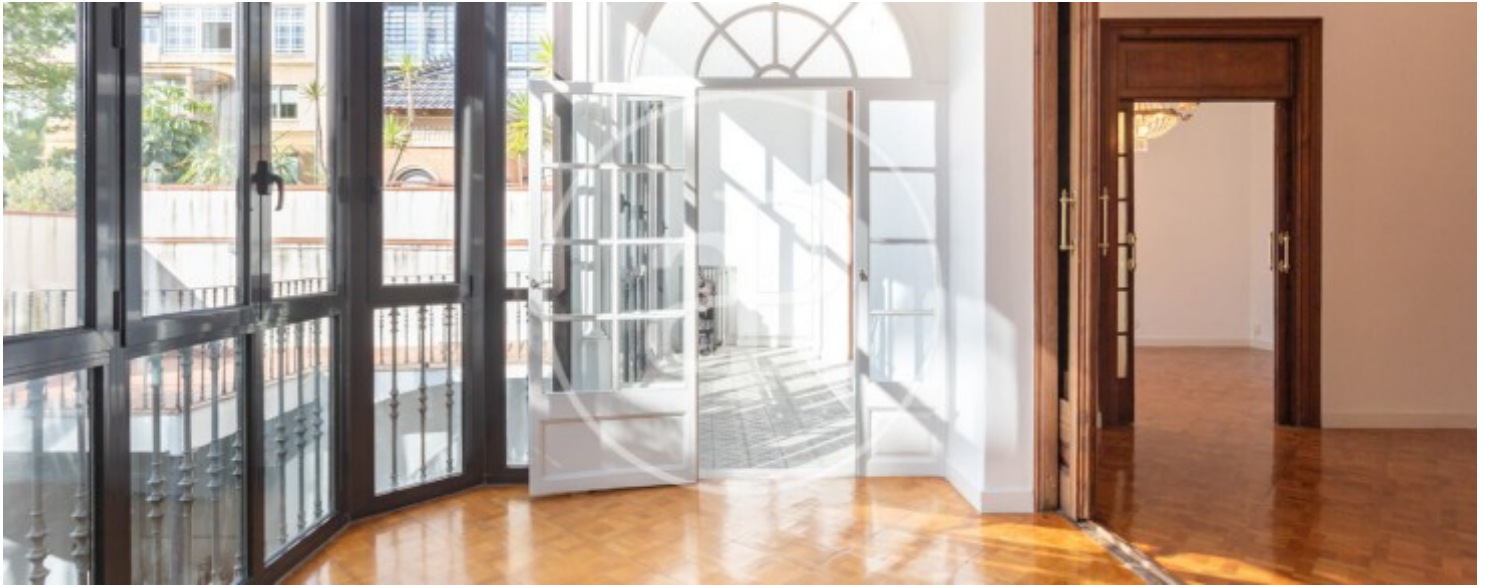

Eixample Dreta, Barcelona

REF. AB2605045