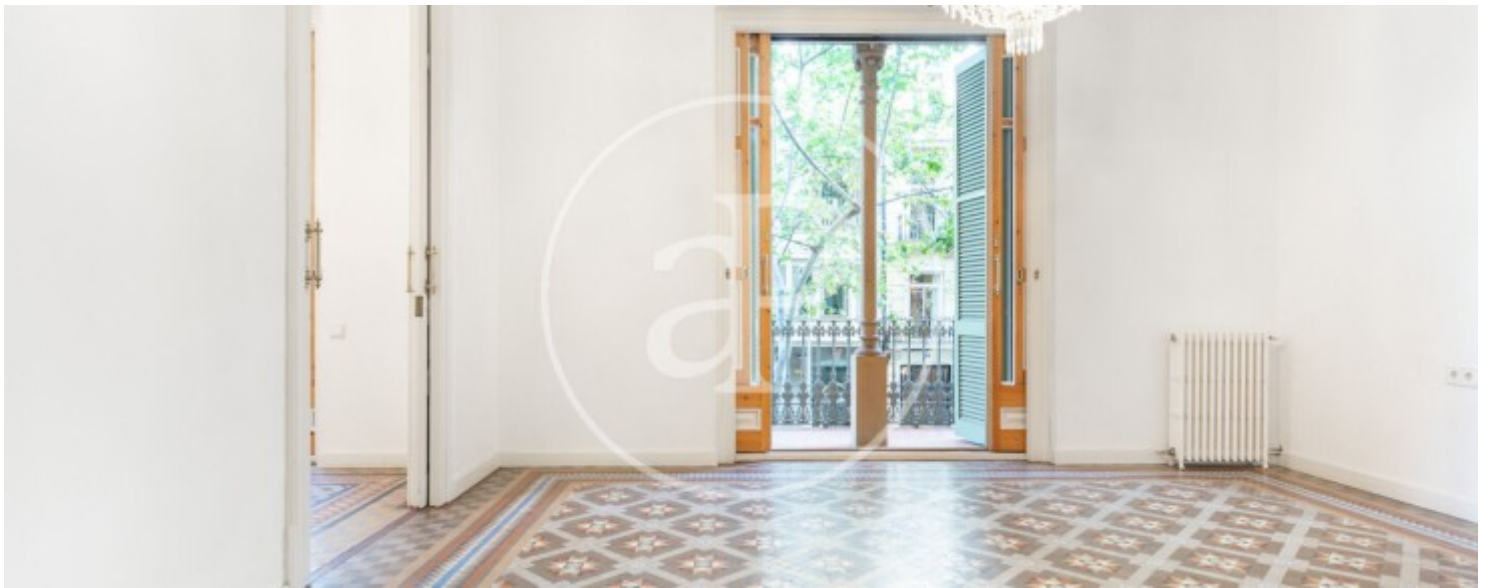

Eixample Dreta, Barcelona

REF. AB2605045