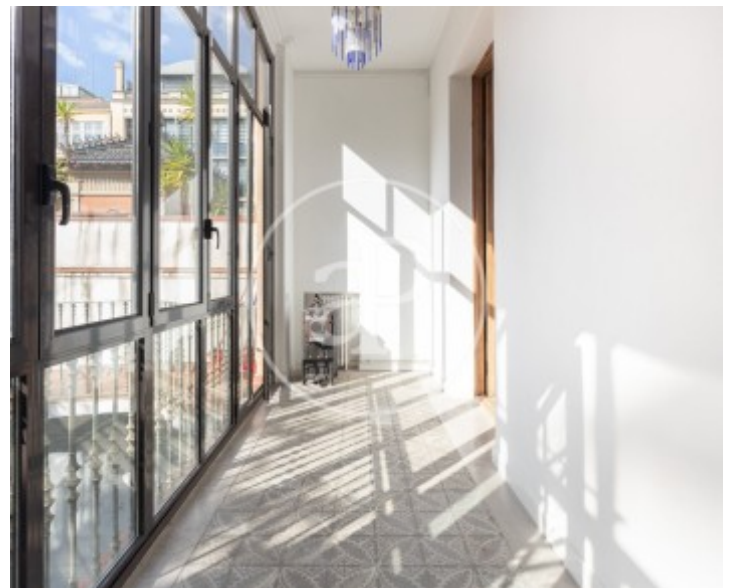

Eixample Dreta, Barcelona

REF. AB2605045