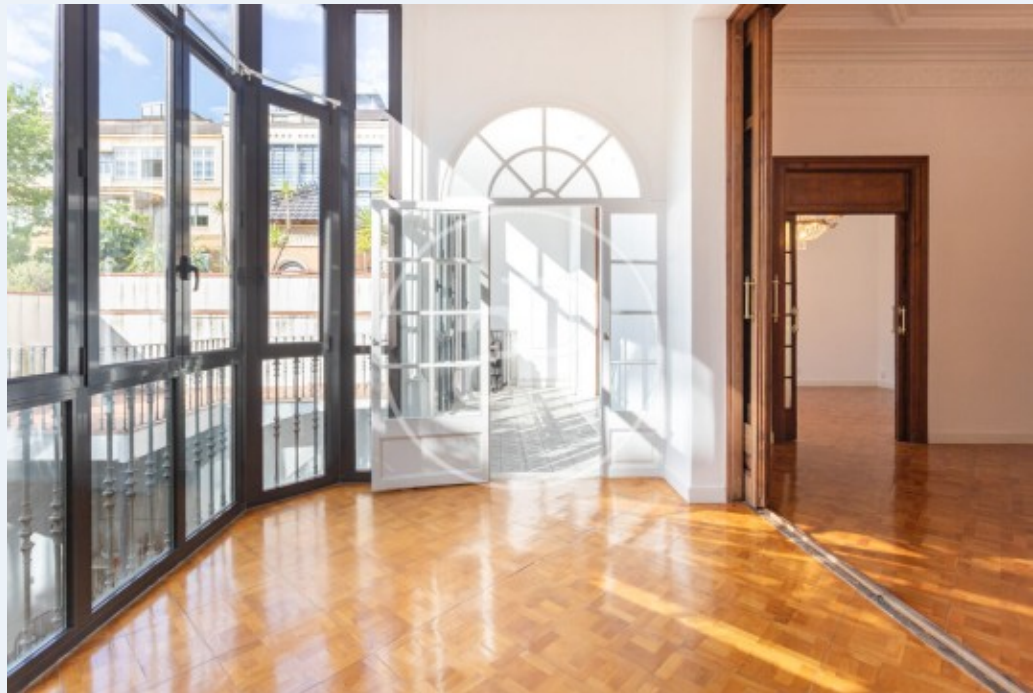

Eixample Dreta, Barcelona

REF. AB2605045

Wohnung Zur Miete mit Terrasse in Eixample Dreta (Barcelona)

Merkmale

- ✓ Views
- ✓ Abstellraum
- ✓ Terrasse
- ✓ Überwachung
- ✓ Heizung
- ✓ AACC
- ✓ Lift
- ✓ Pförtner

Preis

5.200 €

Gesamtfläche
238 m²

Schlafzimmer
5

Bäder
3

Wohnung von 238 m² mit Terrasse und Ausblicke Im Großraum von Eixample Dreta, Barcelona.

Die Immobilie hat 5 Zimmer, 3 Bäder, Klimaanlage, Einbauschränke, Waschküche, Balkon, Heizung, Pförtner und Abstellraum.* In Übereinstimmung mit dem Gesetz 12/2023 und dem Gesetz 18/2007 informieren wir, dass:R.P.LL-Index: 15,00 € / m² Für diese Immobilie liegt kein staatliches Informationszertifikat über Referenzmietpreise vor.In den letzten 5 Jahren wurde kein Wohnraummietvertrag registriert.Dieser Eigentümer gilt als Großvermieter. Cédula de habitabilidad: CHB04847815*** Se omiten los últimos tres dígitos para preservar el uso correc