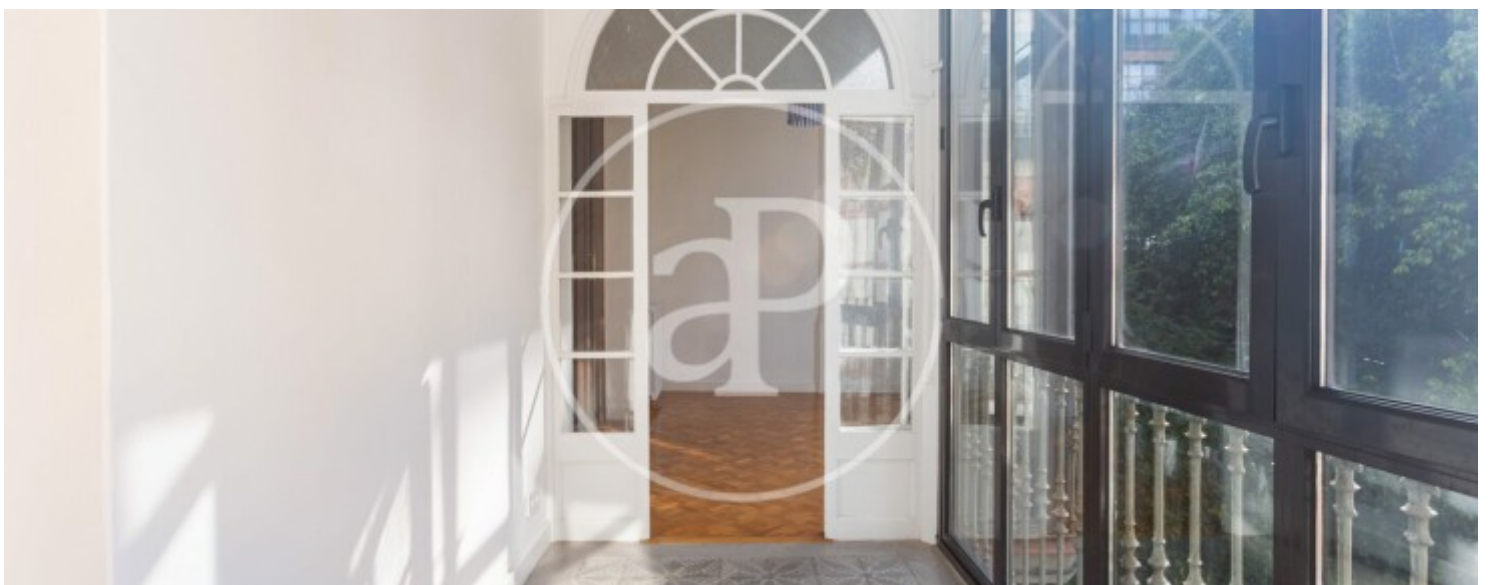

Eixample Dreta, Barcelona

REF. AB2605045