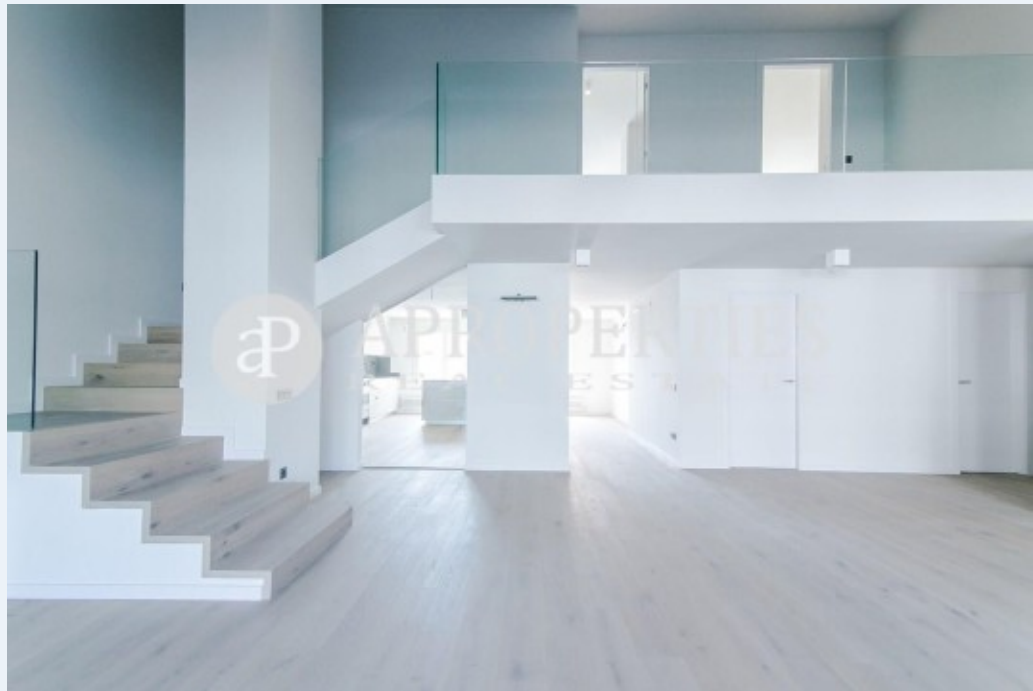

## Merkmale

- ✓ Views
- ✓ Heizung
- ✓ Terrasse
- ✓ Lift

Preis  
**5.000 €**

Gesamtfläche  
**217 m<sup>2</sup>**

Schlafzimmer  
**4**

Bäder  
**4**

**Wohnung von 217 m2 mit Terrasse und Ausblicke Im Großraum von Eixample Dreta, Barcelona.D**