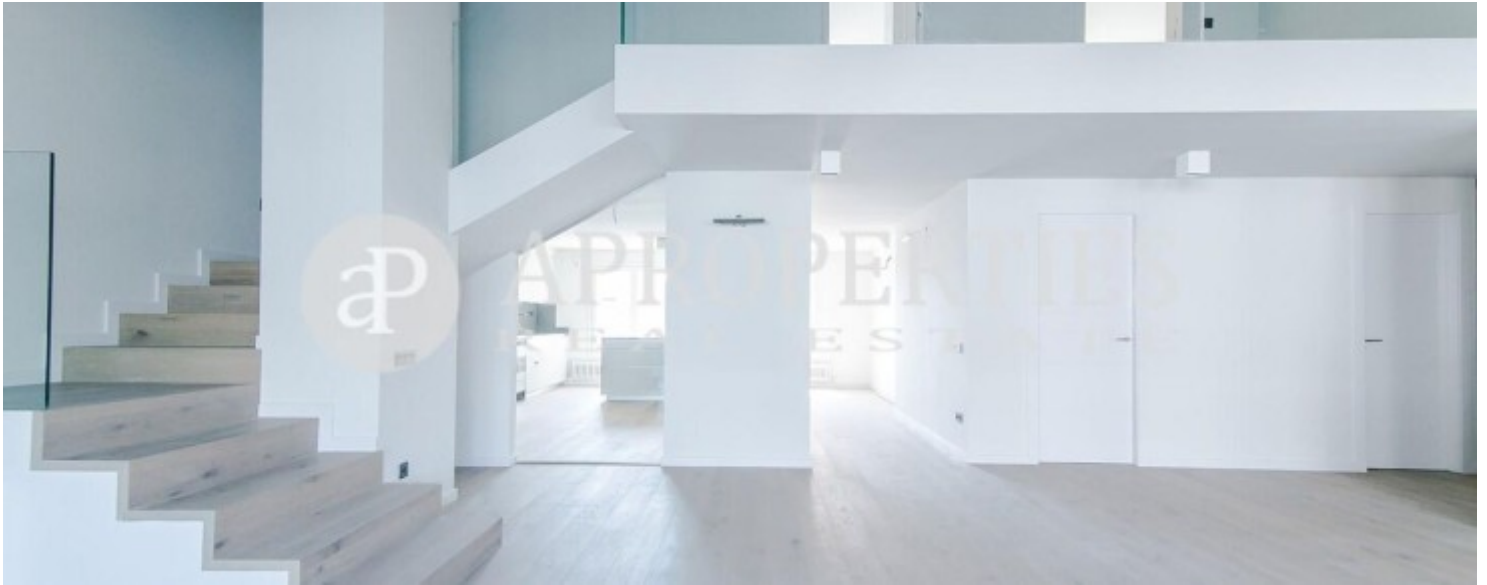

Eixample Dreta, Barcelona

REF. A1508005