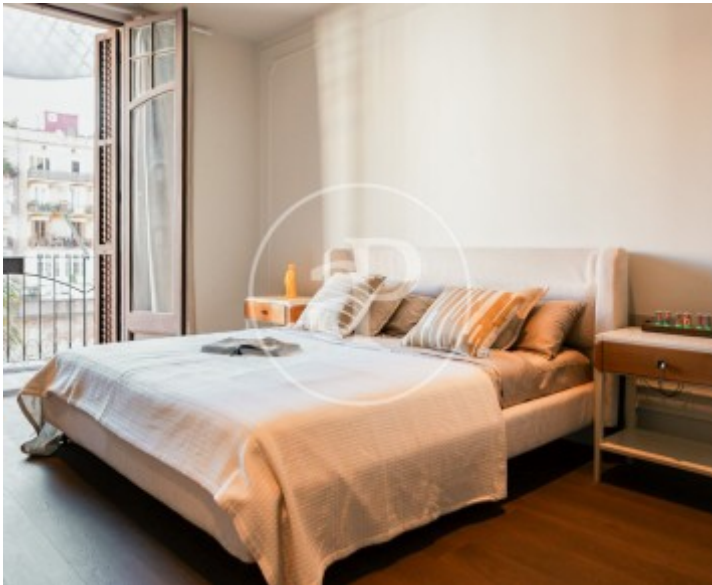

Eixample Dreta, Barcelona

REF. VB2604035