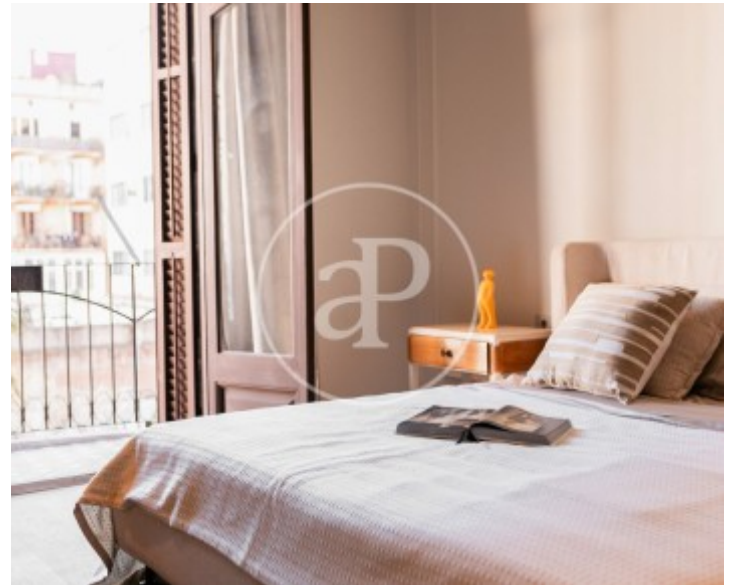

Eixample Dreta, Barcelona

REF. VB2604035