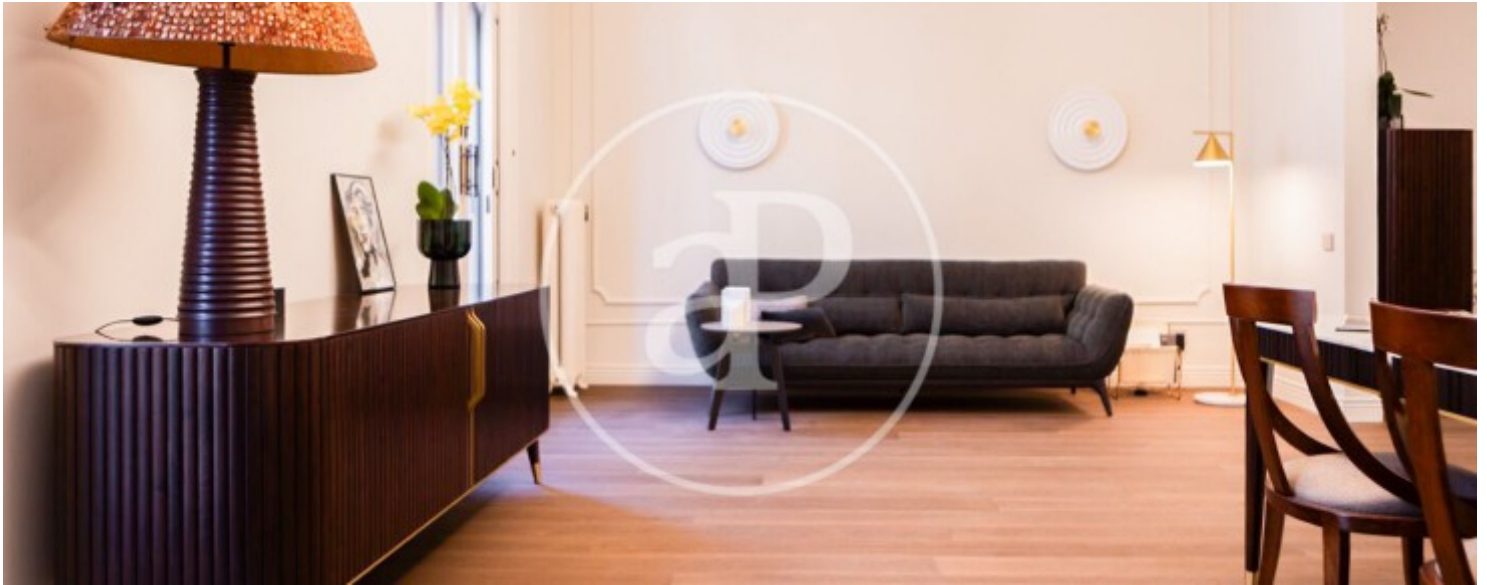

Eixample Dreta, Barcelona

REF. VB2604035