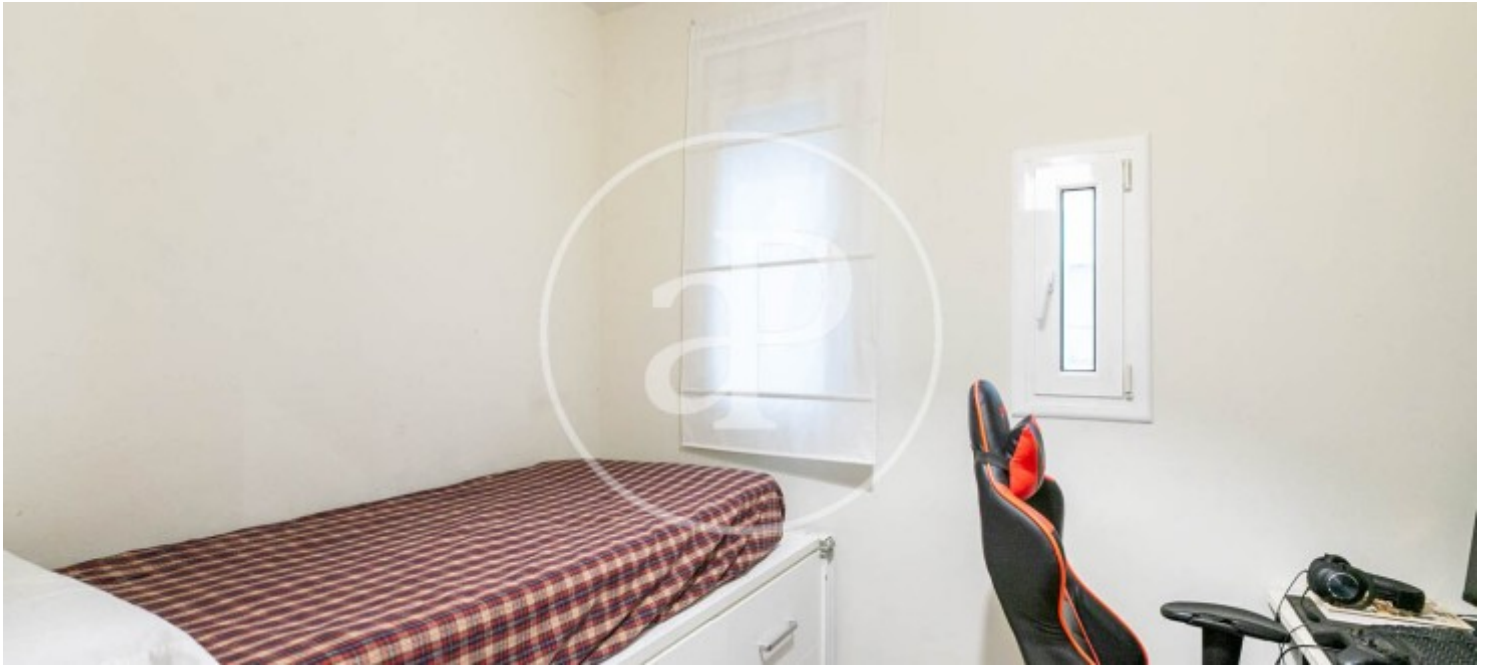

Eixample Dreta, Barcelona

REF. VB2403055

Die Daten der einzelnen Objekte sind nicht Bestandteil eines Angebotes oder Vertrages. Sie sollten die mündlichen oder schriftlichen Aussagen von aProperties in Bezug auf die Immobilie, ihren Zustand oder ihren Wert nicht als richtig oder sachlich betrachten. Die Fotos zeigen nur bestimmte Teile des Grundstücks, wie sie zum Zeitpunkt der Aufnahme waren. Die angegebenen Flächen, Maße und Entfernungen sind nur ungefähre Angaben und müssen vom Kunden überprüft werden. Computergenerierte Bilder sind nur ein Hinweis auf das mögliche Erscheinungsbild der Immobilie und können sich jederzeit ändern. Die Angaben zu einem Objekt können sich jederzeit ändern.