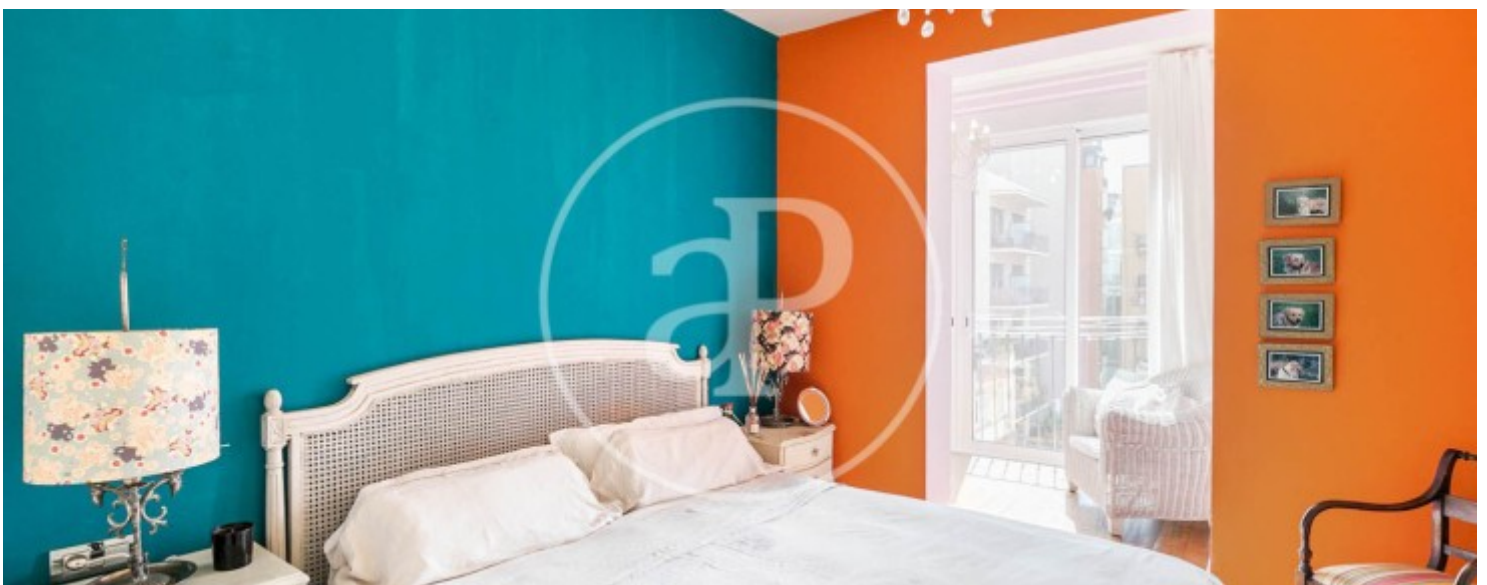

Eixample Dreta, Barcelona

REF. VB2403055