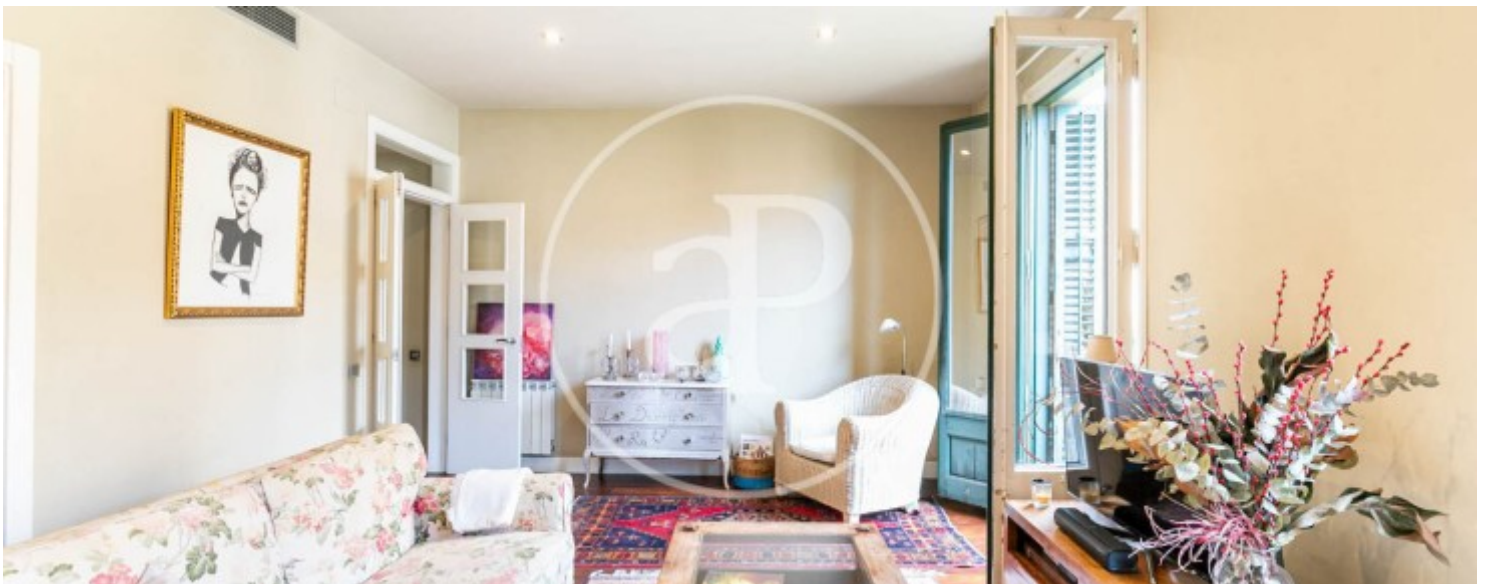

Eixample Dreta, Barcelona

REF. VB2403055