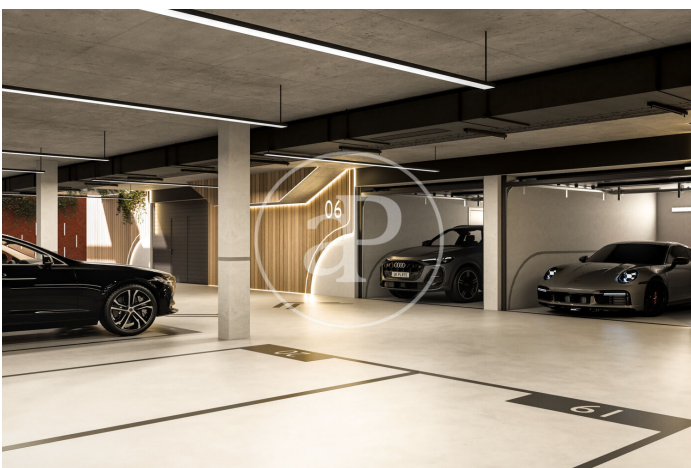

(Arturo Soria)

Ref: ONM2509007

Die Daten der einzelnen Objekte sind nicht Bestandteil eines Angebotes oder Vertrages. Sie sollten die mündlichen oder schriftlichen Aussagen von aProperties in Bezug auf die Immobilie, ihren Zustand oder ihren Wert nicht als richtig oder sachlich betrachten. Die Fotos zeigen nur bestimmte Teile des Grundstücks, wie sie zum Zeitpunkt der Aufnahme waren. Die angegebenen Flächen, Maße und Entfernungen sind nur ungefähre Angaben und müssen vom Kunden überprüft werden. Computergenerierte Bilder sind nur ein Hinweis auf das mögliche Erscheinungsbild der Immobilie und können sich jederzeit ändern. Die Angaben zu einem Objekt können sich jederzeit ändern.

Contact us today for more information or to arrange a viewing

Tel: 91 800 54 65 apropertiesmadrid@aproperties.es <https://www.aproperties.es>