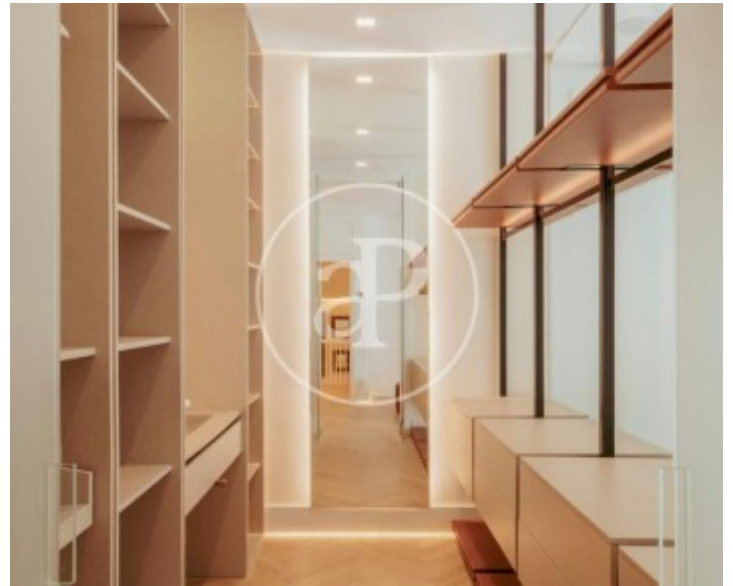

El Plantío, Aravaca

REF. AMO2404001

Die Daten der einzelnen Objekte sind nicht Bestandteil eines Angebotes oder Vertrages. Sie sollten die mündlichen oder schriftlichen Aussagen von aProperties in Bezug auf die Immobilie, ihren Zustand oder ihren Wert nicht als richtig oder sachlich betrachten. Die Fotos zeigen nur bestimmte Teile des Grundstücks, wie sie zum Zeitpunkt der Aufnahme waren. Die angegebenen Flächen, Maße und Entfernungen sind nur ungefähre Angaben und müssen vom Kunden überprüft werden. Computergenerierte Bilder sind nur ein Hinweis auf das mögliche Erscheinungsbild der Immobilie und können sich jederzeit ändern. Die Angaben zu einem Objekt können sich jederzeit ändern.