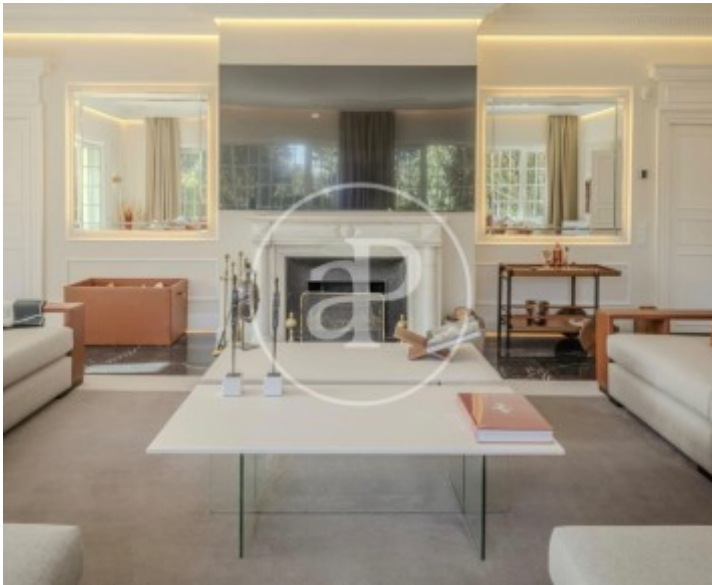

El Plantío, Aravaca

REF. AMO2404001