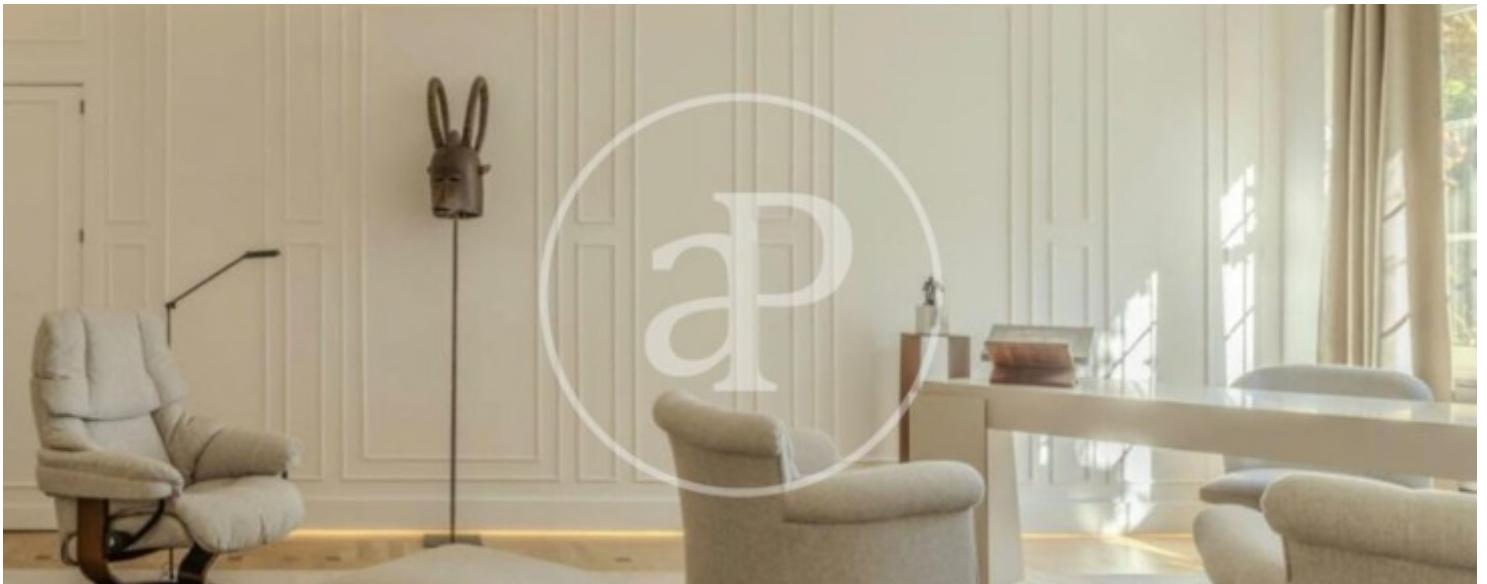

El Plantío, Aravaca

REF. AMO2404001