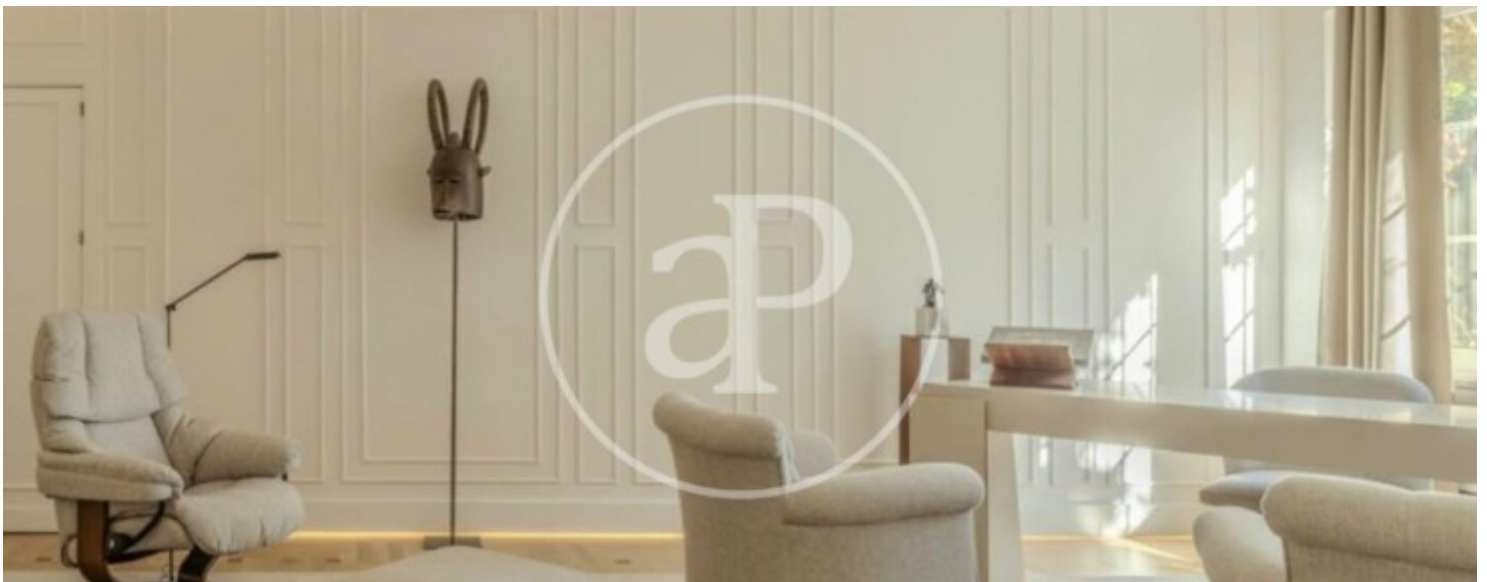

El Plantío, Aravaca

REF. AMO2404001