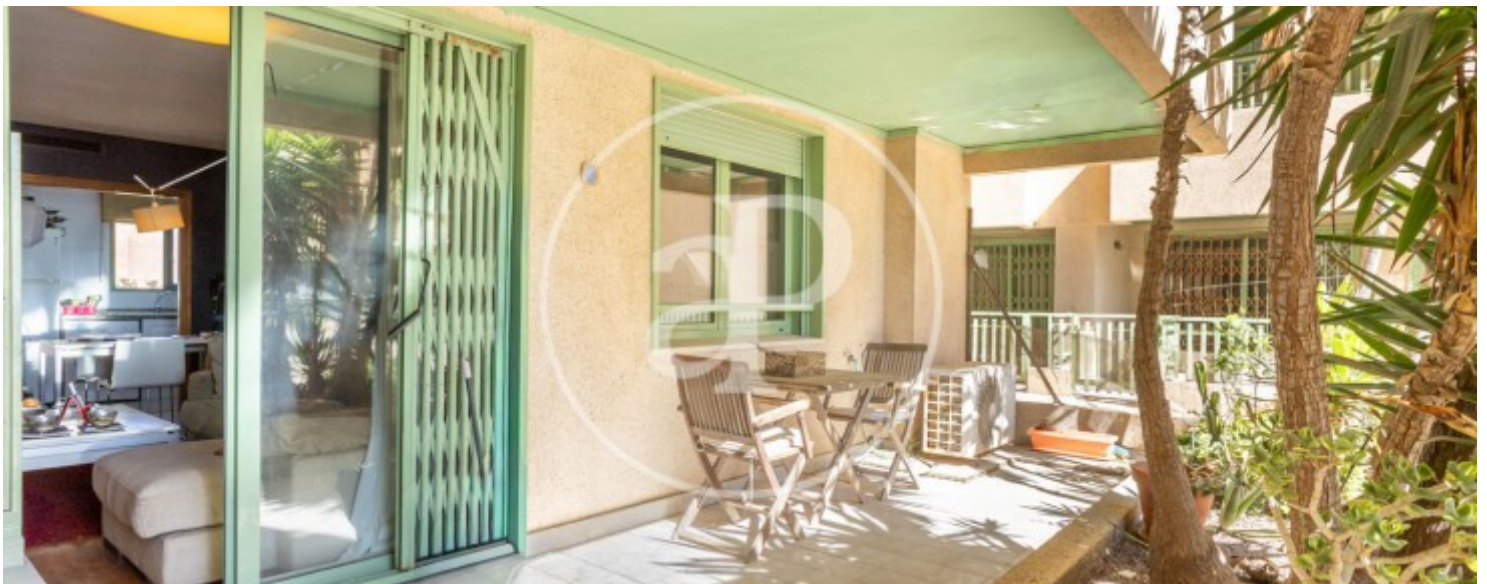

Patacona, Alboraya

REF. VV2604045

Wohnung Zum Verkauf mit Terrasse in Patacona (Alboraya)

Merkmale

- ✓ Views
- ✓ Möbliert
- ✓ Terrasse
- ✓ Lift
- ✓ Heizung
- ✓ AACC
- ✓ Pool
- ✓ Pförtner

Gesamtfläche

51 m²

Schlafzimmer

1

Badezimmer

1

Preis

360.000 €

Kontaktieren Sie uns,
wir helfen Ihnen gerne weiter,
um Ihnen weitere Details und Informationen
zukommen zu lassen.

Patacona, Alboraya

REF. VV2604045