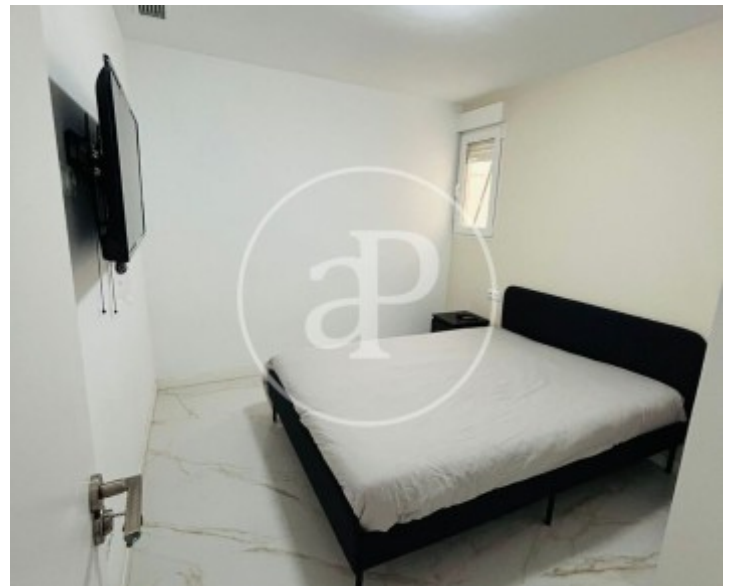

Alboraya Centro, Alboraya

REF. AV2604105

Die Daten der einzelnen Objekte sind nicht Bestandteil eines Angebotes oder Vertrages. Sie sollten die mündlichen oder schriftlichen Aussagen von aProperties in Bezug auf die Immobilie, ihren Zustand oder ihren Wert nicht als richtig oder sachlich betrachten. Die Fotos zeigen nur bestimmte Teile des Grundstücks, wie sie zum Zeitpunkt der Aufnahme waren. Die angegebenen Flächen, Maße und Entfernungen sind nur ungefähre Angaben und müssen vom Kunden überprüft werden. Computergenerierte Bilder sind nur ein Hinweis auf das mögliche Erscheinungsbild der Immobilie und können sich jederzeit ändern. Die Angaben zu einem Objekt können sich jederzeit ändern.