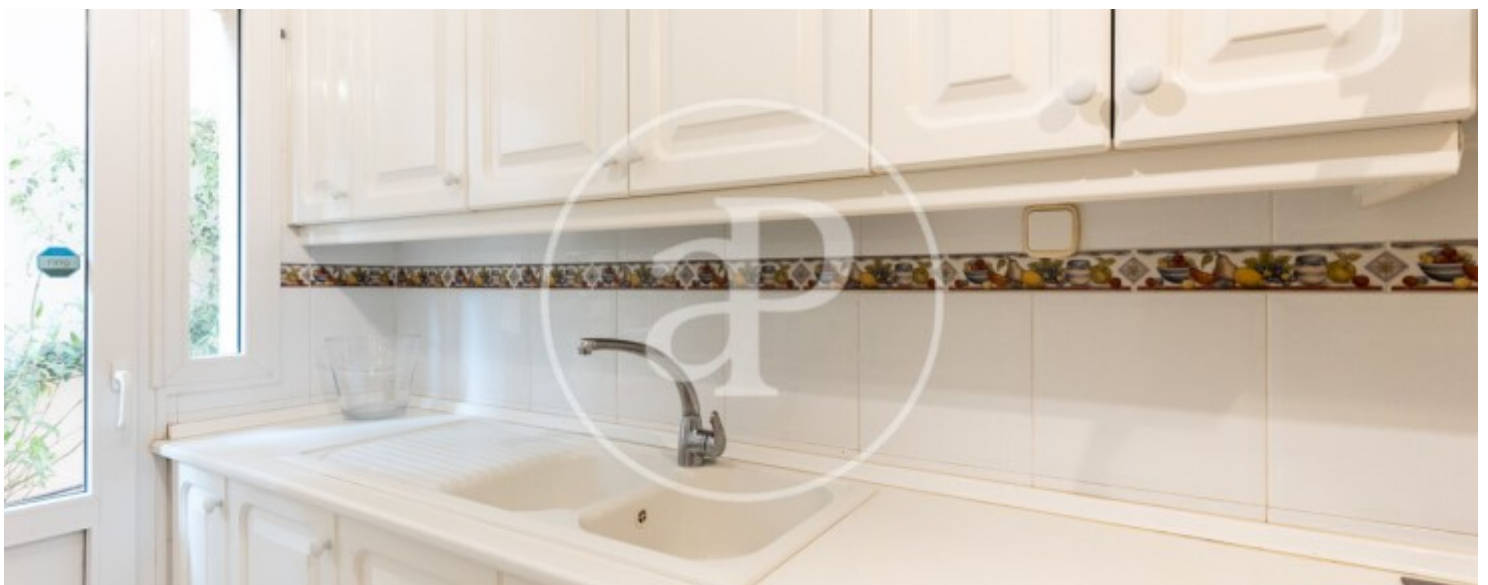

Illetes, Calvià

REF. APMS2605016