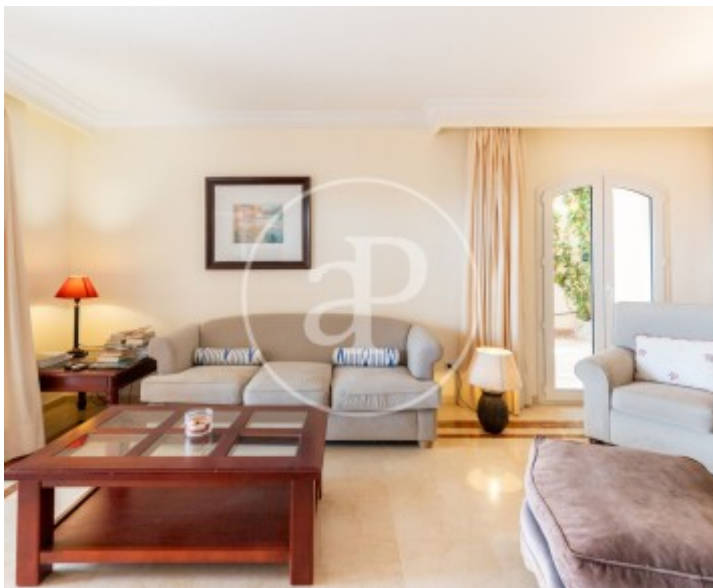

Illetes, Calvià

REF. APMS2605016