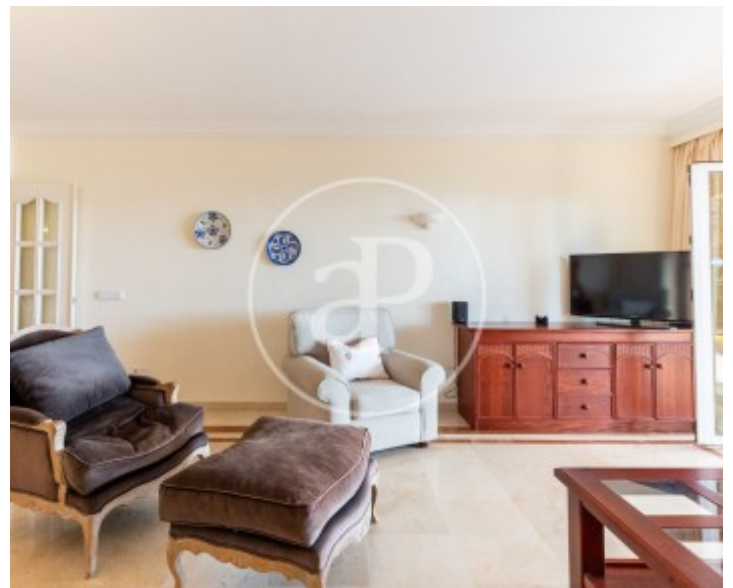

Illetes, Calvià

REF. APMS2605016