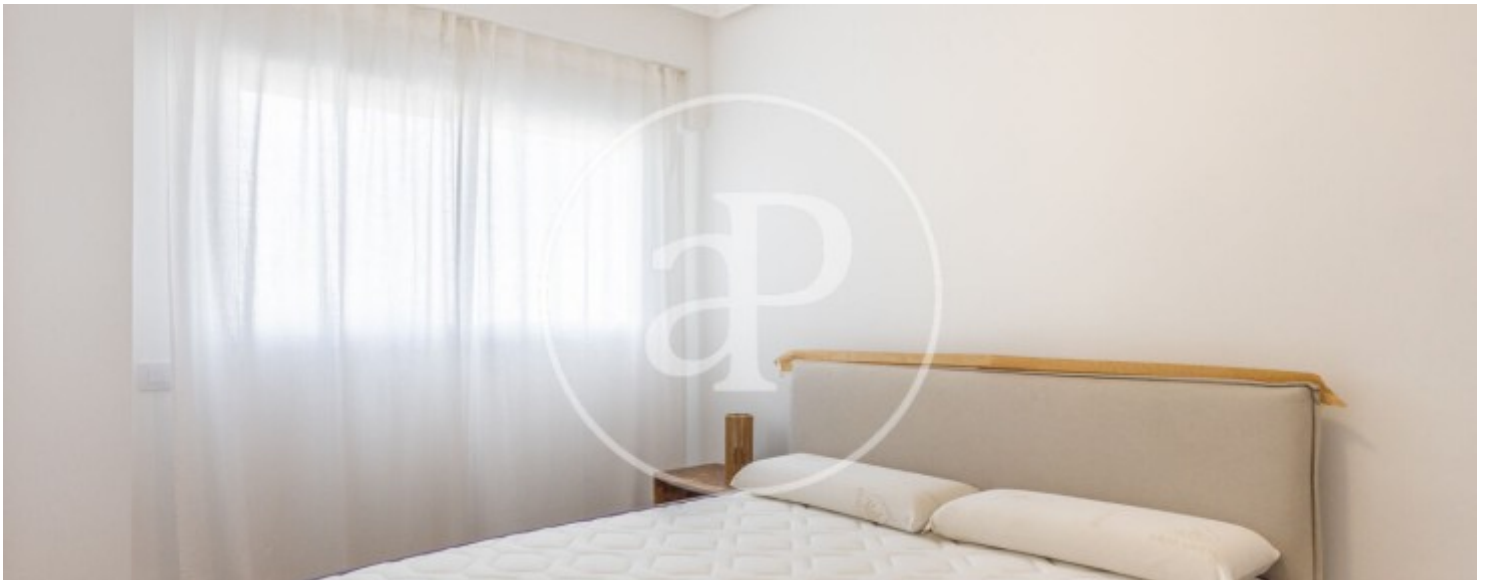

Sant Isidre, Valencia

REF. AV2605006