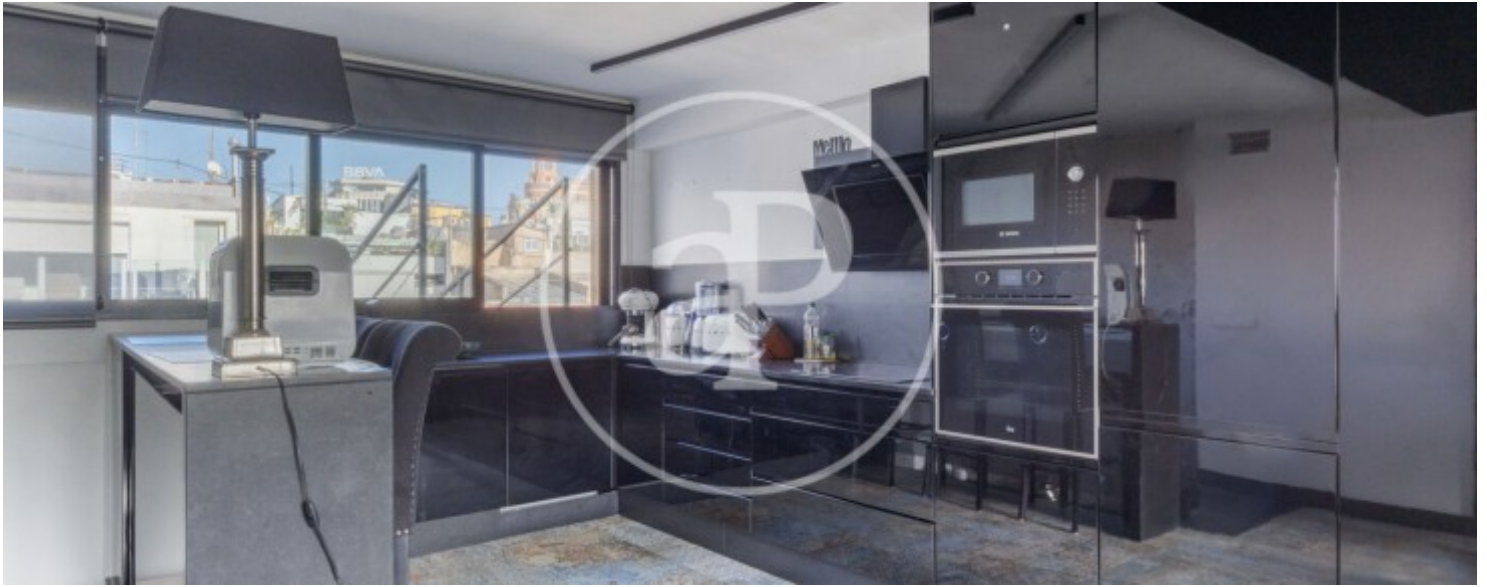

San Francisc, Valencia

REF. VV2511058