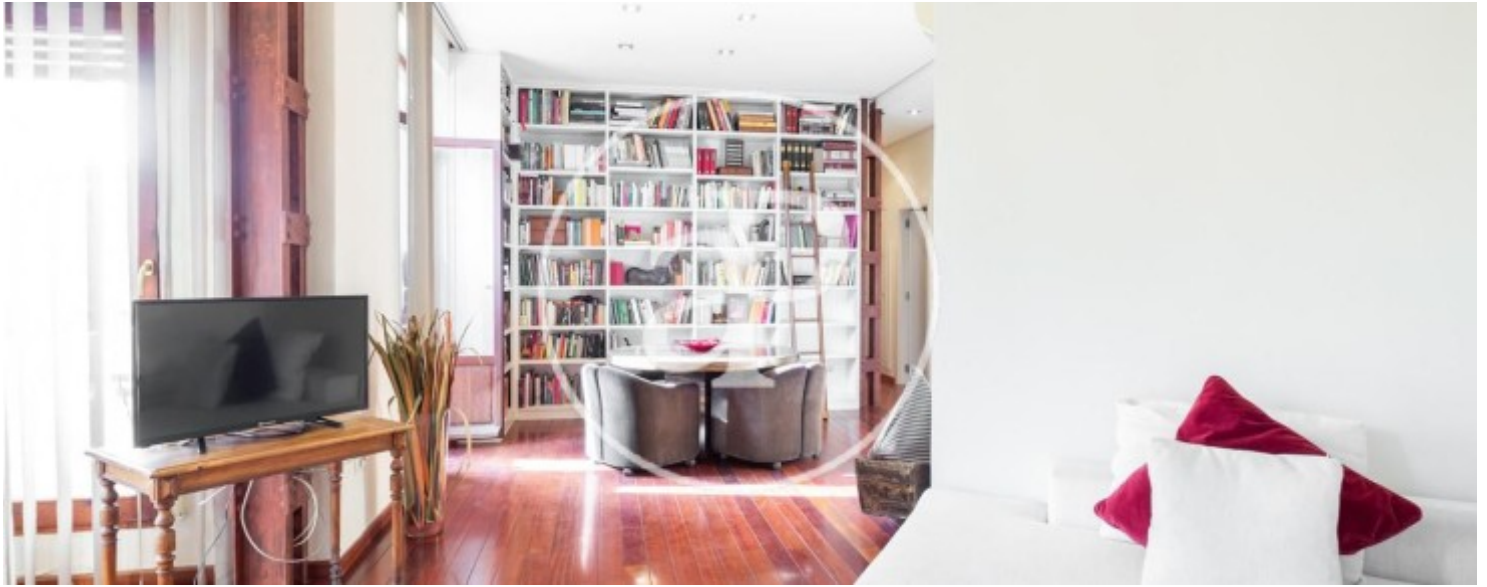

San Francesc, Valencia

REF. AV2011066