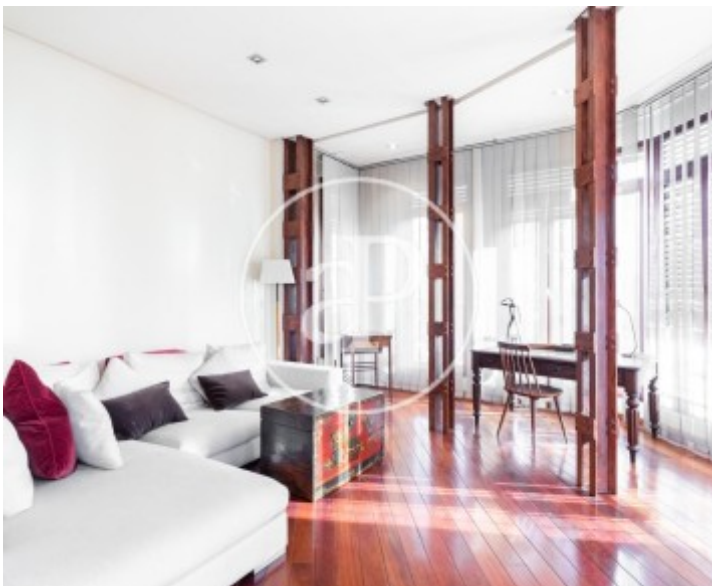

San Francesc, Valencia

REF. AV2011066