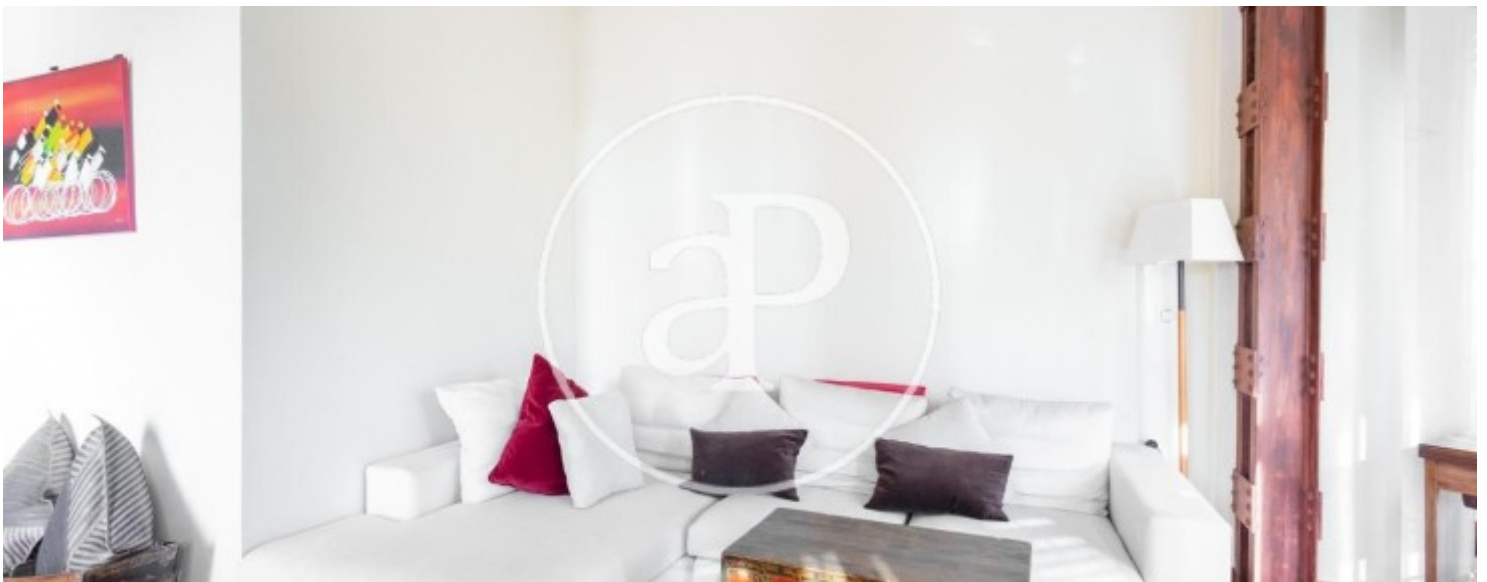

San Francesc, Valencia

REF. AV2011066