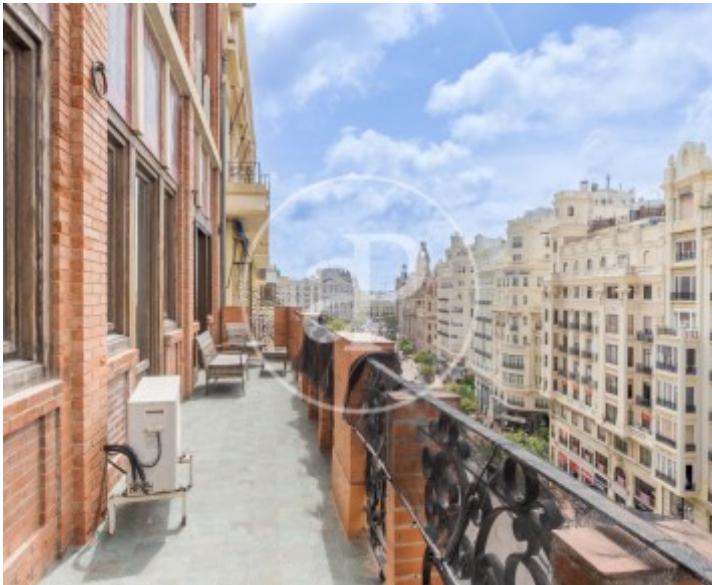

San Francisc, Valencia

REF. AV2604078