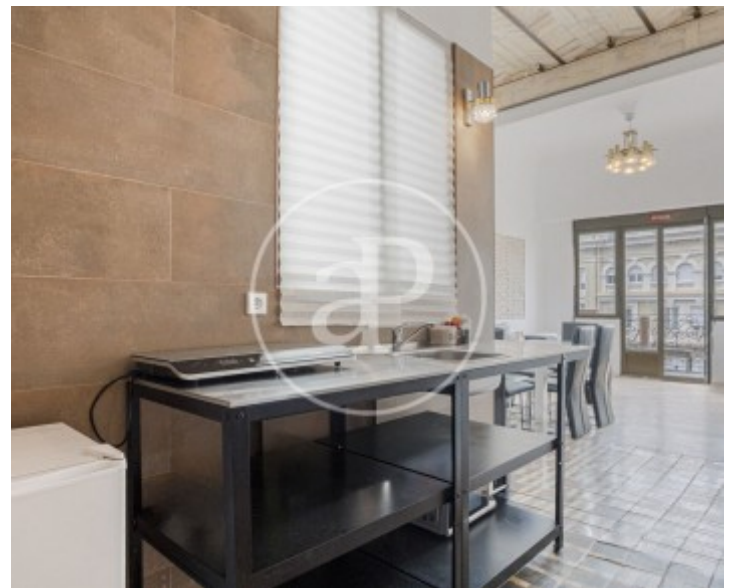

San Francisc, Valencia

REF. AV2604078