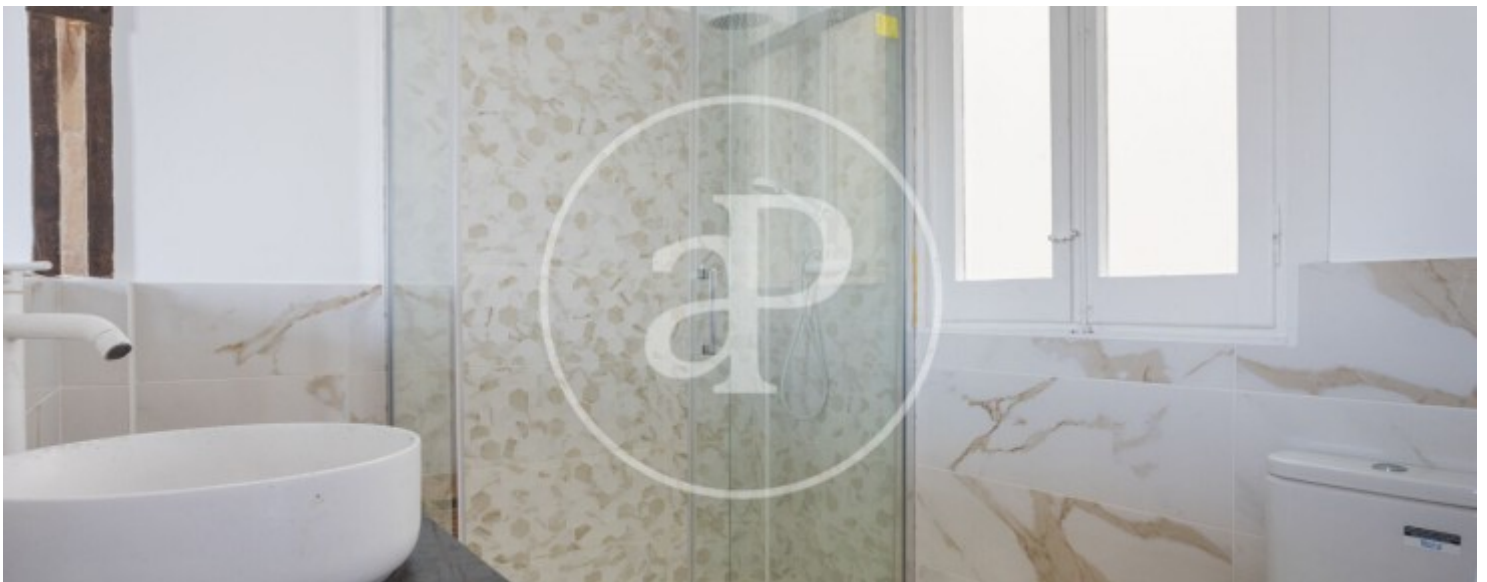

San Francisc, Valencia

REF. AV2604078