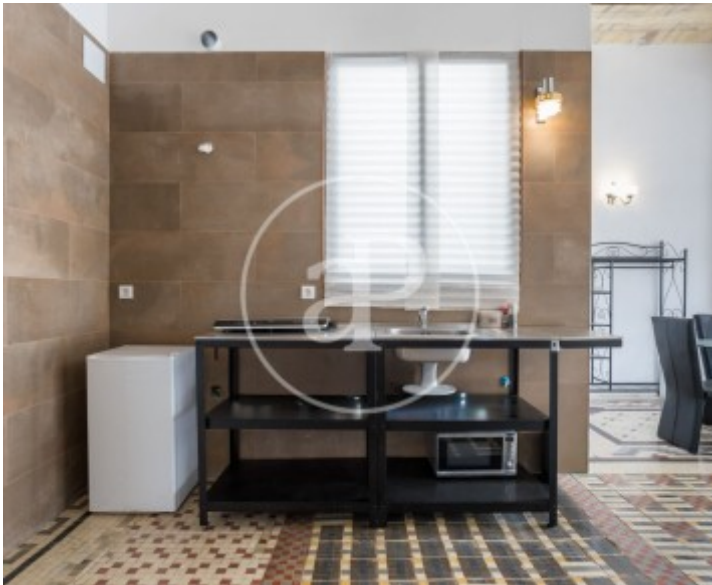

San Francisc, Valencia

REF. AV2604078