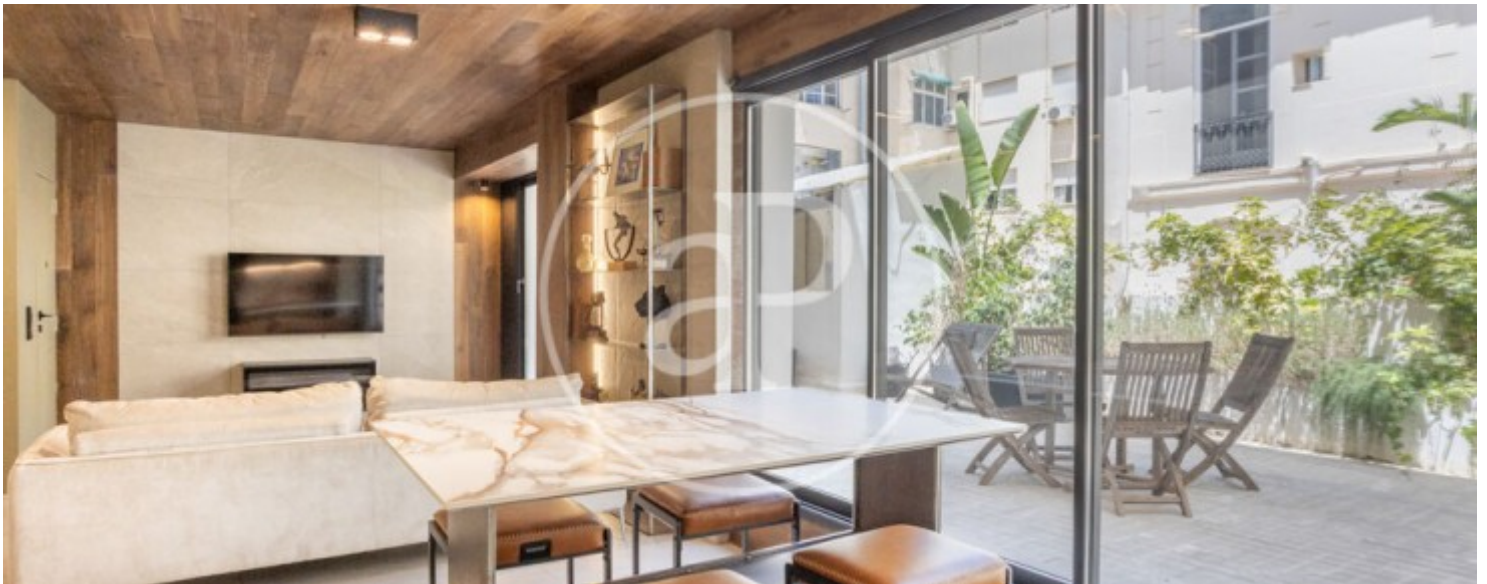

San Francisc, Valencia

REF. VV2607005