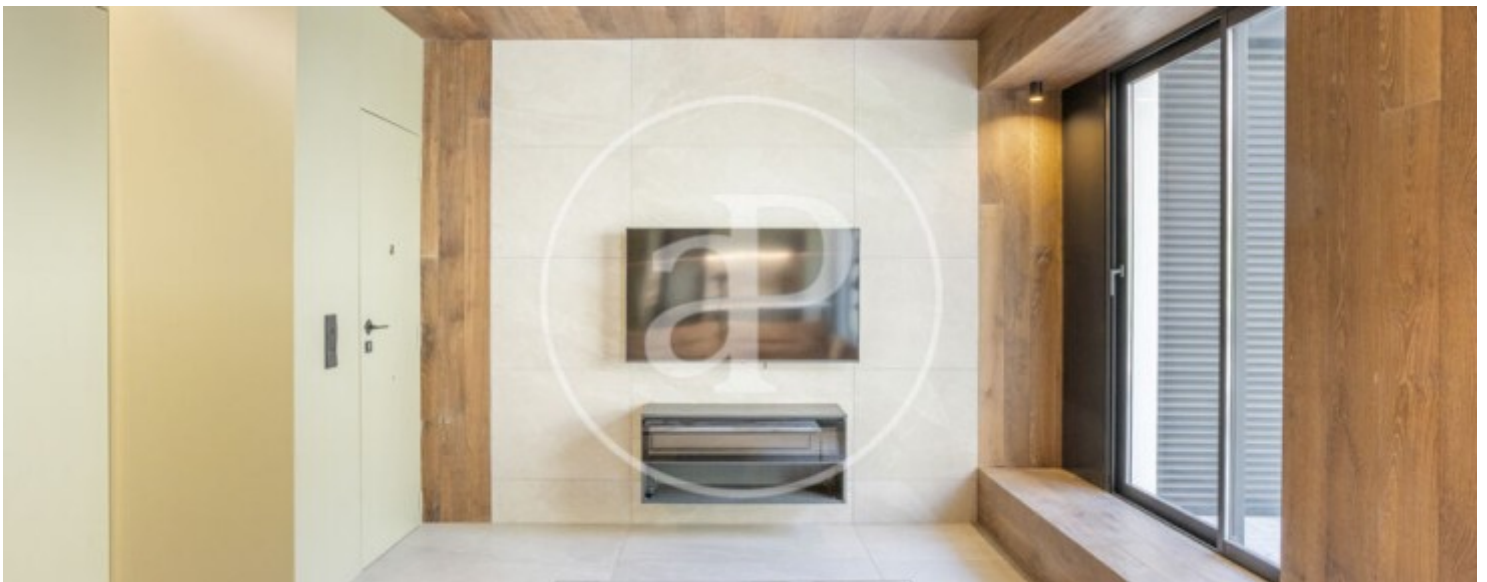

San Francisc, Valencia

REF. VV2607005