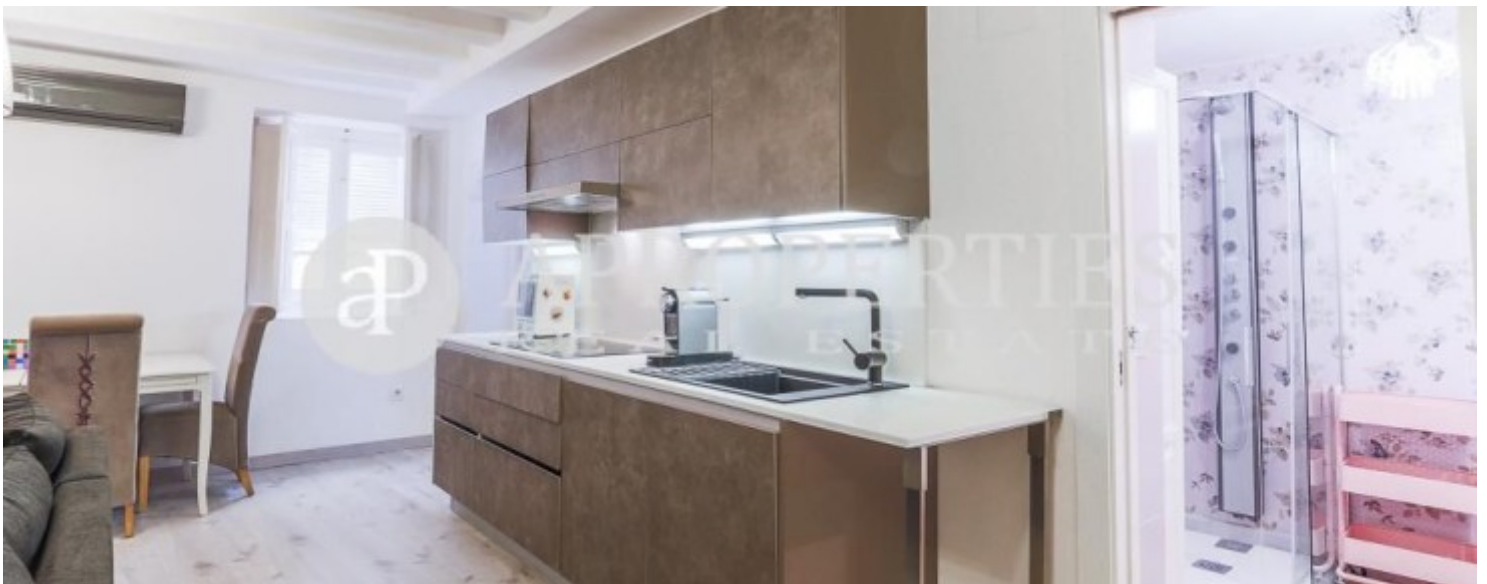

San Francesc, Valencia

REF. AV1806042