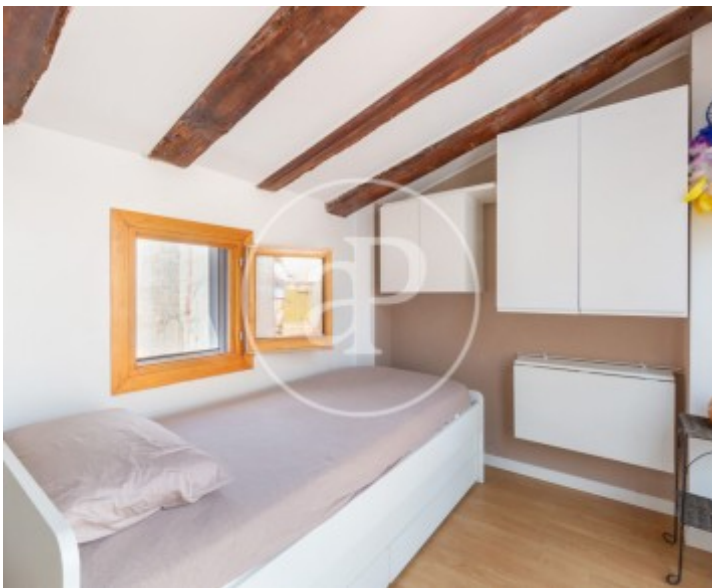

San Francisc, Valencia

REF. AV2510039