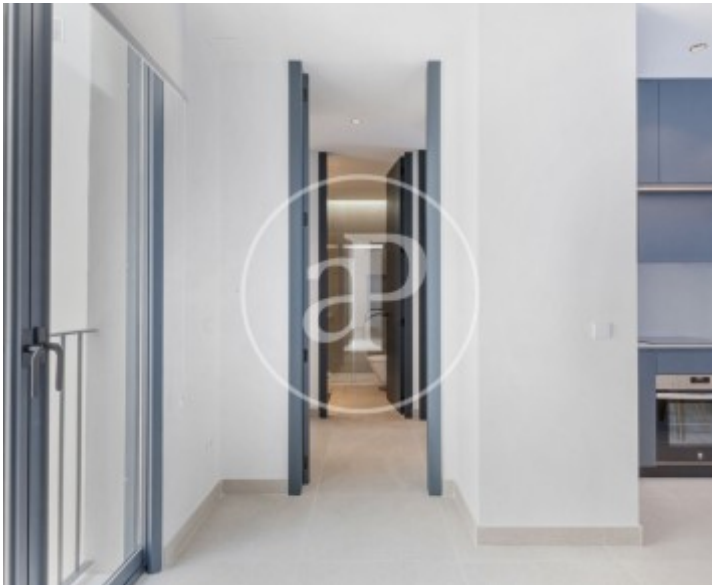

San Francisc, Valencia

REF. AV2604059