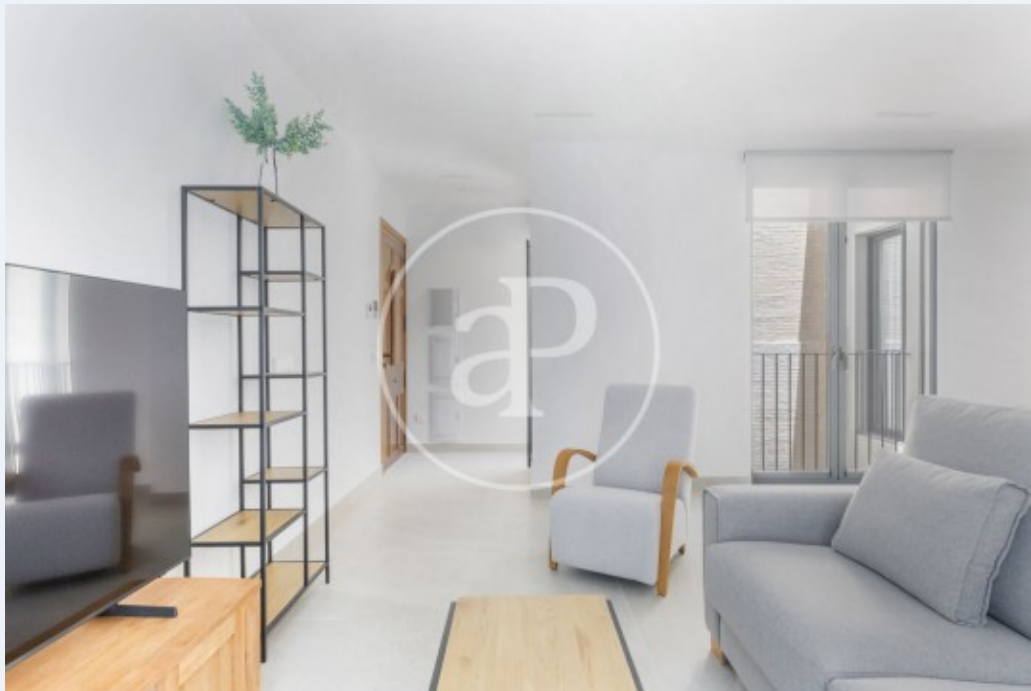

Bany
1

aProperties presenta este exclusiu i lluminós apartament de luxe de 2 dormitoris, situat en una de les zones més prestigioses i demandades de Sant Francesc.

L'habitatge ha sigut completament reformat amb materials d'alta gamma i es troba a estrenar. Totes les estances compten amb finestres noves d'alta qualitat que garanteixen un excel·lent aïllament acústic, aportant confort i tranquil·litat. La cuina, completament integrada en el saló-menjador, està equipada amb electrodomèstics d'alta gamma: frigorífic, forn, placa d'inducció, campana extractora, rentadora i

microones. A més, inclou parament bàsic per a entrar a viure còmodament. Disposa de climatització per conductes (aire condicionat i calefacció) mitjançant sistema d'aerotèrmia, que ofereix major eficiència energètica i menor consum. També compta amb televisió de pantalla plana. La zona de nit es compon de dos dormitoris: Un d'ells amb dos llits individuals i armaris encastats. El dormitori principal, ampli i lluminós, amb un llit doble gran i armari encastat. Subministraments inclosos: llum i...