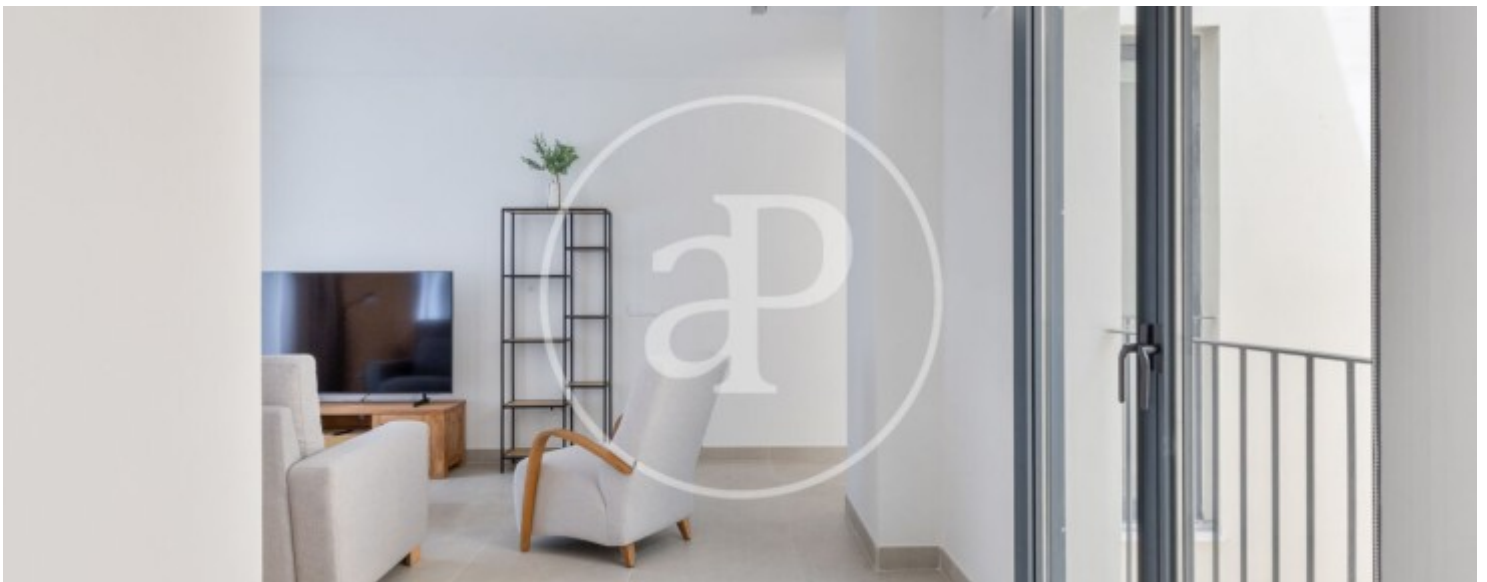

San Francisc, Valencia

REF. AV2604059