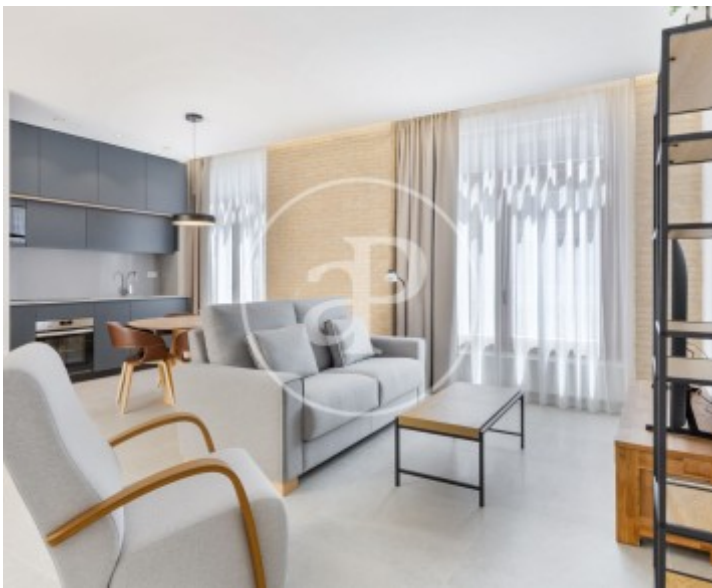

San Francisc, Valencia

REF. AV2604059