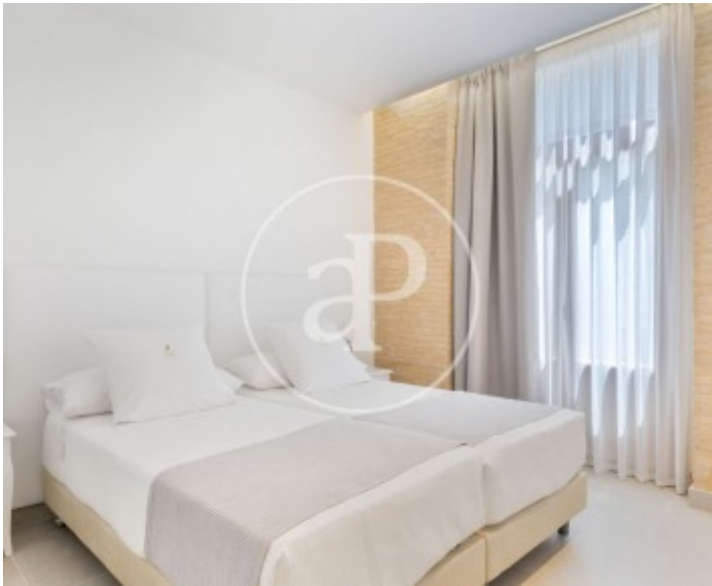

San Francisc, Valencia

REF. AV2604059

Les dades de cada immoble no són part d'una oferta o contracte. No s'ha de considerar exactes o factuais les declaracions fetes per aProperties, verbalment o per escrit, respecte de l'immoble, l'estat en què es troba o el seu valor. Les fotografies només mostren unes parts determinades de l'immoble tal com eren al moment que es van prendre. Les àrees, dimensions i les distàncies que es proporcionen només són aproximades i han de ser comprovades pel client. Les imatges generades pel l' ordinador solament són una indicació de la possible aparença de l'immoble, i poden canviar a qualsevol moment. La informació respecte a un immoble és susceptible de canviar a qualsevol moment.

Per **més informació** o
per concertar una cita

apropertiesvalencia@aproperties.es
Tel: 96 128 59 65
www.aproperties.es