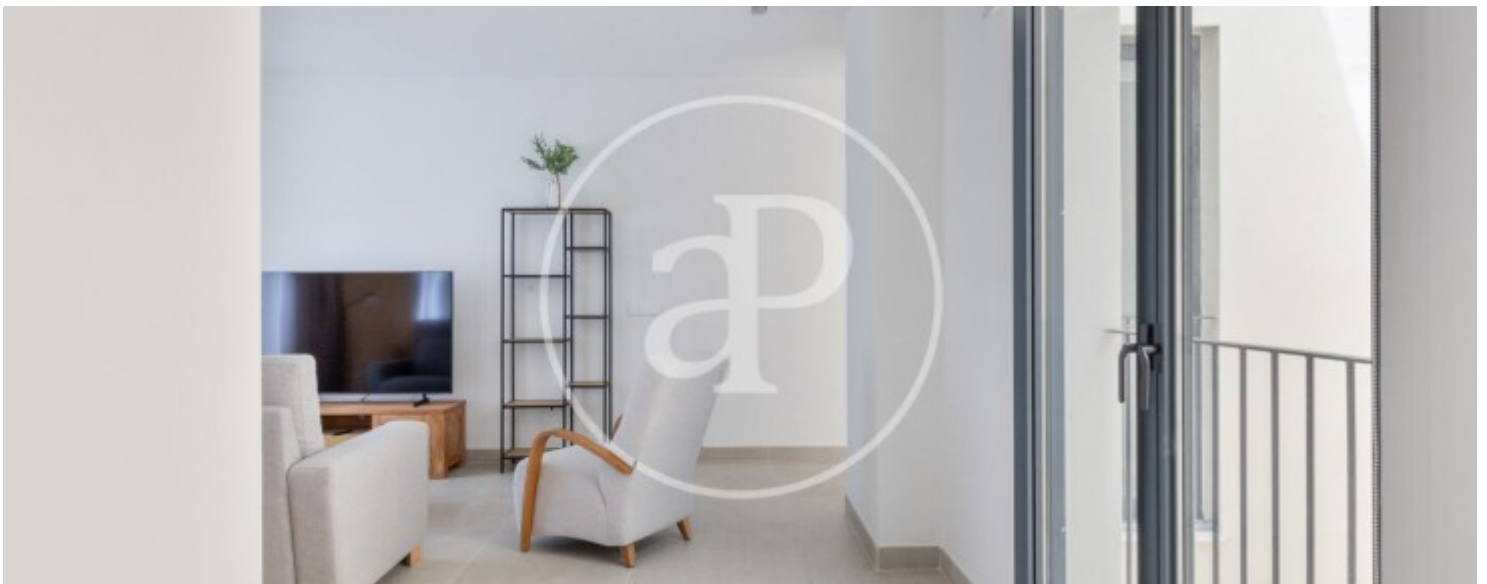

San Francisc, Valencia

REF. AV2604059