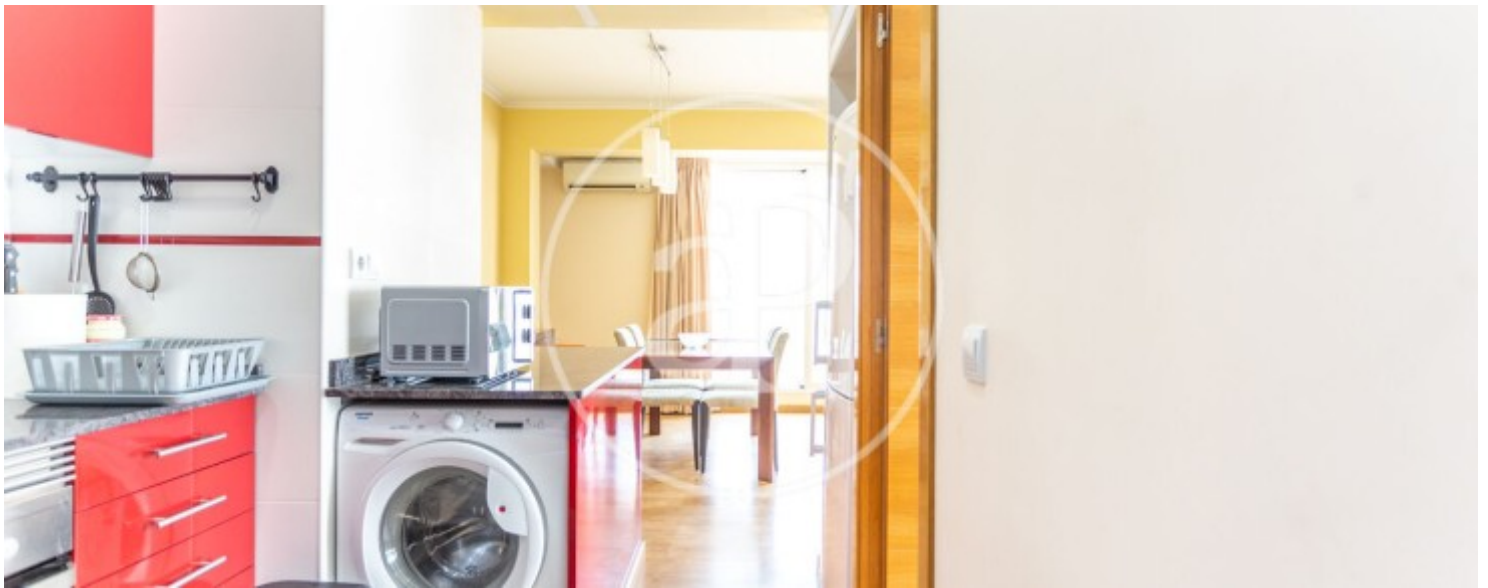

San Francesc, Valencia

REF. AV2604013