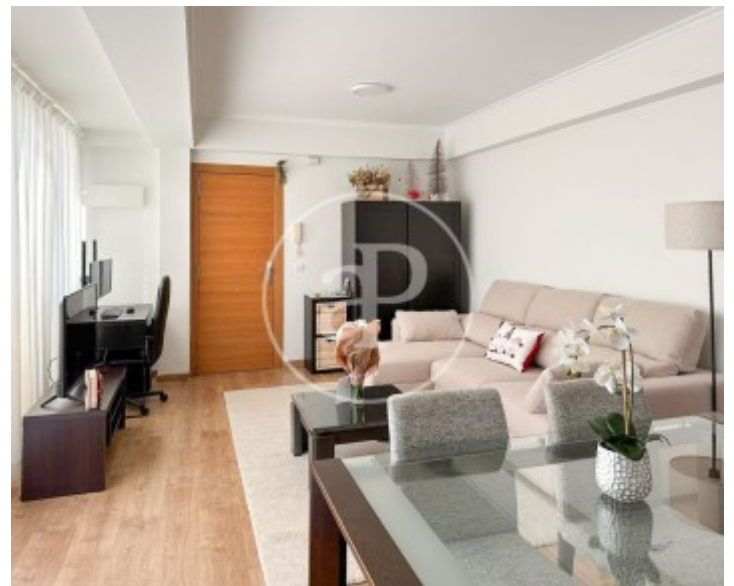

San Francisc, Valencia

REF. AV2604013