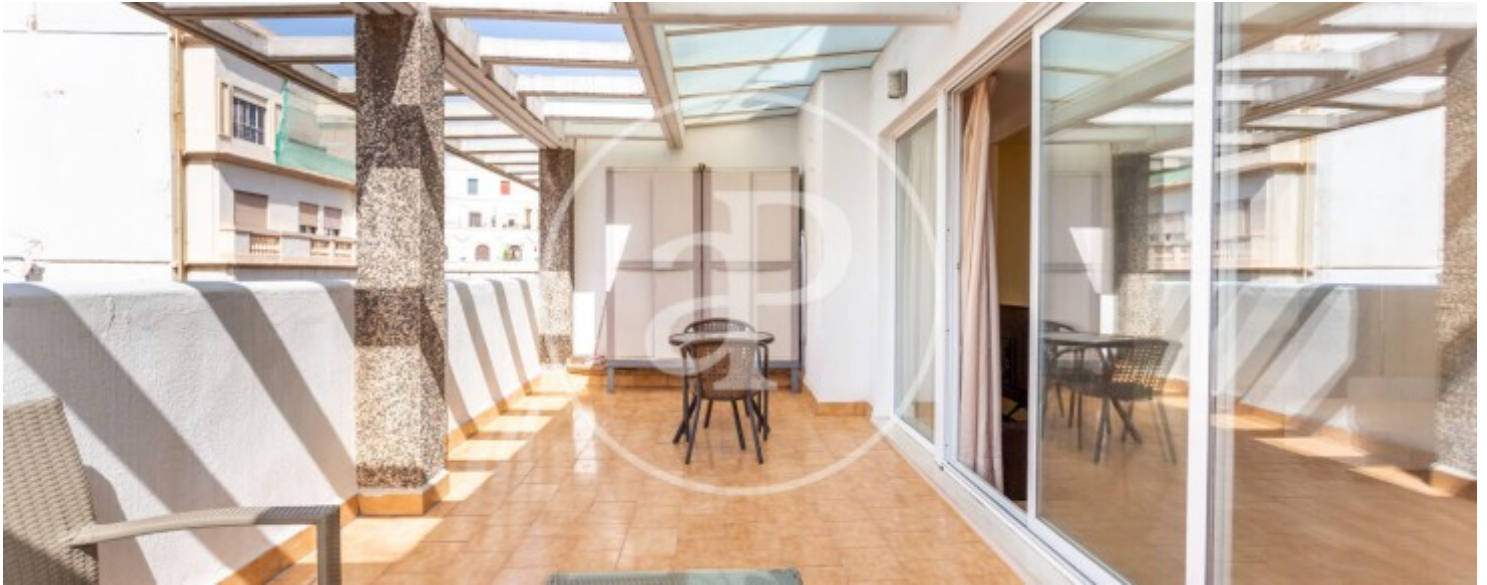

San Francesc, Valencia

REF. AV2604013