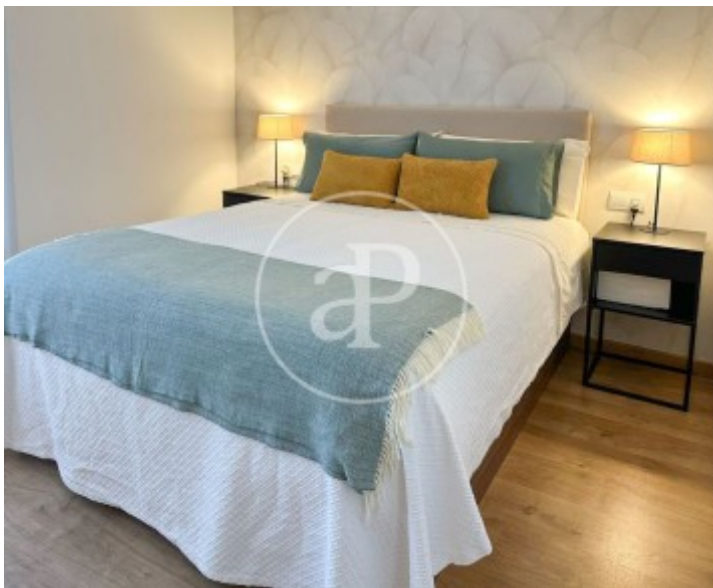

San Francesc, Valencia

REF. AV2604013