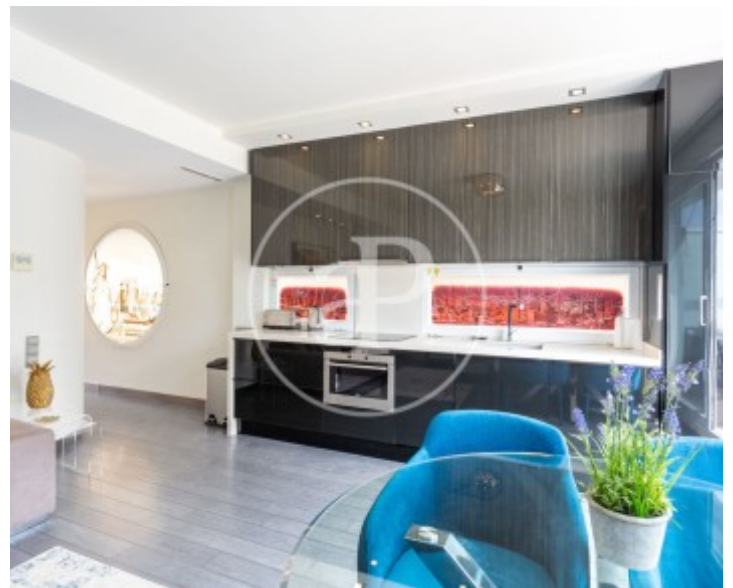

San Francisc, Valencia

REF. AV2604093