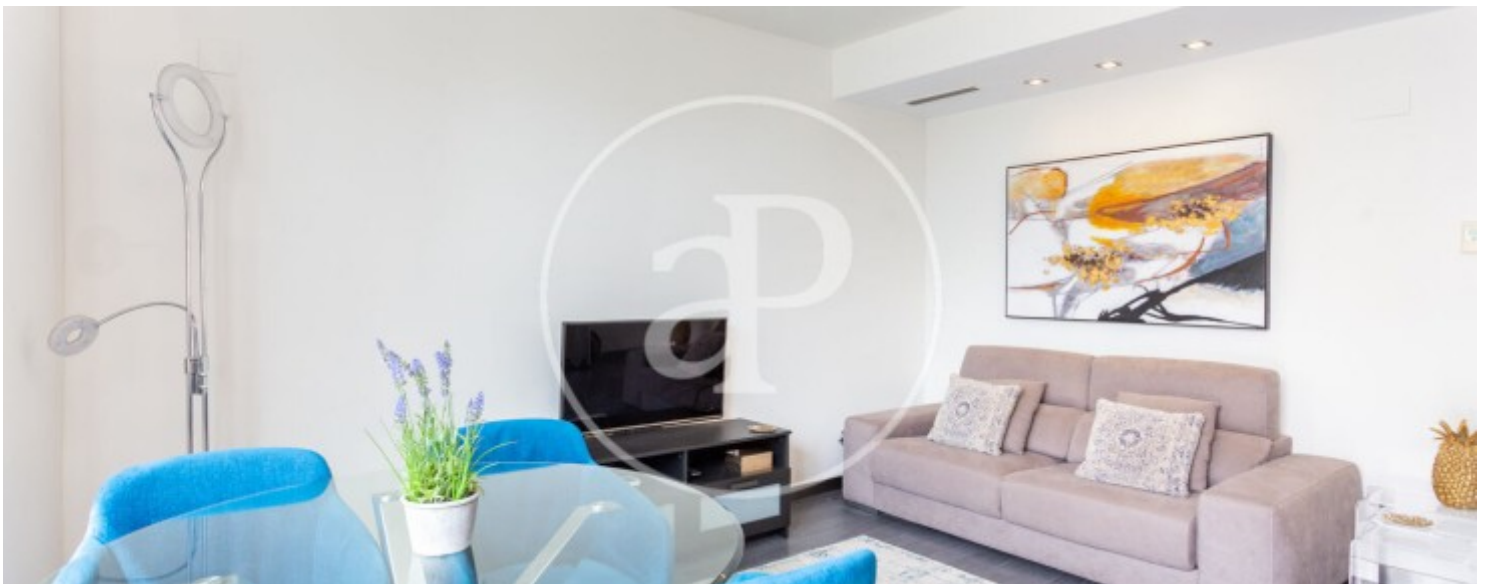

San Francisc, Valencia

REF. AV2604093