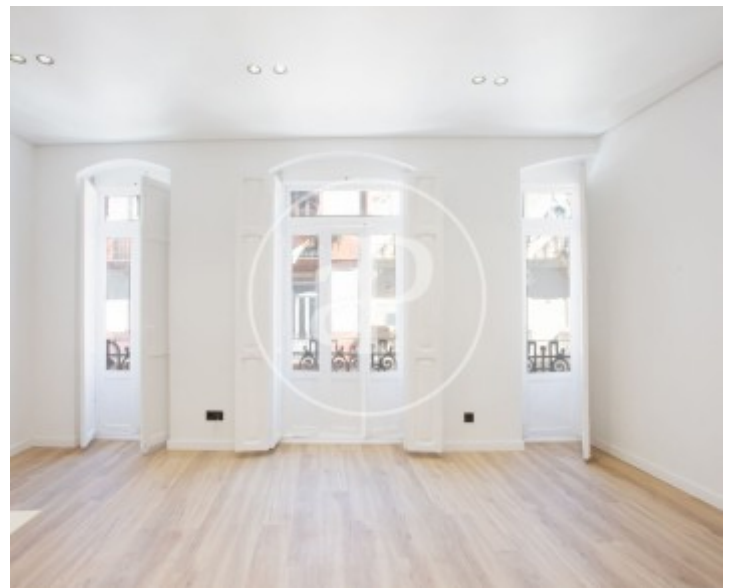

Ruzafa, Valencia

REF. AV2606101