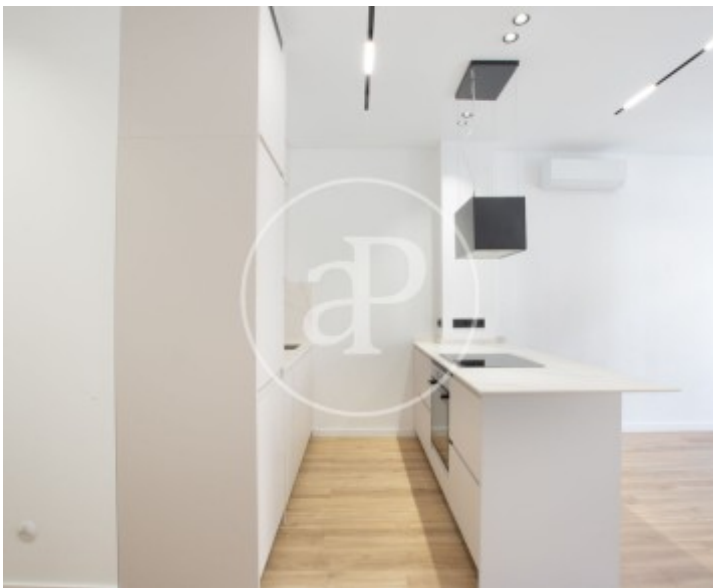

Ruzafa, Valencia

REF. AV2606101