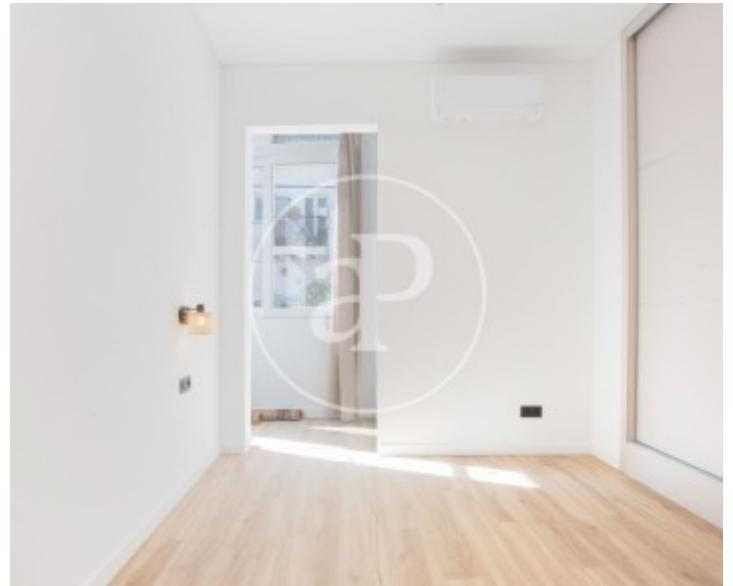

Ruzafa, Valencia

REF. AV2606101

Les dades de cada immoble no són part d'una oferta o contracte. No s'ha de considerar exactes o factuais les declaracions fetes per aProperties, verbalment o per escrit, respecte de l'immoble, l'estat en què es troba o el seu valor. Les fotografies només mostren unes parts determinades de l'immoble tal com eren al moment que es van prendre. Les àrees, dimensions i les distàncies que es proporcionen només són aproximades i han de ser comprovades pel client. Les imatges generades pel l'ordinador solament són una indicació de la possible aparença de l'immoble, i poden canviar a qualsevol moment. La informació respecte a un immoble és susceptible de canviar a qualsevol moment.

Per **més informació** o
per concertar una cita

apropertiesvalencia@aproperties.es
Tel: 96 128 59 65
www.aproperties.es