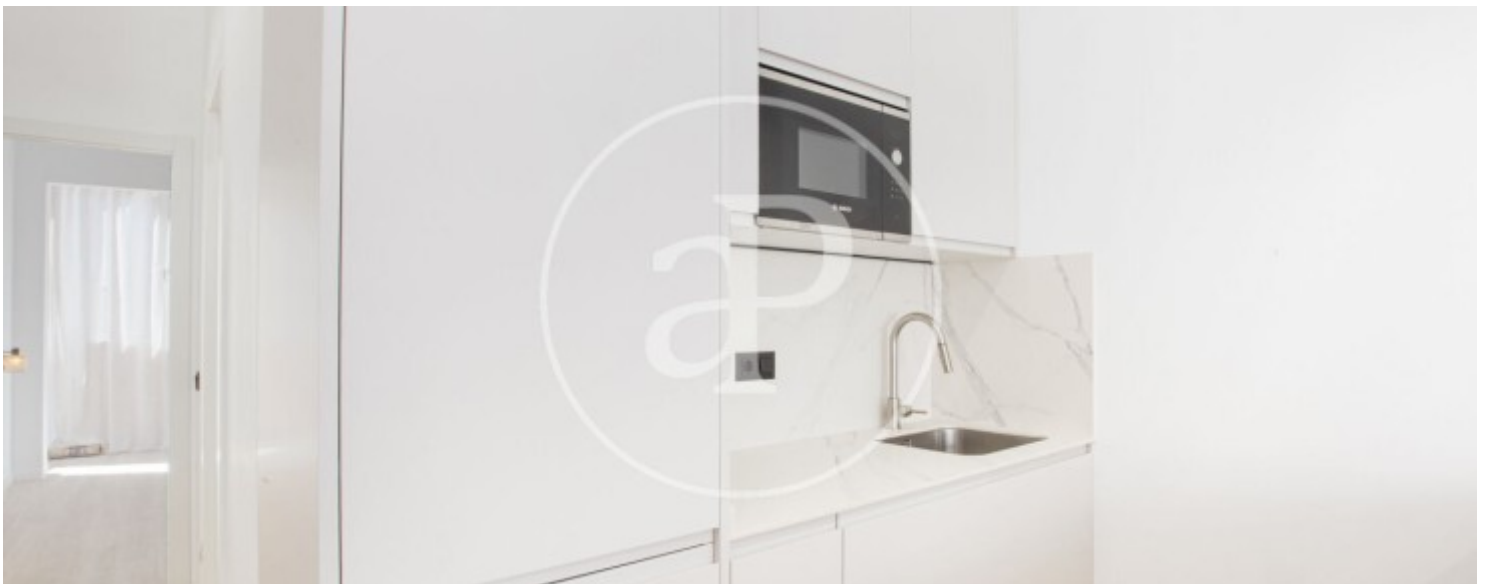

Ruzafa, Valencia

REF. AV2606101