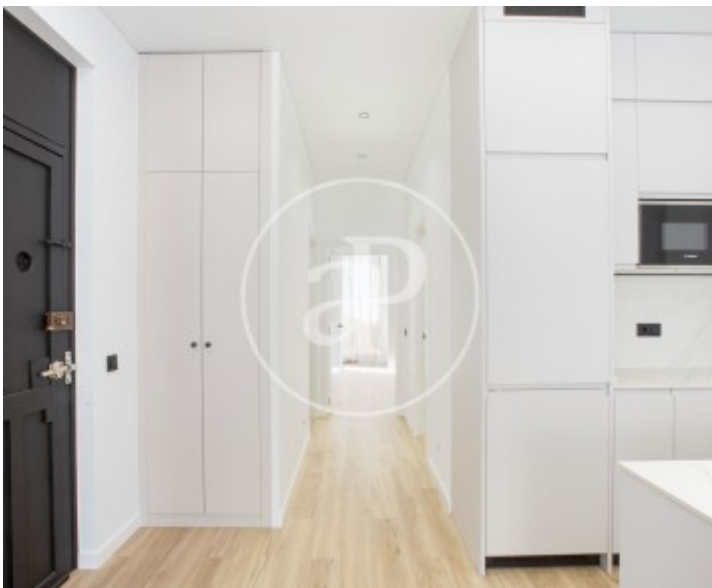

Ruzafa, Valencia

REF. AV2606101