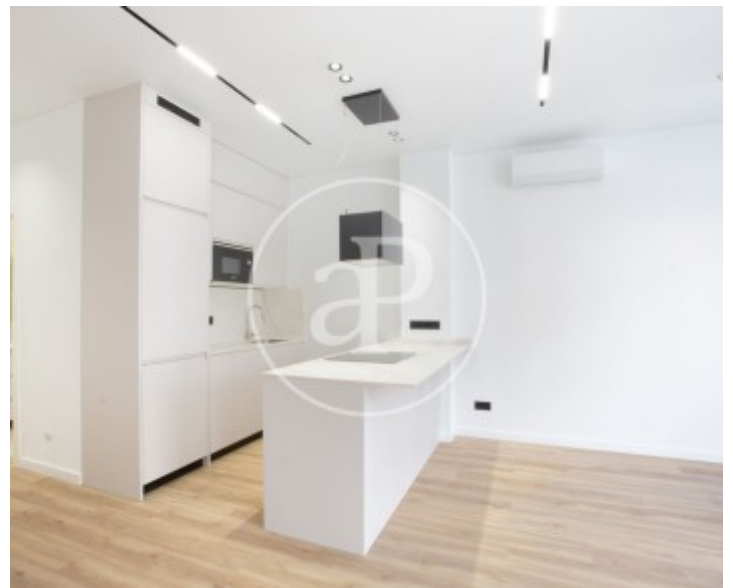

Ruzafa, Valencia

REF. AV2606101