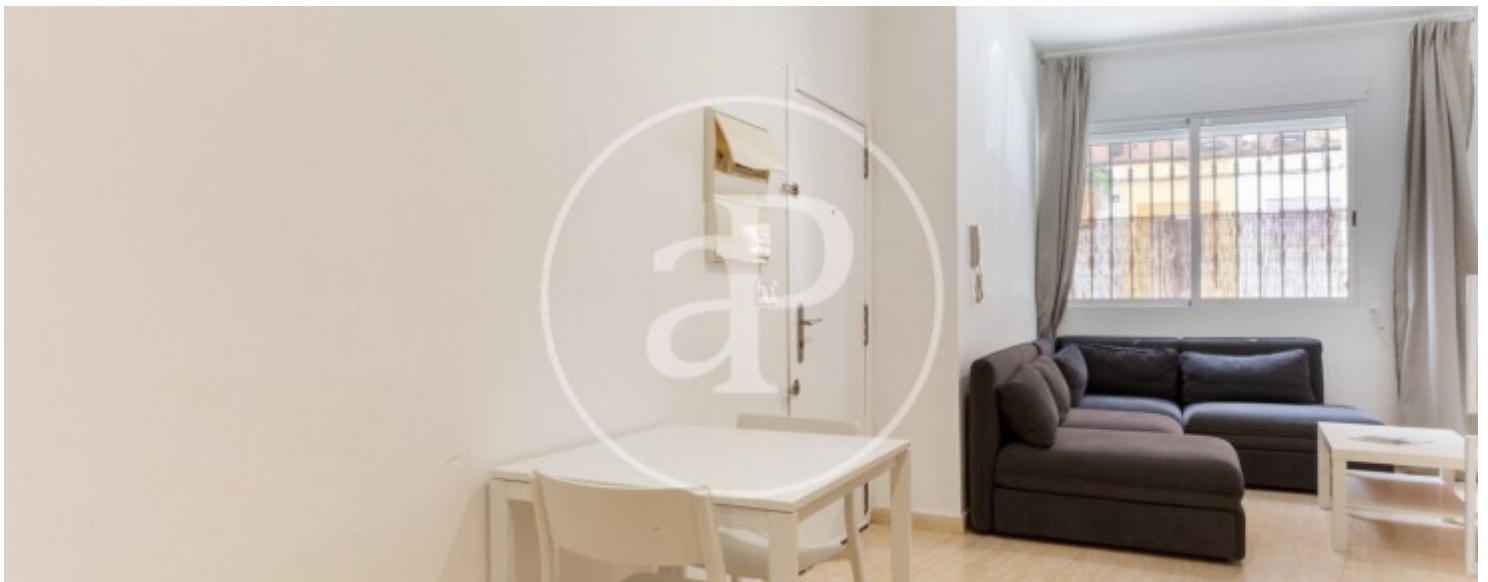

Ruzafa, Valencia

REF. VV2507011