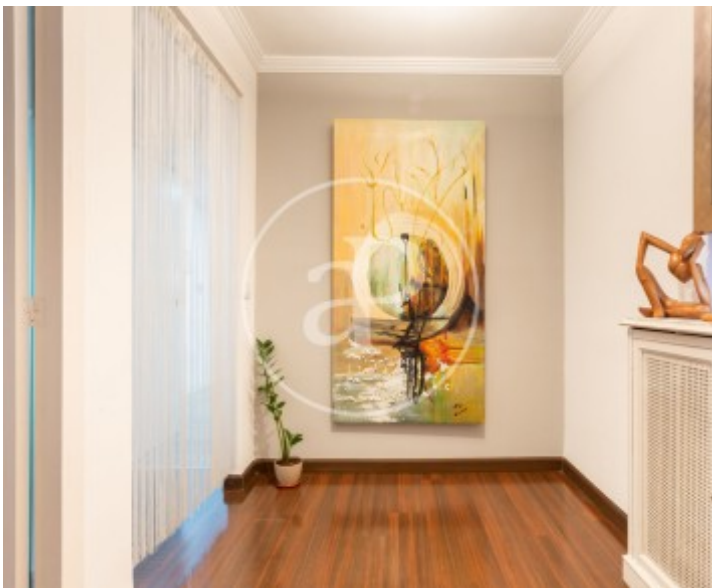

Ruzafa, Valencia

REF. VV2606008