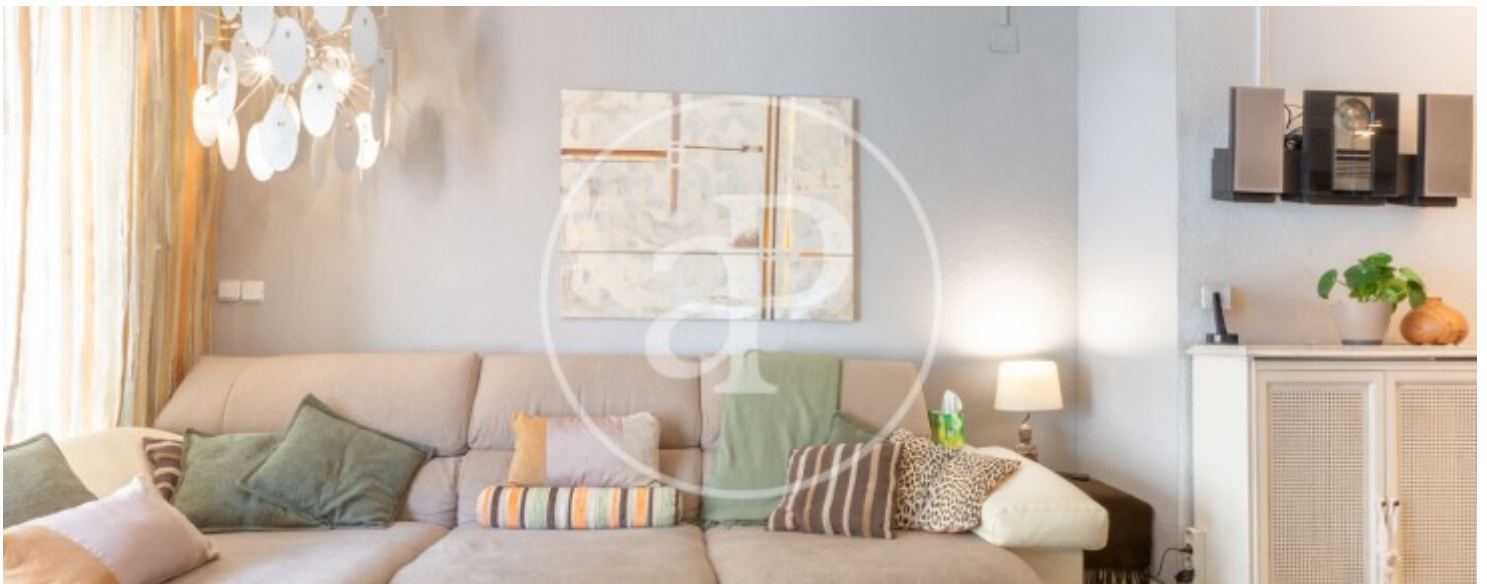

Ruzafa, Valencia

REF. VV2606008