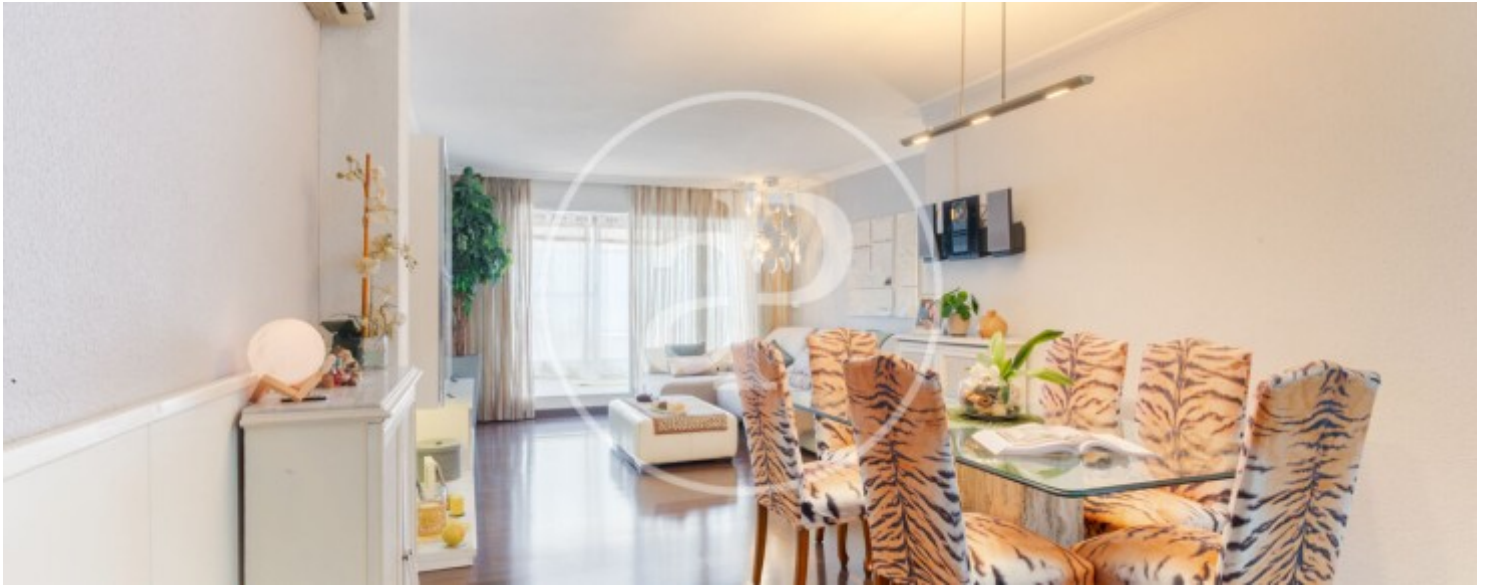

Ruzafa, Valencia

REF. VV2606008