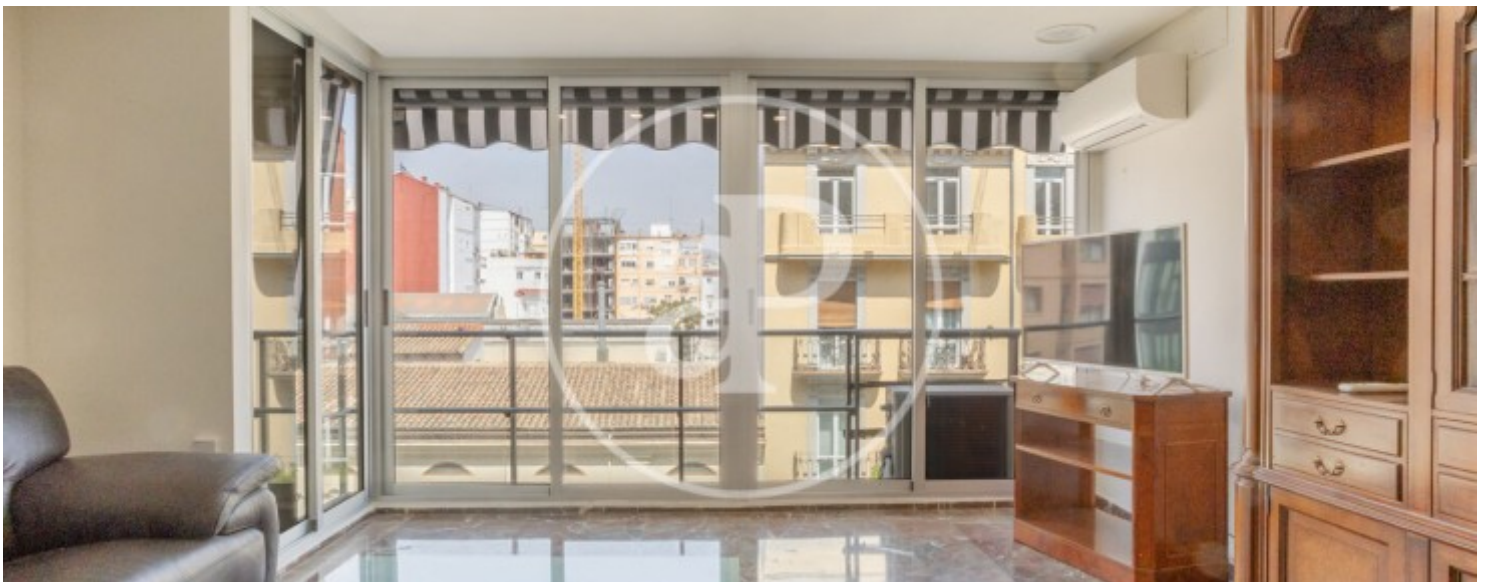

Ruzafa, Valencia

REF. AV2605004