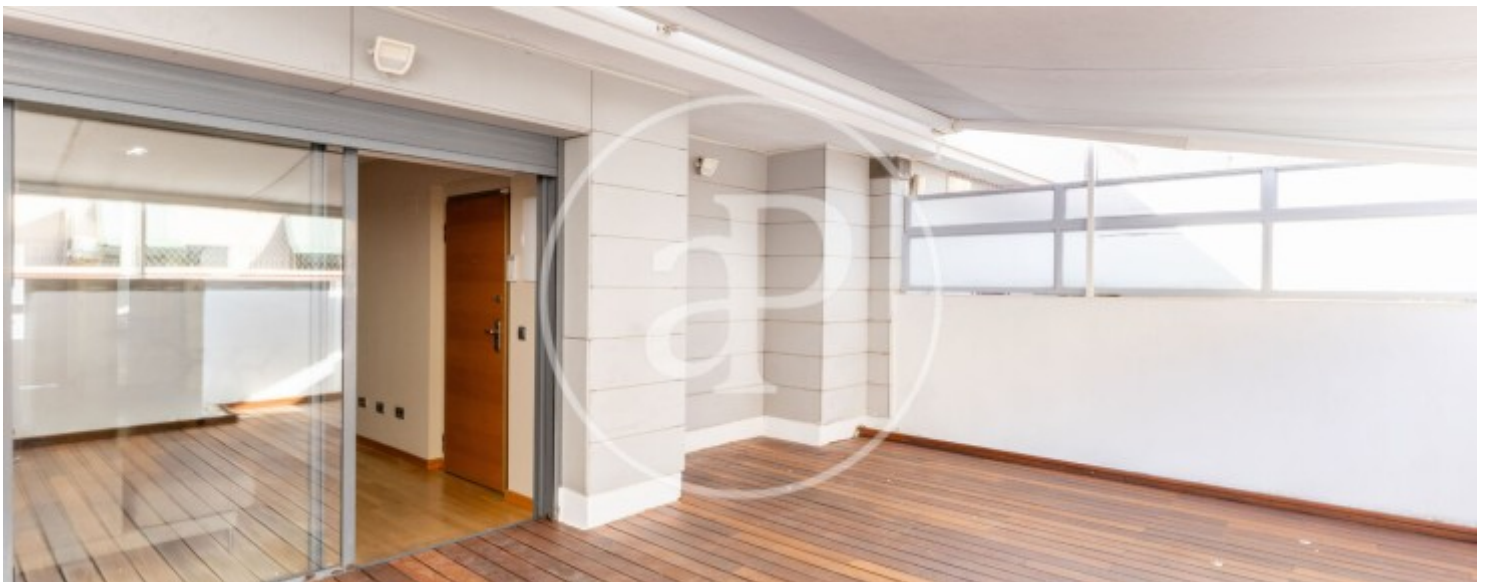

Ruzafa, Valencia

REF. VV2509073