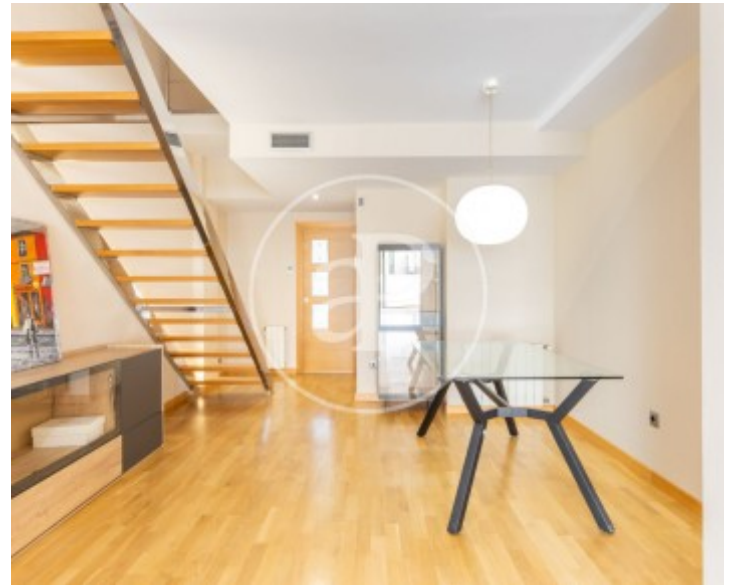

Ruzafa, Valencia

REF. VV2509073