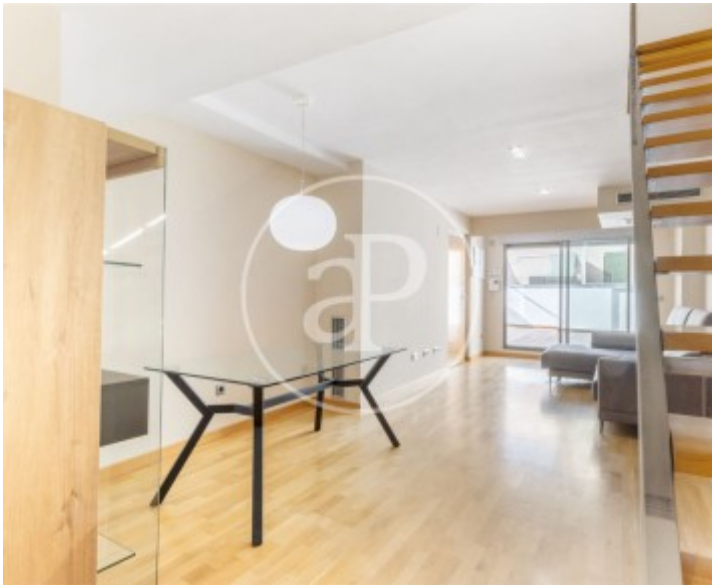

Ruzafa, Valencia

REF. VV2509073