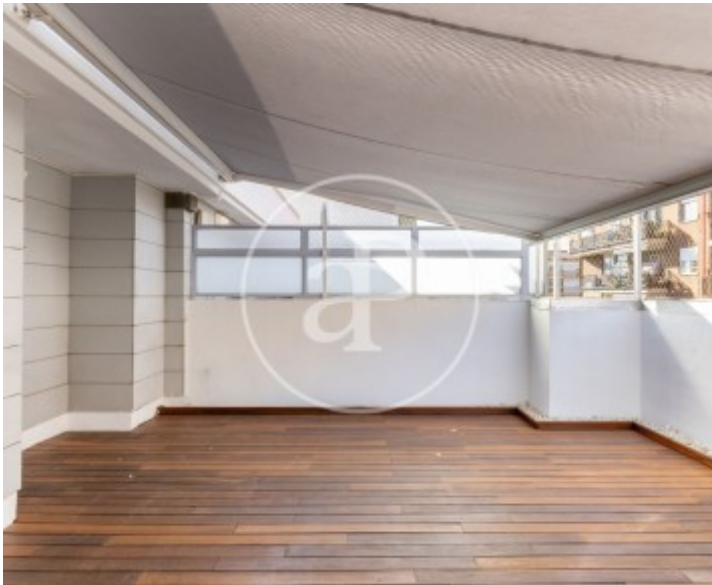

Ruzafa, Valencia

REF. VV2509073