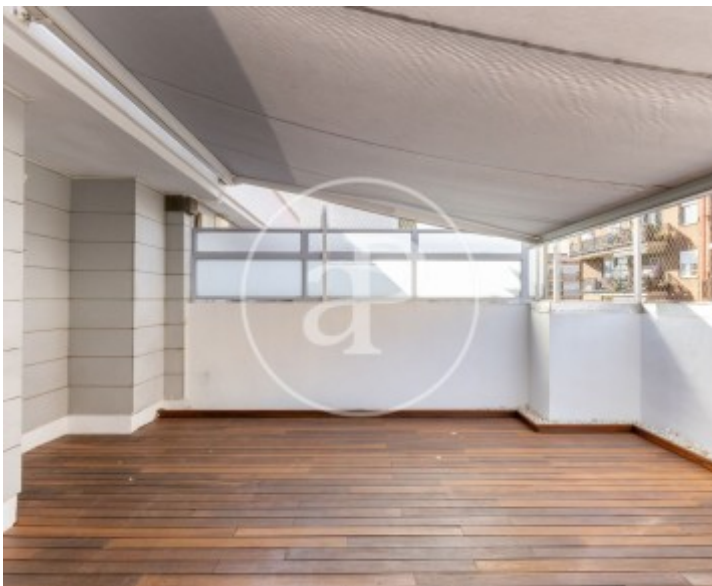

Ruzafa, Valencia

REF. VV2509073