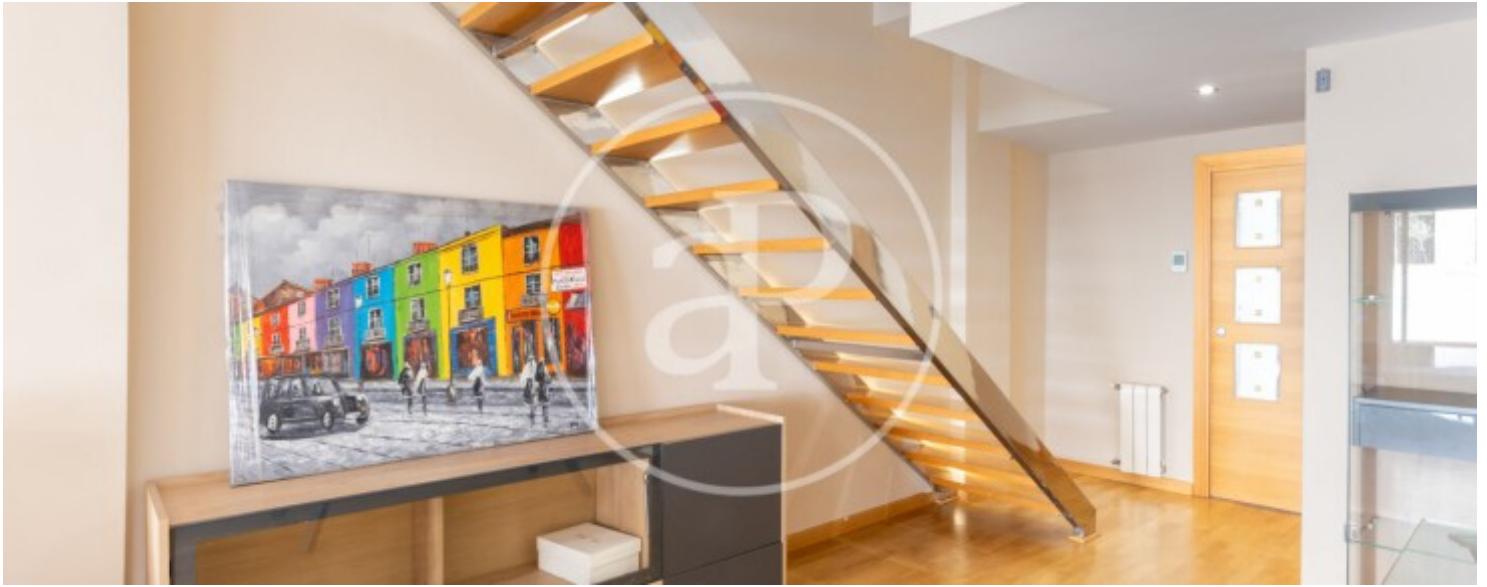

Ruzafa, Valencia

REF. VV2509073