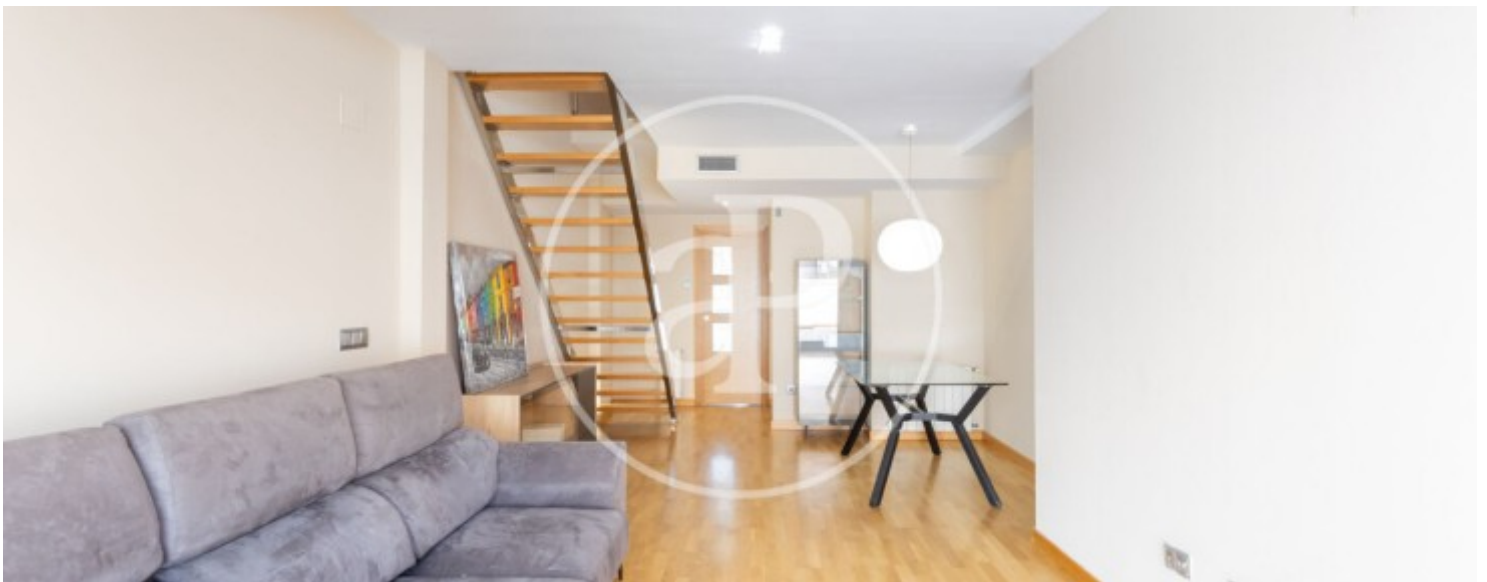

Ruzafa, Valencia

REF. VV2509073