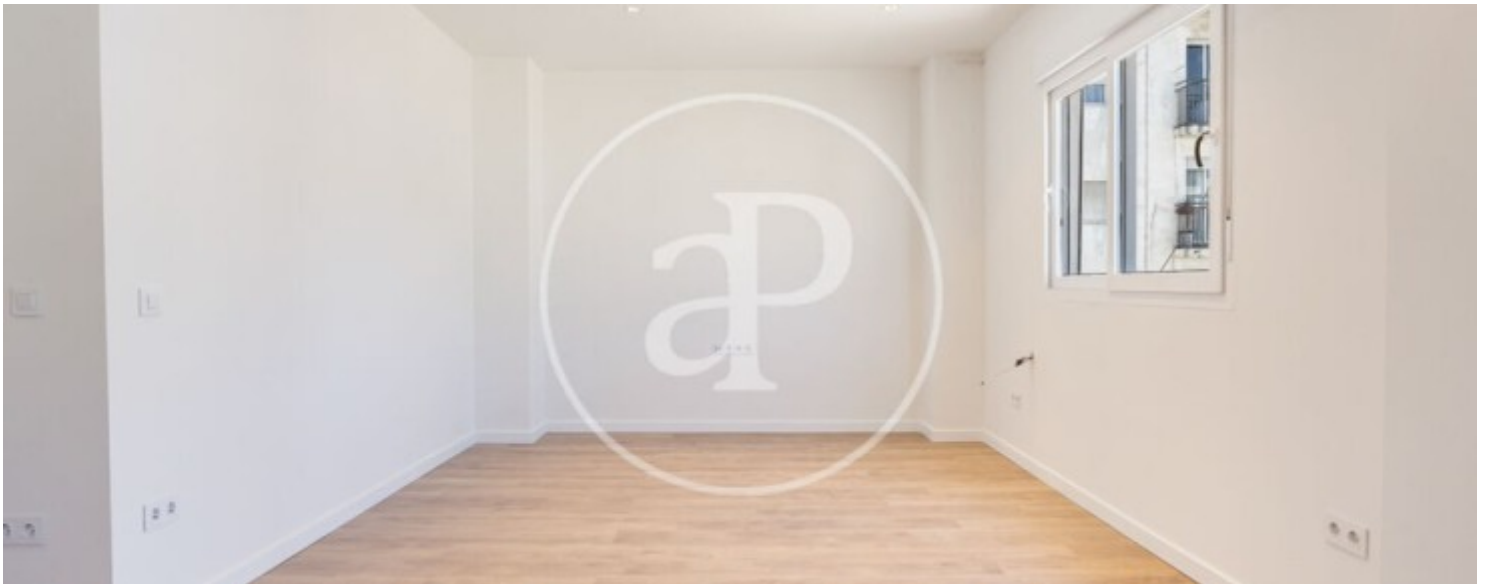

Ruzafa, Valencia

REF. AV2605104