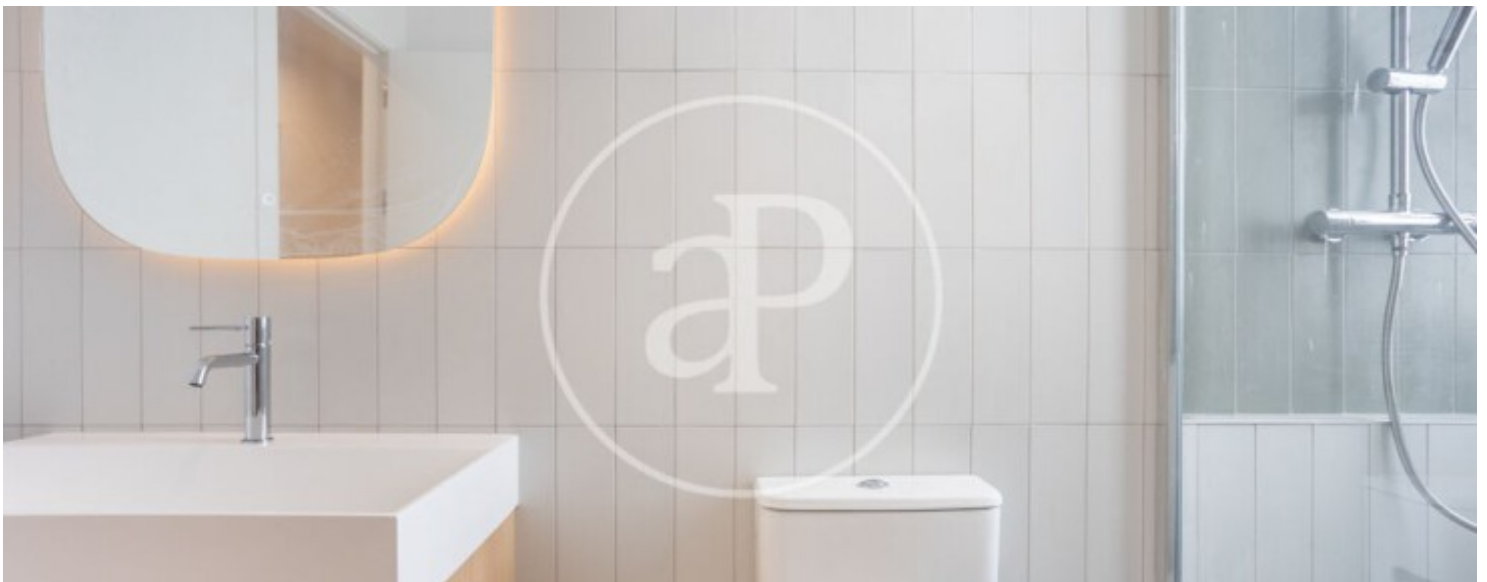

Ruzafa, Valencia

REF. AV2605104