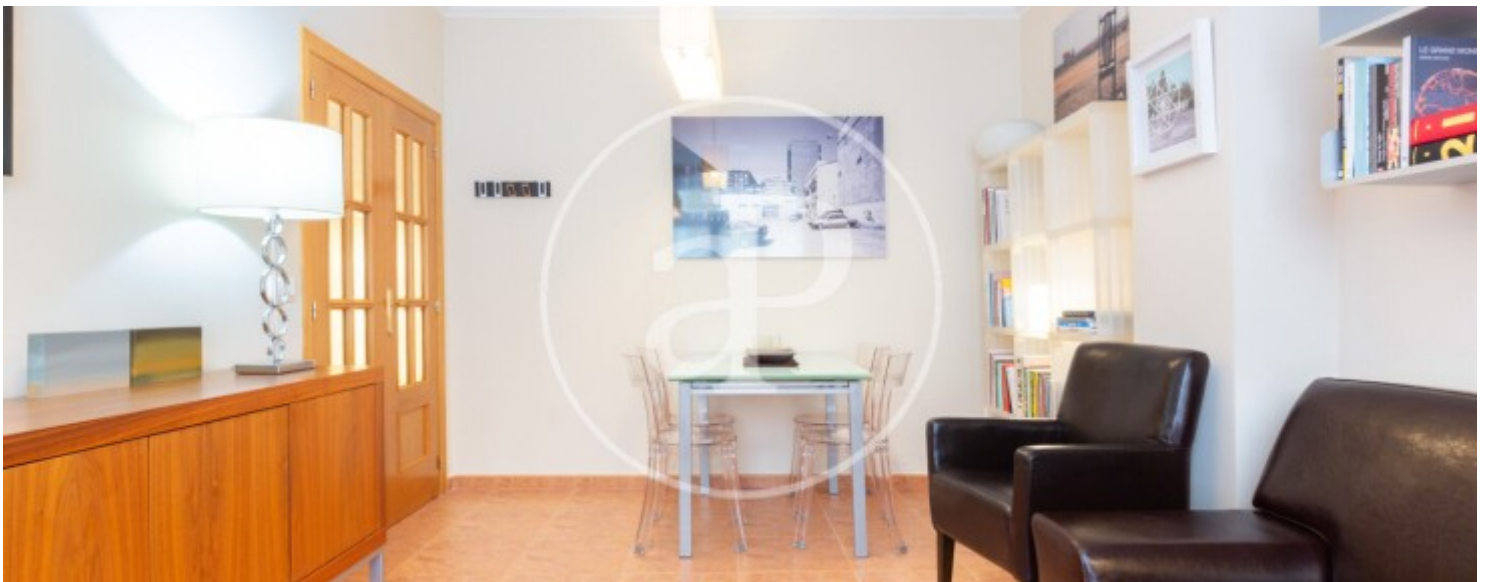

Ruzafa, Valencia

REF. AV2605084