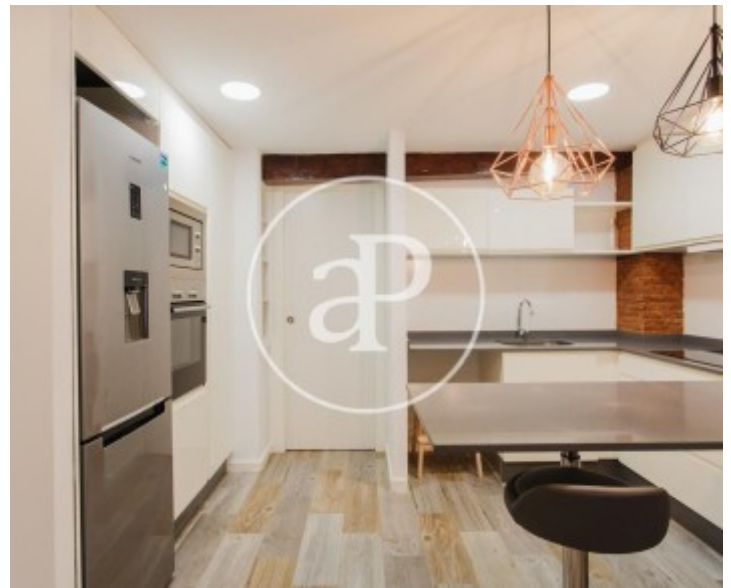

Ruzafa, Valencia

REF. AV2201023

Les dades de cada immoble no són part d'una oferta o contracte. No s'ha de considerar exactes o factuais les declaracions fetes per aProperties, verbalment o per escrit, respecte de l'immoble, l'estat en què es troba o el seu valor. Les fotografies només mostren unes parts determinades de l'immoble tal com eren al moment que es van prendre. Les àrees, dimensions i les distàncies que es proporcionen només són aproximades i han de ser comprovades pel client. Les imatges generades pel l' ordinador solament són una indicació de la possible aparença de l'immoble, i poden canviar a qualsevol moment. La informació respecte a un immoble és susceptible de canviar a qualsevol moment.

Per **més informació** o
per concertar una cita

apropertiesvalencia@aproperties.es
Tel: 96 128 59 65
www.aproperties.es