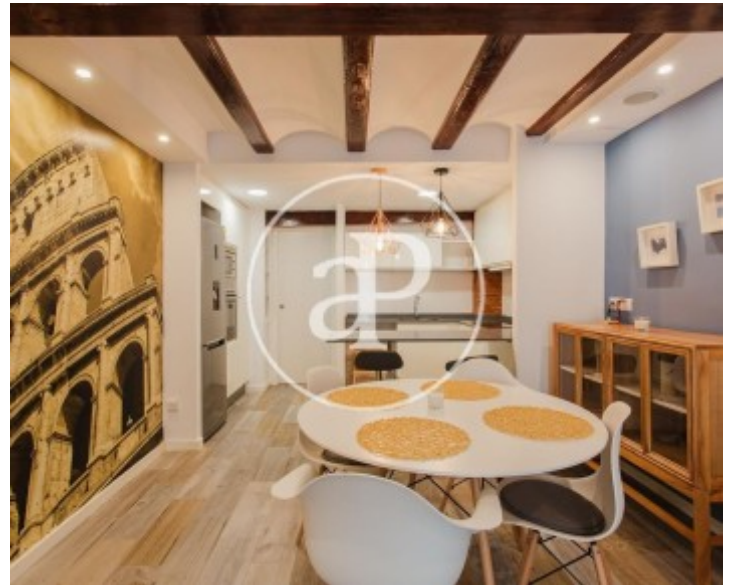

Ruzafa, Valencia

REF. AV2201023