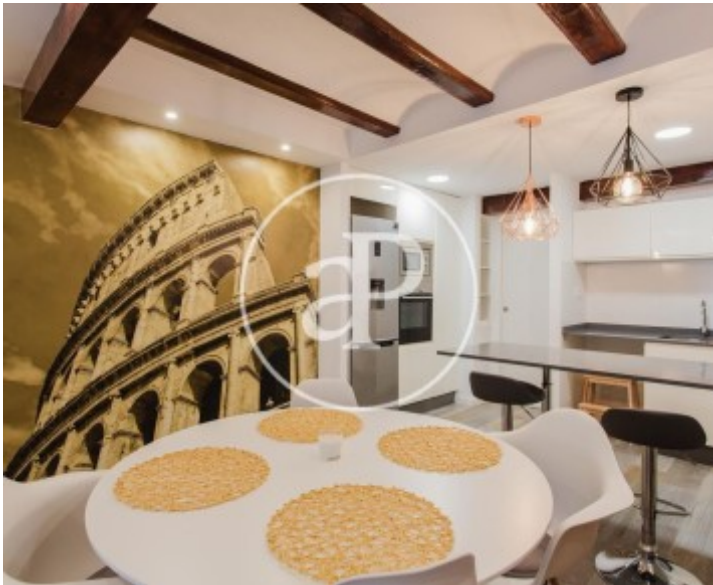

Ruzafa, Valencia

REF. AV2201023