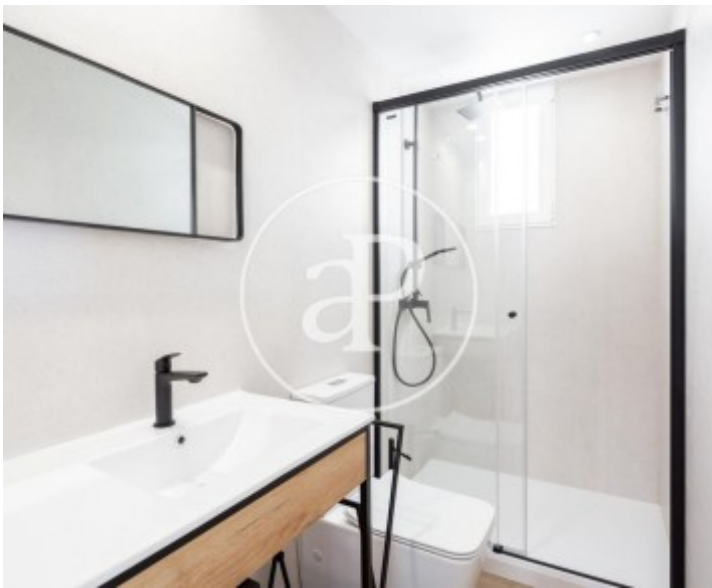

Ruzafa, Valencia

REF. AV2604076

Les dades de cada immoble no són part d'una oferta o contracte. No s'ha de considerar exactes o factuais les declaracions fetes per aProperties, verbalment o per escrit, respecte de l'immoble, l'estat en què es troba o el seu valor. Les fotografies només mostren unes parts determinades de l'immoble tal com eren al moment que es van prendre. Les àrees, dimensions i les distàncies que es proporcionen només són aproximades i han de ser comprovades pel client. Les imatges generades pel l'ordinador solament són una indicació de la possible aparença de l'immoble, i poden canviar a qualsevol moment. La informació respecte a un immoble és susceptible de canviar a qualsevol moment.

Per **més informació** o
per concertar una cita

apropertiesvalencia@aproperties.es
Tel: 96 128 59 65
www.aproperties.es