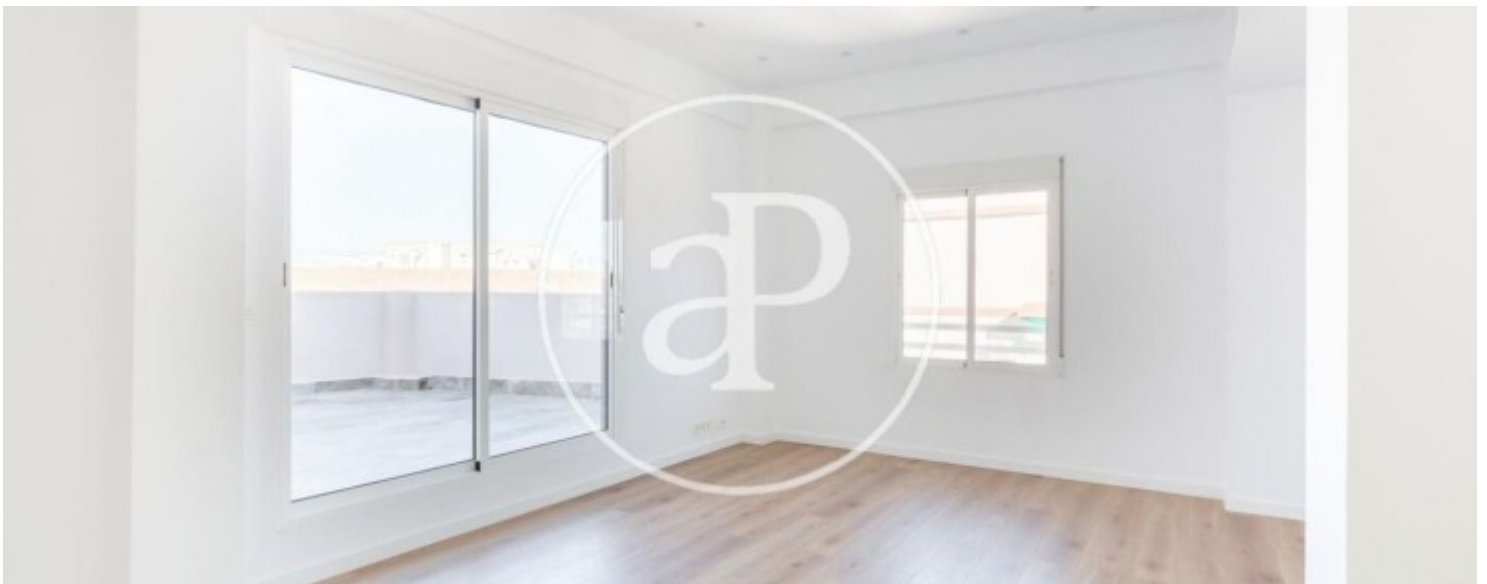

Ruzafa, Valencia

REF. AV2604076