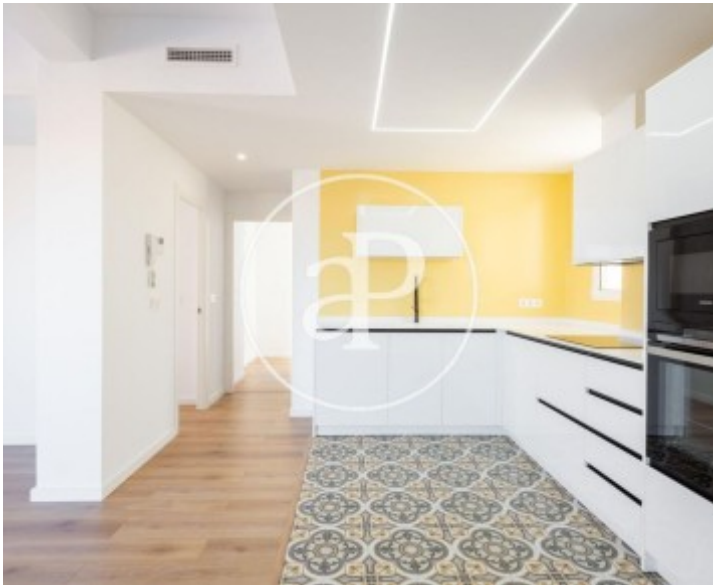

Ruzafa, Valencia

REF. AV2604076