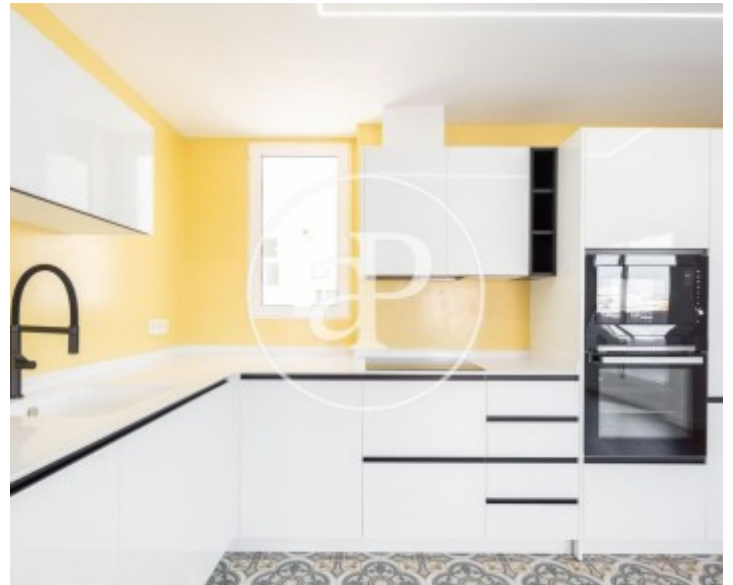

Ruzafa, Valencia

REF. AV2604076