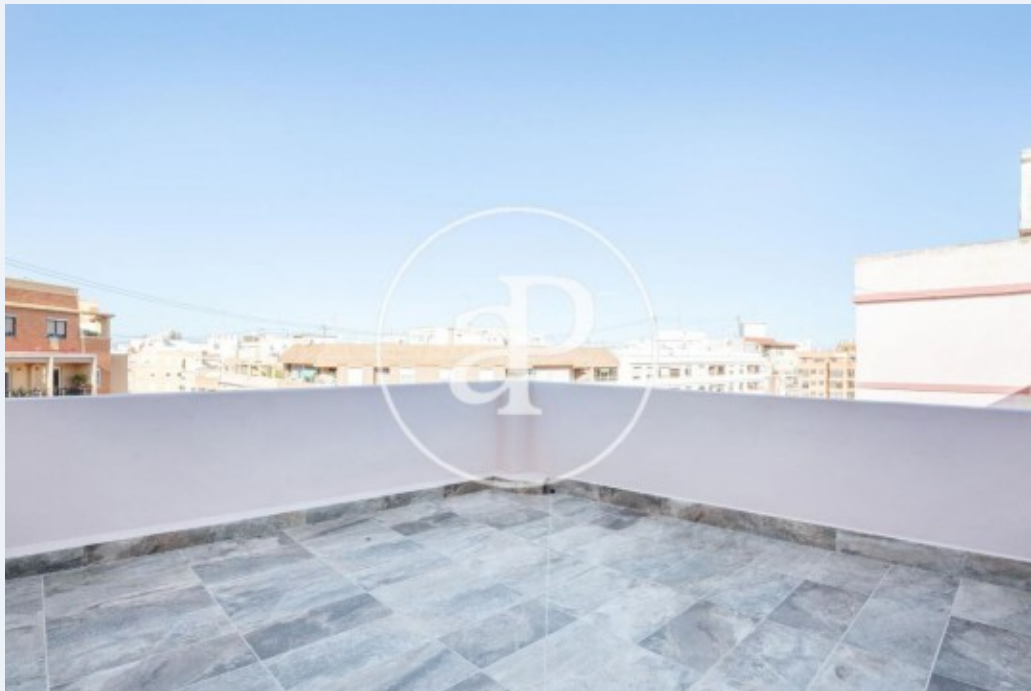

Ruzafa, Valencia

REF. AV2604076

àtic de lloguer amb terrassa a Ruzafa (Valencia)

Característiques

Superfície
70 m²

Dormitoris
2

Banys
2

- ✓ Vistes
- ✓ AACC
- ✓ Ascensor
- ✓ Calefacció
- ✓ Terrassa

Preu
2.000 €

DISPONIBLE A PARTIR DEL 15 DE MAIG
aProperties li presenta este preciós àtic totalment reformat al barri de Russafa.

La propietat consta de dues habitacions i dos banys complets, un d'ells en suite. Ambdues habitacions compten amb armaris encastats, revestits i nous. La cuina, equipada amb tots els electrodomèstics necessaris, està integrada en el saló-menjador, des del qual s'accedeix a la primera de les dues àmplies terrasses de l'habitatge. Açò fa que l'apartament destaque per la seua gran amplitud i lluminositat; al mateix temps, resulta una estança càlida i acollidora.

A l'altre costat de l'habitatge, al costat de l'habitació principal, es troba la segona terrassa, on s'ubica la zona de safareig. En tractar-se d'una terrassa àmplia, permet també el seu ús com a espai de relax o gaudi. La ubicació d'esta propietat és ideal, ja que es troba a tres minuts del Parc Central, en ple barri de Russafa, una zona àmpliament coneguda que ofereix tot tipus de serveis per al dia a dia. Si desitja més informació i/o concertar una visita, estarem encantats...

Contacta amb nosaltres,
estarem encantats d'atendre't,
per oferir-te més detalls i informació.