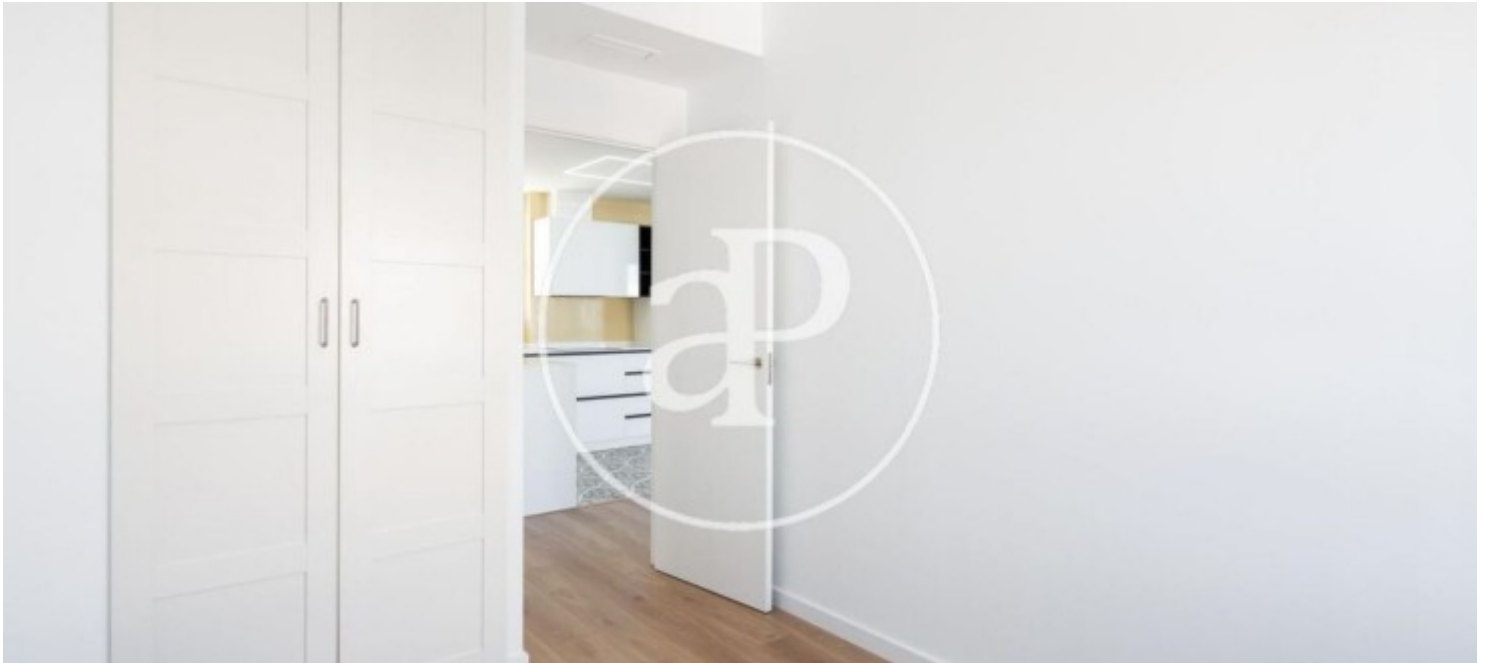

Ruzafa, Valencia

REF. AV2604076

Les dades de cada immoble no són part d'una oferta o contracte. No s'ha de considerar exactes o factuais les declaracions fetes per aProperties, verbalment o per escrit, respecte de l'immoble, l'estat en què es troba o el seu valor. Les fotografies només mostren unes parts determinades de l'immoble tal com eren al moment que es van prendre. Les àrees, dimensions i les distàncies que es proporcionen només són aproximades i han de ser comprovades pel client. Les imatges generades pel l'ordinador solament són una indicació de la possible aparença de l'immoble, i poden canviar a qualsevol moment. La informació respecte a un immoble és susceptible de canviar a qualsevol moment.

Per **més informació** o
per concertar una cita

apropertiesvalencia@aproperties.es
Tel: 96 128 59 65
www.aproperties.es