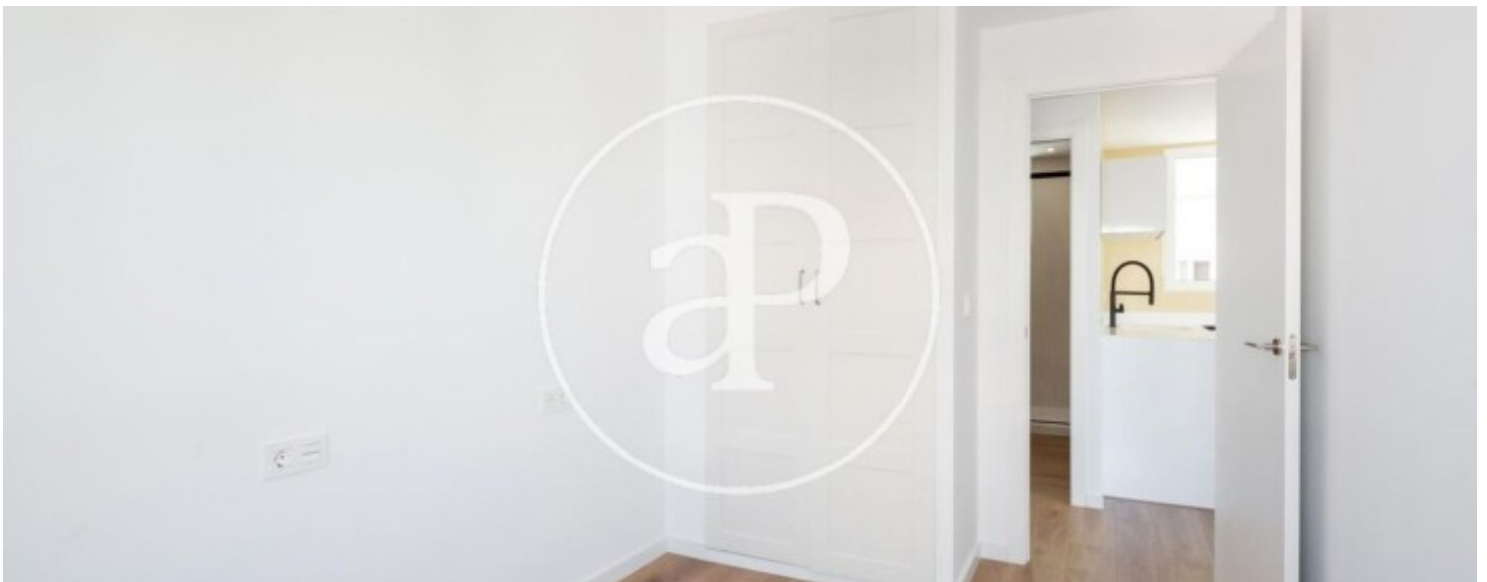

Ruzafa, Valencia

REF. AV2604076