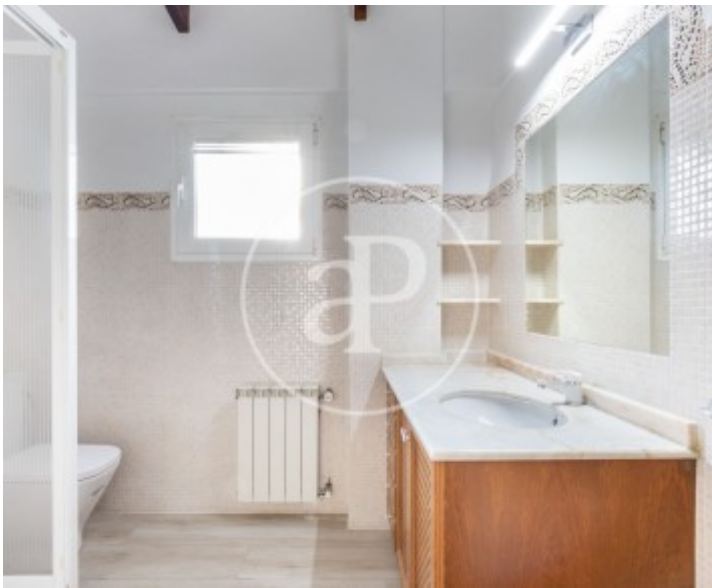

Pla del remei, Valencia

REF. AV2601061

Les dades de cada immoble no són part d'una oferta o contracte. No s'ha de considerar exactes o factuais les declaracions fetes per aProperties, verbalment o per escrit, respecte de l'immoble, l'estat en què es troba o el seu valor. Les fotografies només mostren unes parts determinades de l'immoble tal com eren al moment que es van prendre. Les àrees, dimensions i les distàncies que es proporcionen només són aproximades i han de ser comprovades pel client. Les imatges generades pel l'ordinador solament són una indicació de la possible aparença de l'immoble, i poden canviar a qualsevol moment. La informació respecte a un immoble és susceptible de canviar a qualsevol moment.

Per **més informació** o
per concertar una cita

apropertiesvalencia@aproperties.es
Tel: 96 128 59 65
www.aproperties.es