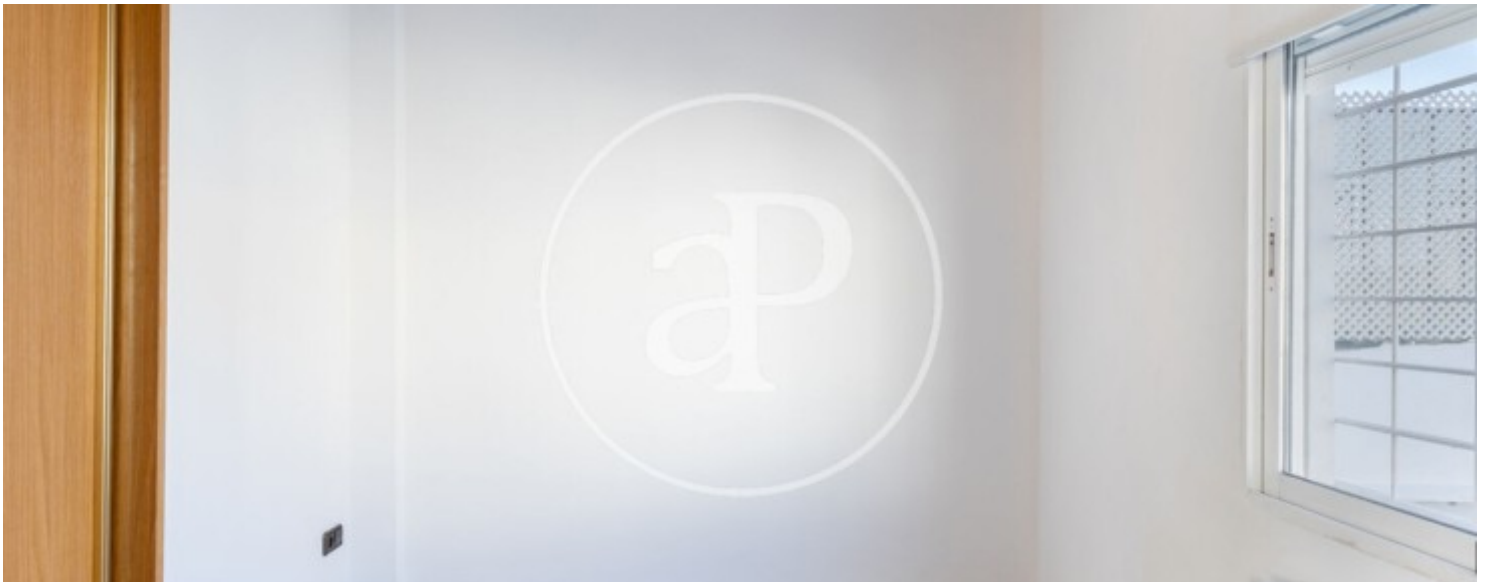

Pla del remei, Valencia

REF. AV2601061