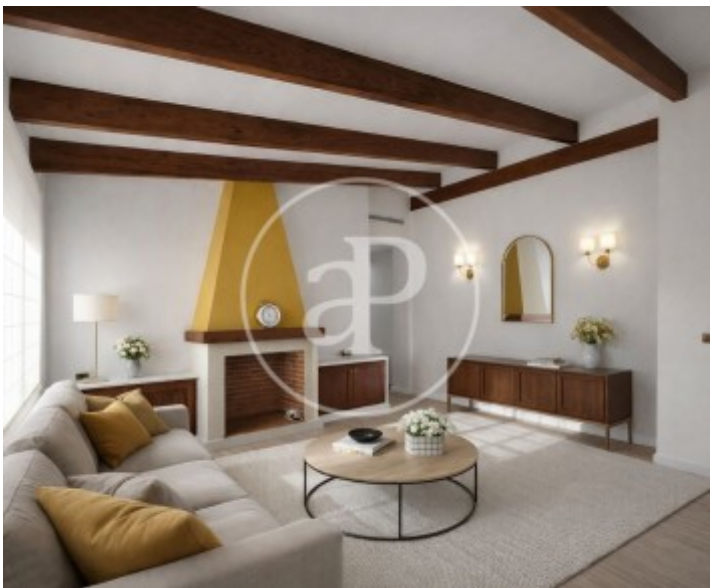

Pla del remei, Valencia

REF. AV2601061