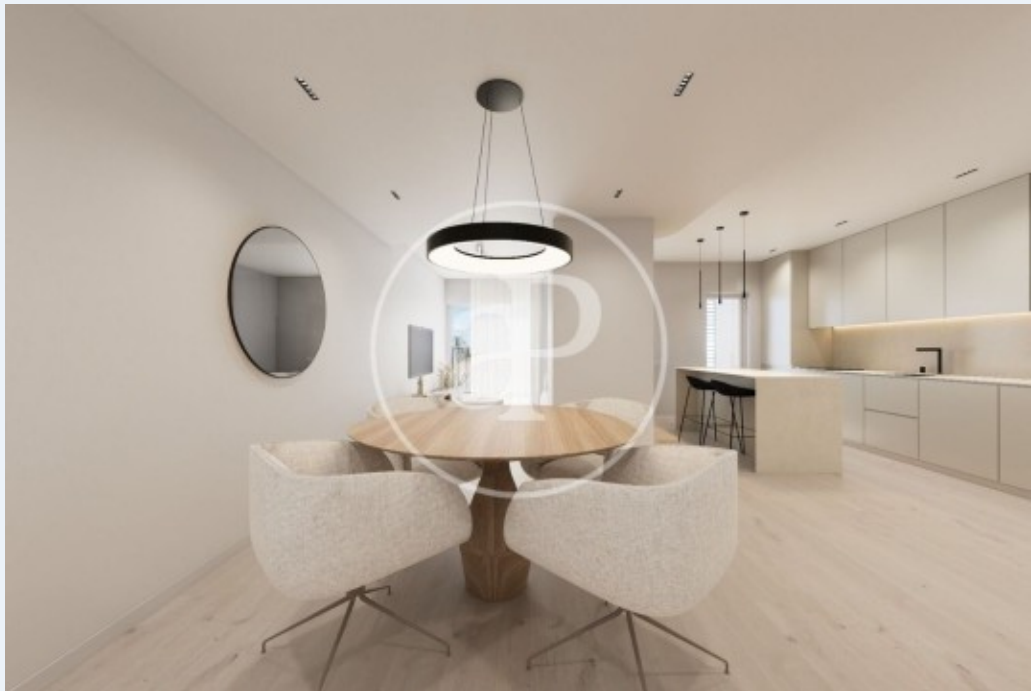

Superfície
115 m²

Dormitoris
3

Banys
2

Aproperities presenta aquesta exclusiva vivenda, situada en una de les zones més modernes i emblemàtiques de València: la Ciutat de les Arts i les Ciències.

La propietat disposa de tres àmplies habitacions i dos banys complets, oferint una distribució còmoda i funcional, ideal per a famílies o per a aquells que busquen amplitud i confort. El saló-menjador destaca per la seua lluminositat i per l'accés a una terrassa amb vistes clares, perfecta per gaudir del clima mediterrani. La cuina, integrada en el saló amb illa i completament equipada, combina elegància i practicitat, mentre

que els acabats d'alta qualitat aporten un estil contemporani i acollidor a tota la vivenda. L'edifici compta amb ascensor, zones comunes i garatge (no inclòs en el preu). A més, es troba envoltat de tots els serveis, així com d'amplies zones verdes, centres comercials i excel·lents connexions amb el centre de la ciutat i la platja. Una oportunitat única per a viure en una de les àrees més exclusives i demandades de València.