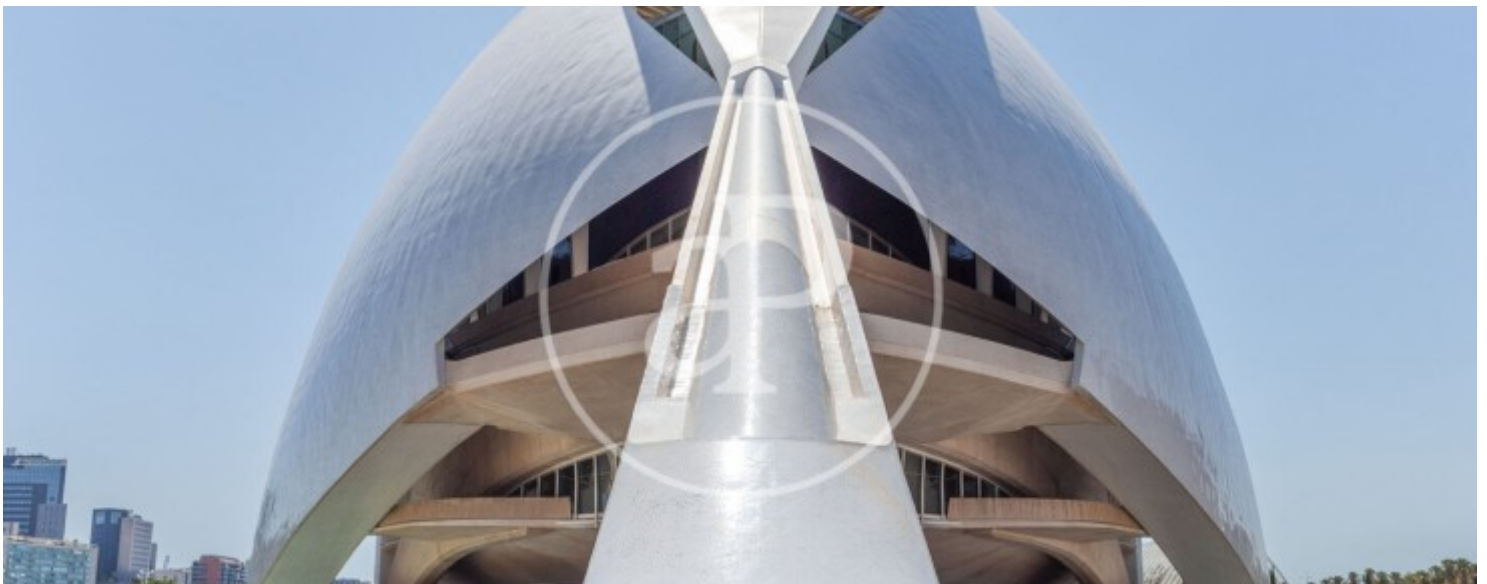

Penya Roja, Valencia

REF. VV2604005