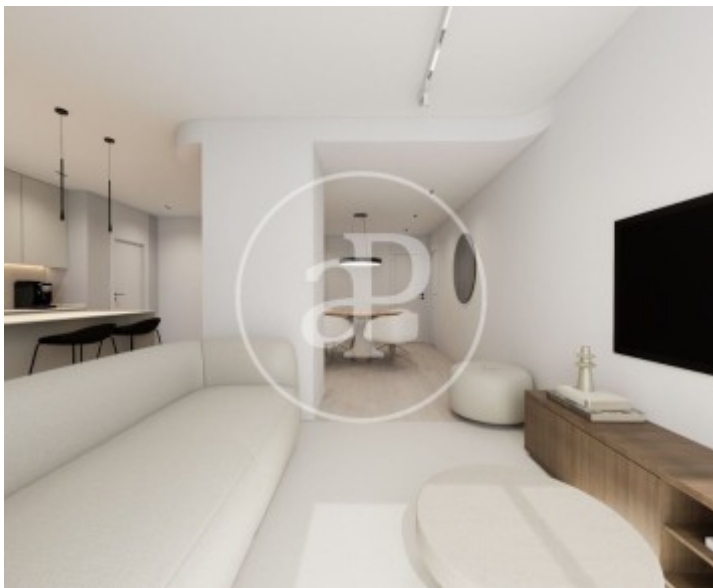

Penya Roja, Valencia

REF. VV2604005