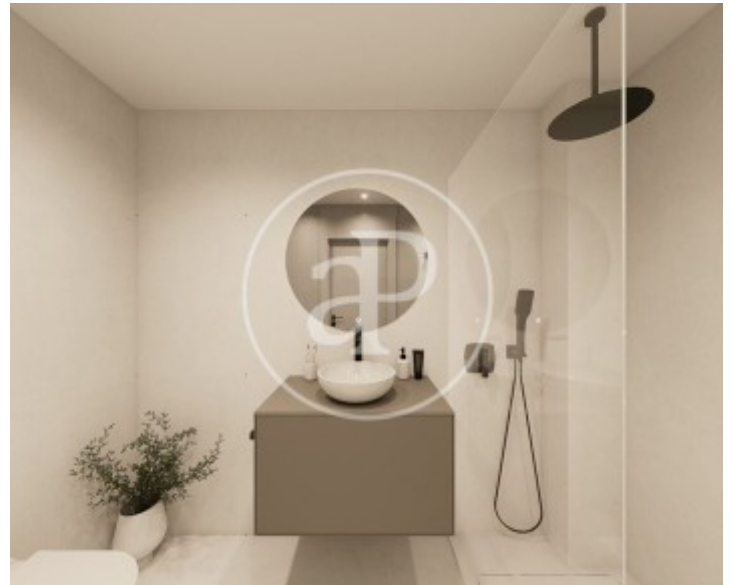

Penya Roja, Valencia

REF. VV2604005