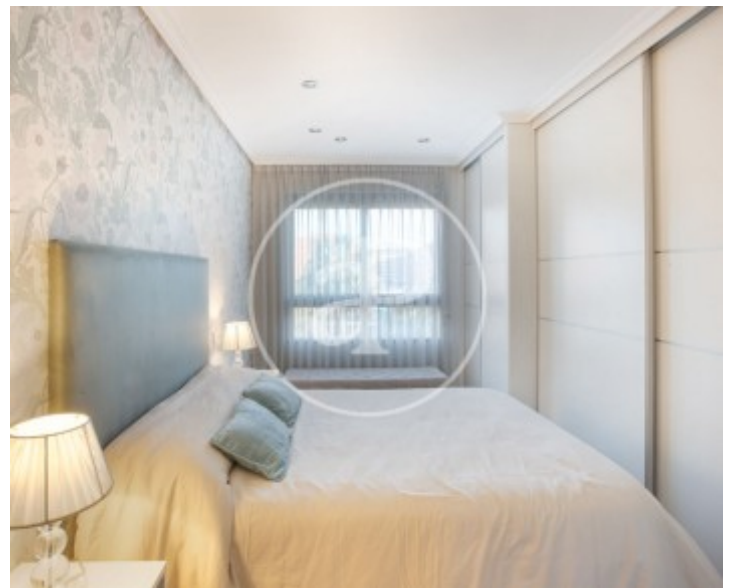

Penya Roja, Valencia

REF. VV2601059