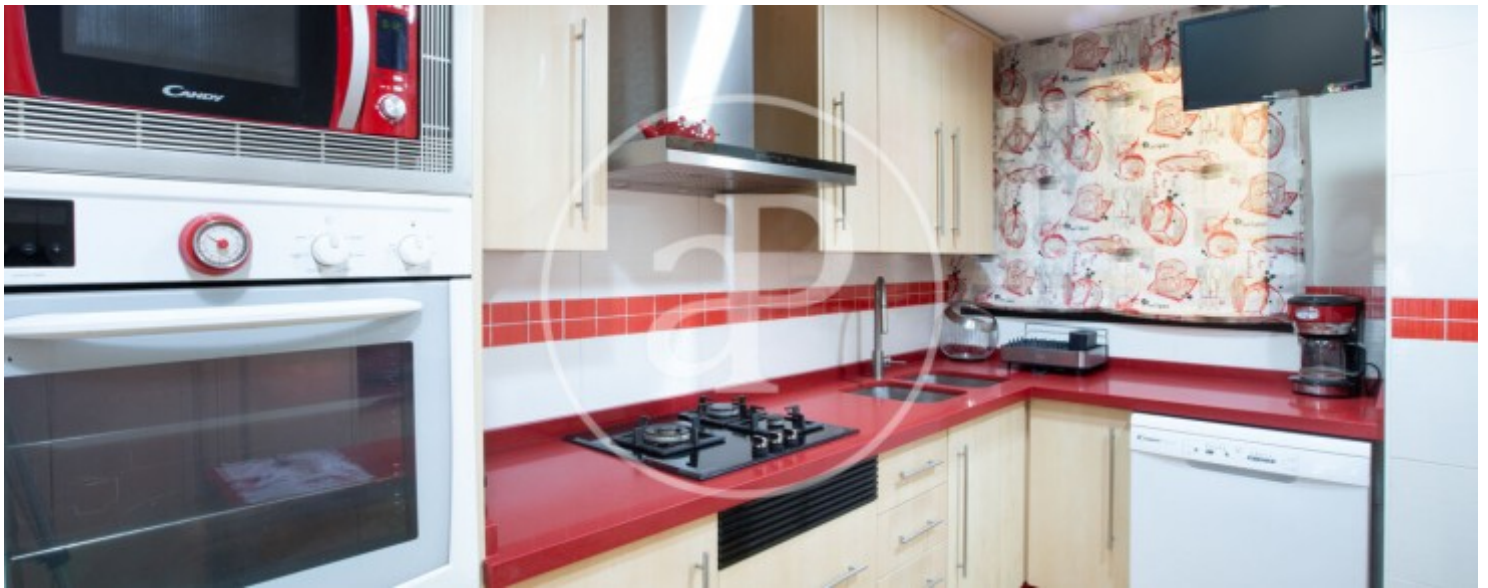

Penya Roja, Valencia

REF. VV2601059