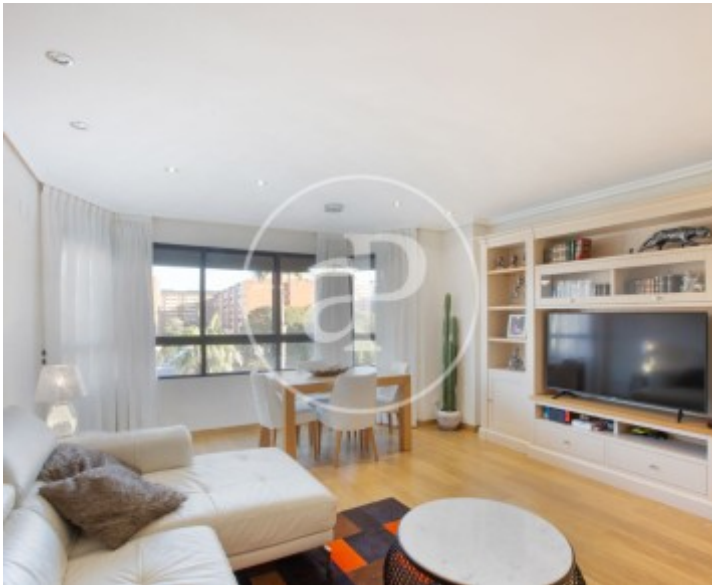

Penya Roja, Valencia

REF. VV2601059