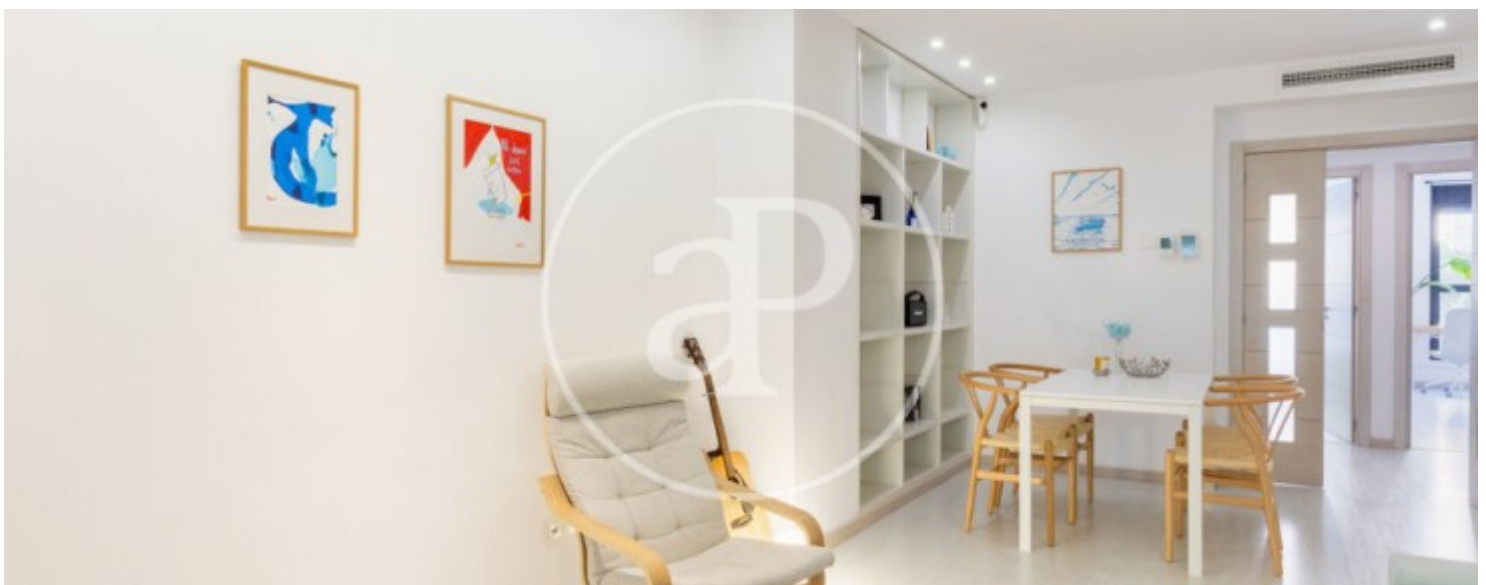

Penya Roja, Valencia

REF. VV2605035