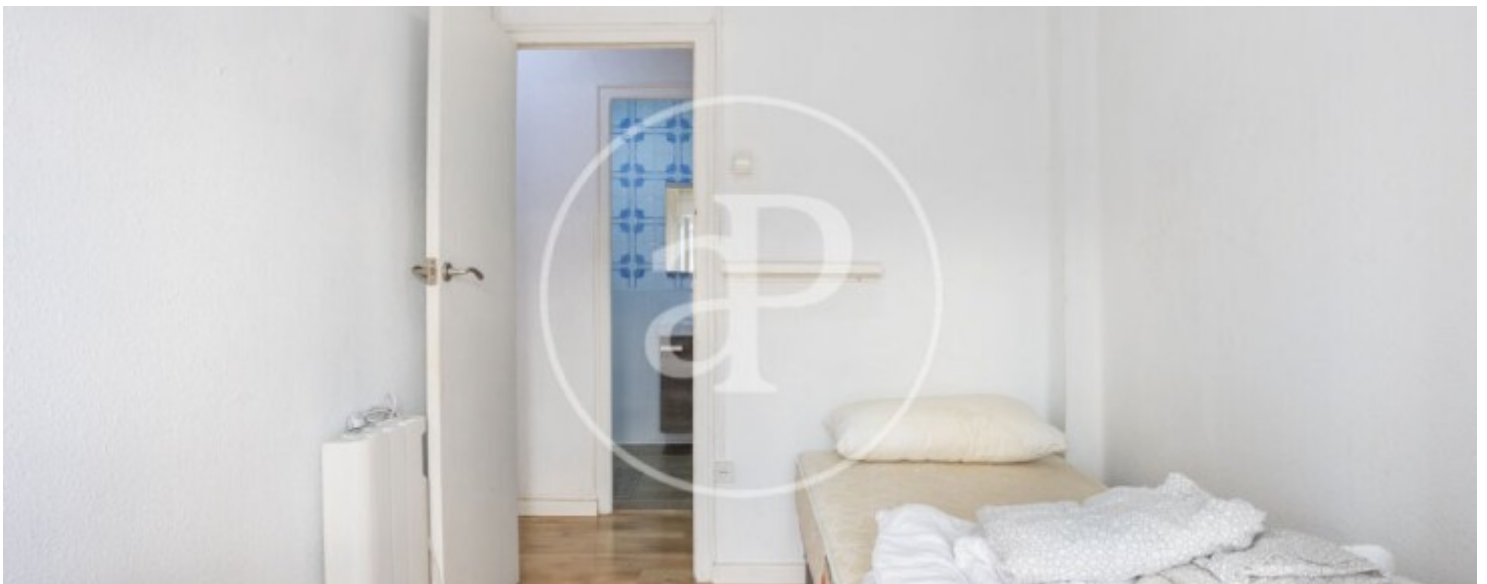

Patraix, Valencia

REF. AV2604106