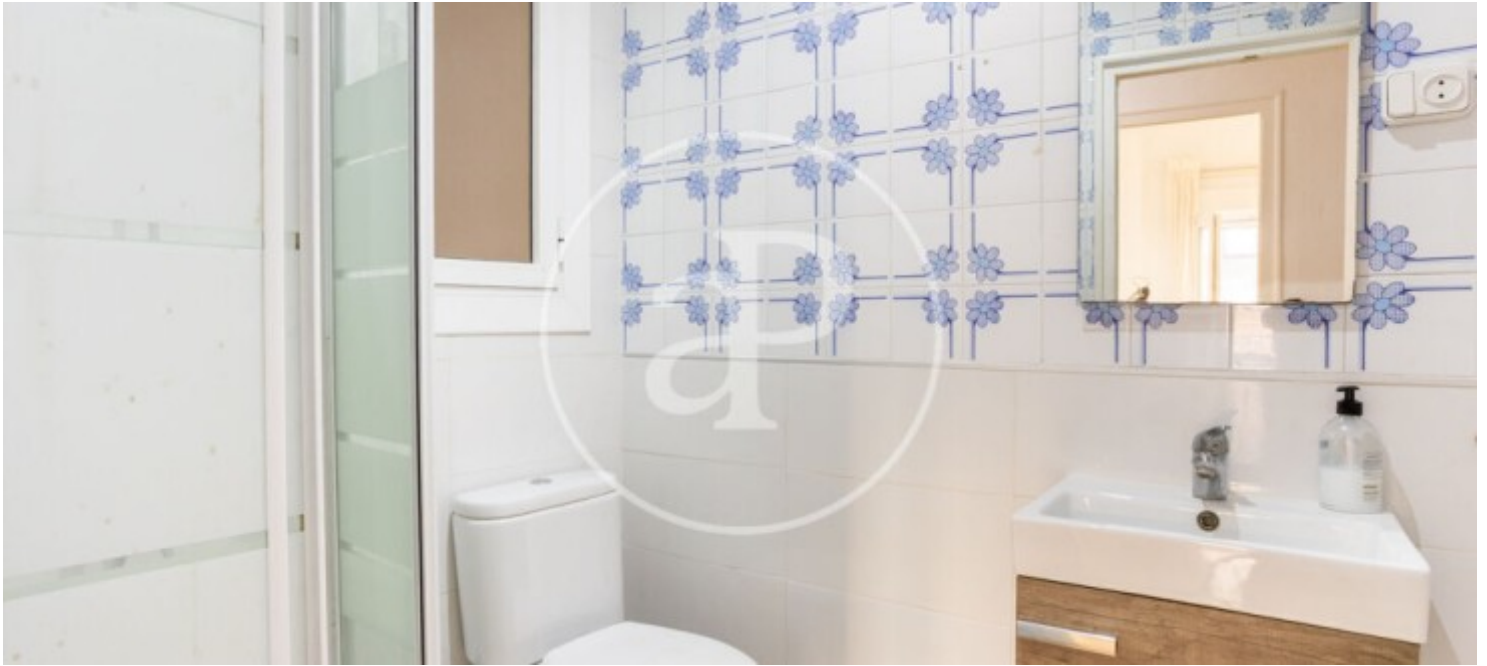

Patraix, Valencia

REF. AV2604106

Les dades de cada immoble no són part d'una oferta o contracte. No s'ha de considerar exactes o factuais les declaracions fetes per aProperties, verbalment o per escrit, respecte de l'immoble, l'estat en què es troba o el seu valor. Les fotografies només mostren unes parts determinades de l'immoble tal com eren al moment que es van prendre. Les àrees, dimensions i les distàncies que es proporcionen només són aproximades i han de ser comprovades pel client. Les imatges generades pel l'ordinador solament són una indicació de la possible aparença de l'immoble, i poden canviar a qualsevol moment. La informació respecte a un immoble és susceptible de canviar a qualsevol moment.

Per **més informació** o
per concertar una cita

apropertiesvalencia@aproperties.es
Tel: 96 128 59 65
www.aproperties.es