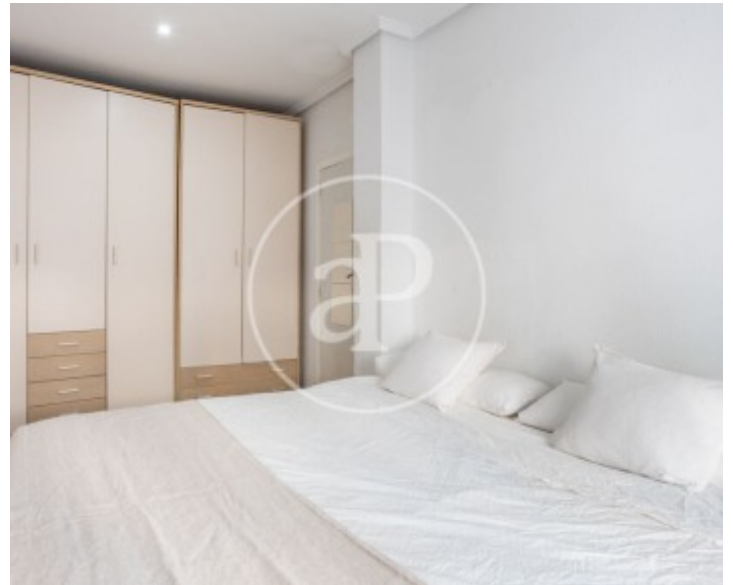

Patraix, Valencia

REF. AV2604106