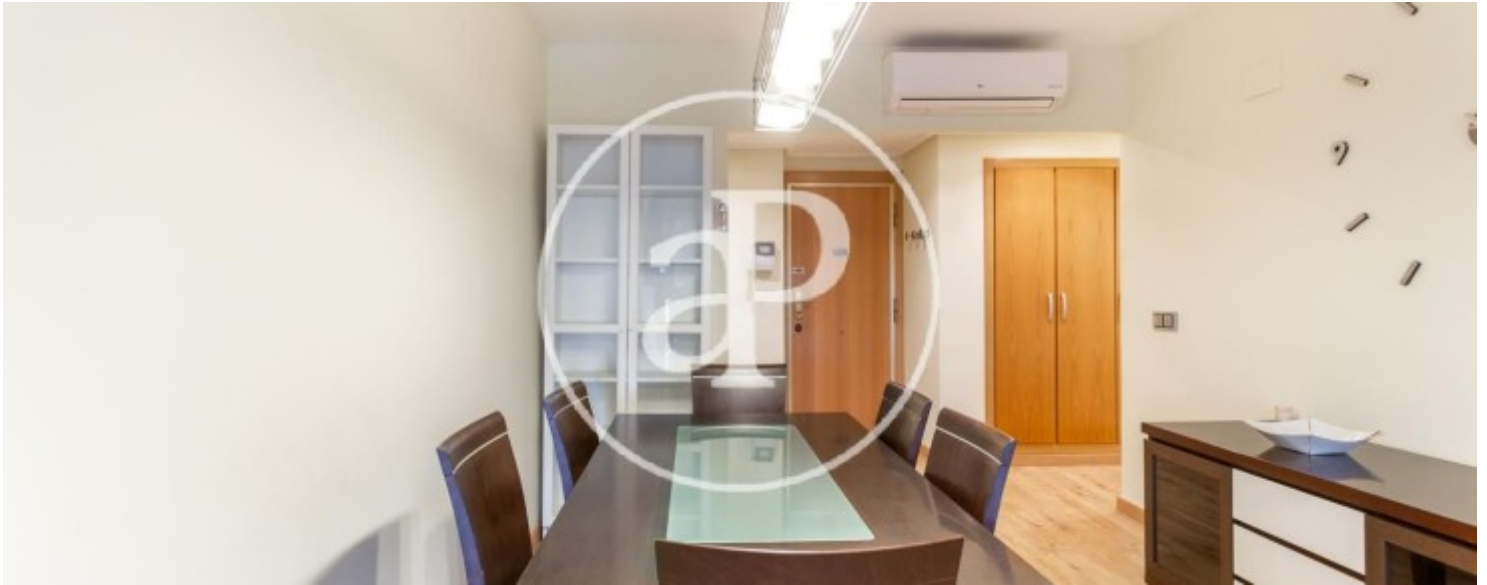

Patraix, Valencia

REF. AV2010057