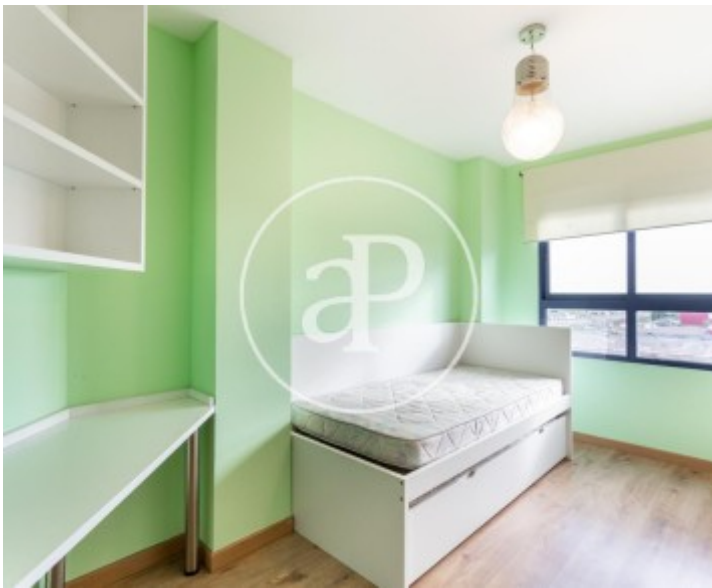

Patraix, Valencia

REF. AV2010057

Les dades de cada immoble no són part d'una oferta o contracte. No s'ha de considerar exactes o factuais les declaracions fetes per aProperties, verbalment o per escrit, respecte de l'immoble, l'estat en què es troba o el seu valor. Les fotografies només mostren unes parts determinades de l'immoble tal com eren al moment que es van prendre. Les àrees, dimensions i les distàncies que es proporcionen només són aproximades i han de ser comprovades pel client. Les imatges generades pel l'ordinador solament són una indicació de la possible aparença de l'immoble, i poden canviar a qualsevol moment. La informació respecte a un immoble és susceptible de canviar a qualsevol moment.

Per **més informació** o
per concertar una cita

apropertiesvalencia@aproperties.es
Tel: 96 128 59 65
www.aproperties.es