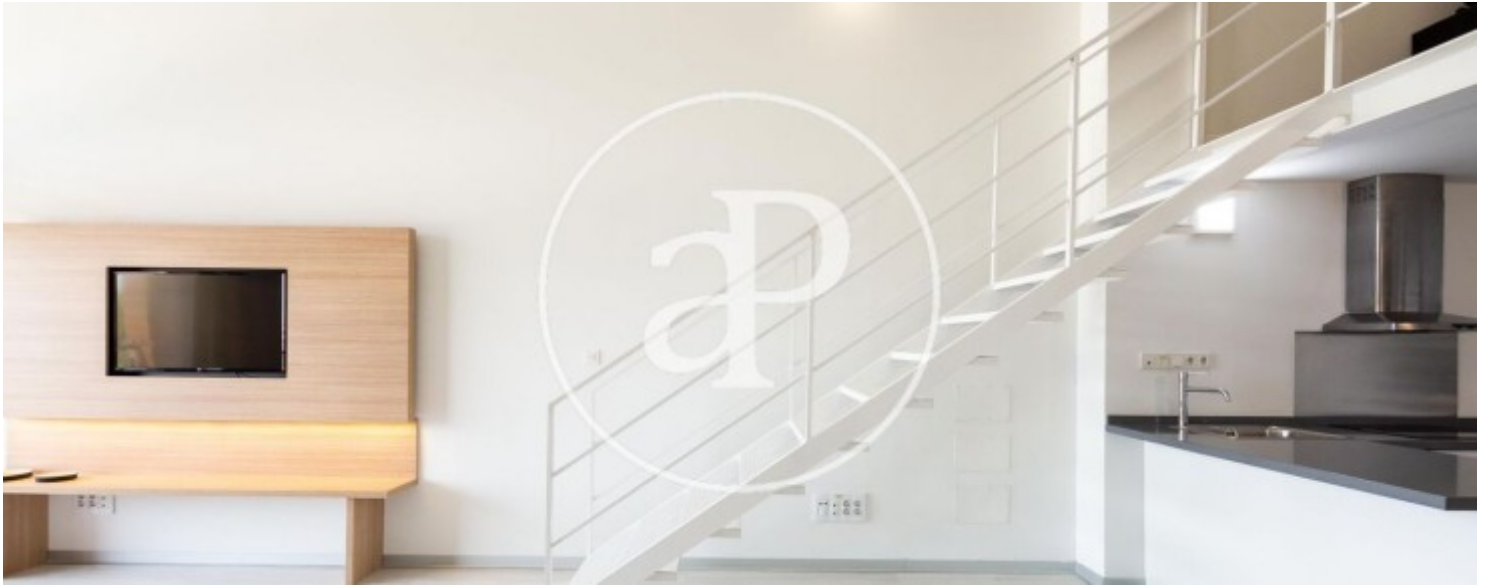

Patraix, Valencia

REF. AV2110044