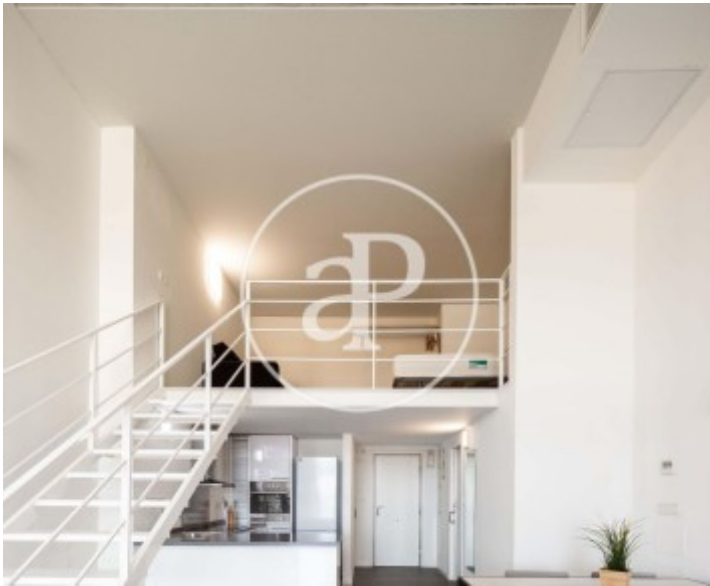

Patraix, Valencia

REF. AV2110044

Les dades de cada immoble no són part d'una oferta o contracte. No s'ha de considerar exactes o factuais les declaracions fetes per aProperties, verbalment o per escrit, respecte de l'immoble, l'estat en què es troba o el seu valor. Les fotografies només mostren unes parts determinades de l'immoble tal com eren al moment que es van prendre. Les àrees, dimensions i les distàncies que es proporcionen només són aproximades i han de ser comprovades pel client. Les imatges generades pel l' ordinador solament són una indicació de la possible aparença de l'immoble, i poden canviar a qualsevol moment. La informació respecte a un immoble és susceptible de canviar a qualsevol moment.

Per **més informació** o
per concertar una cita

apropertiesvalencia@aproperties.es
Tel: 96 128 59 65
www.aproperties.es