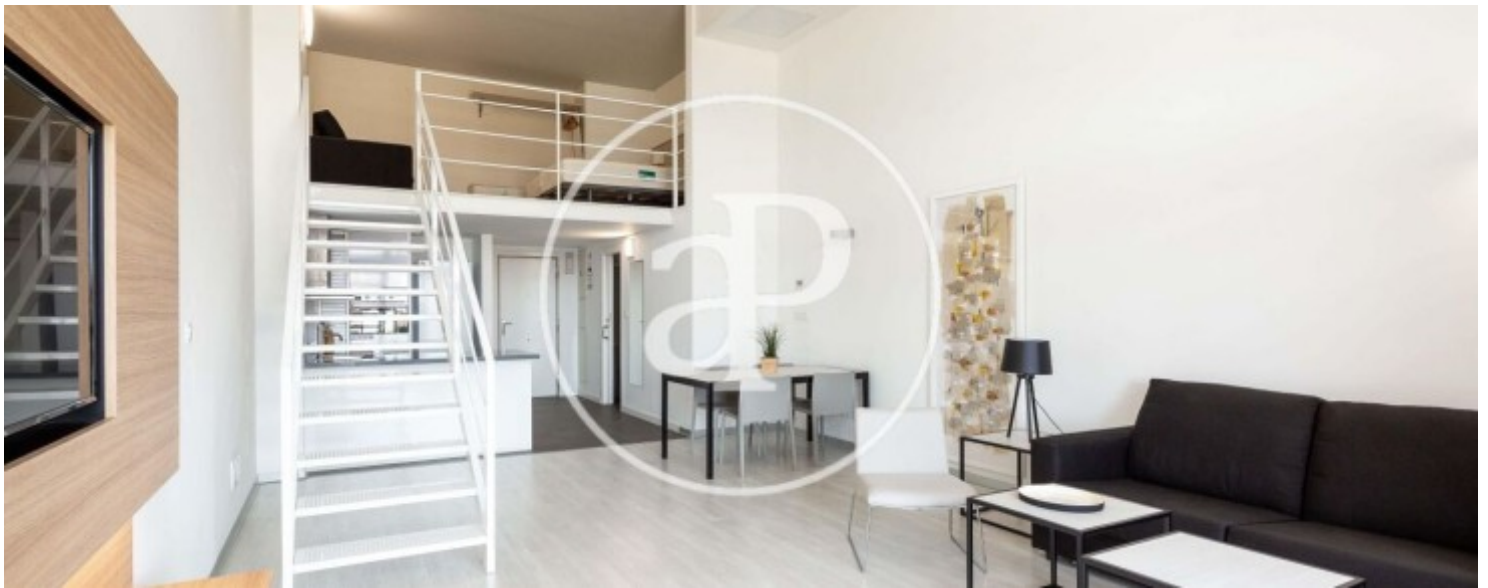

Patraix, Valencia

REF. AV2110044