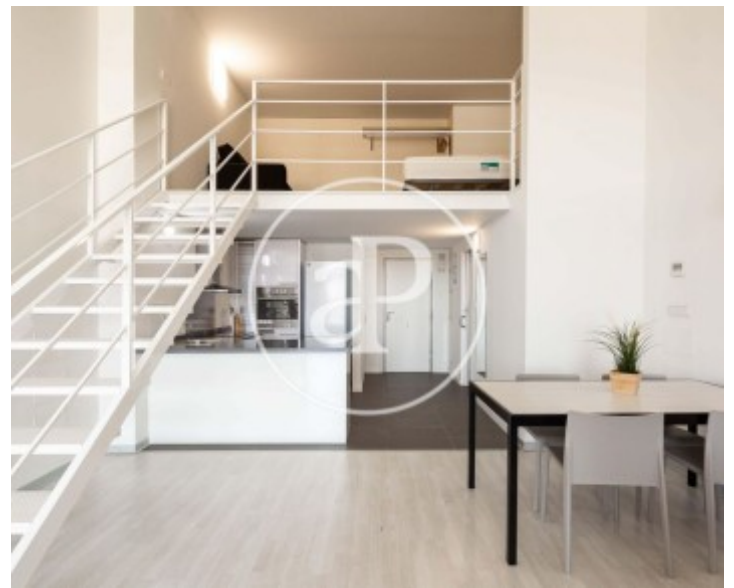

Patraix, Valencia

REF. AV2110044