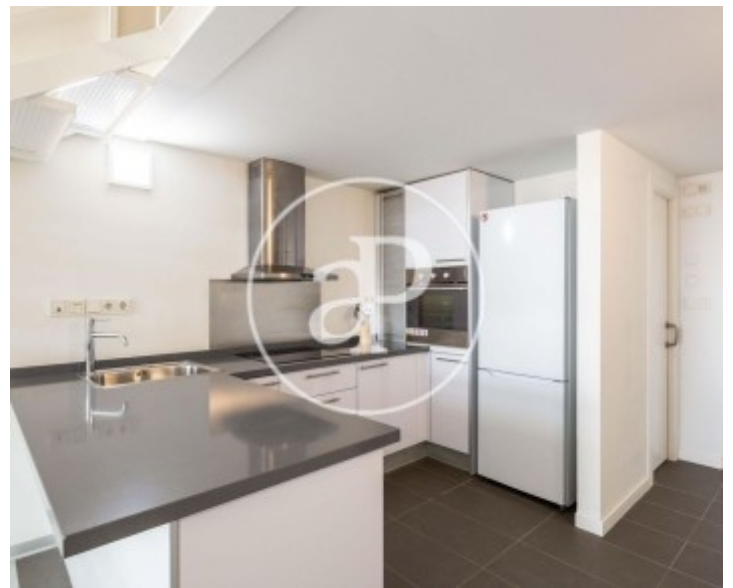

Patraix, Valencia

REF. AV2110044