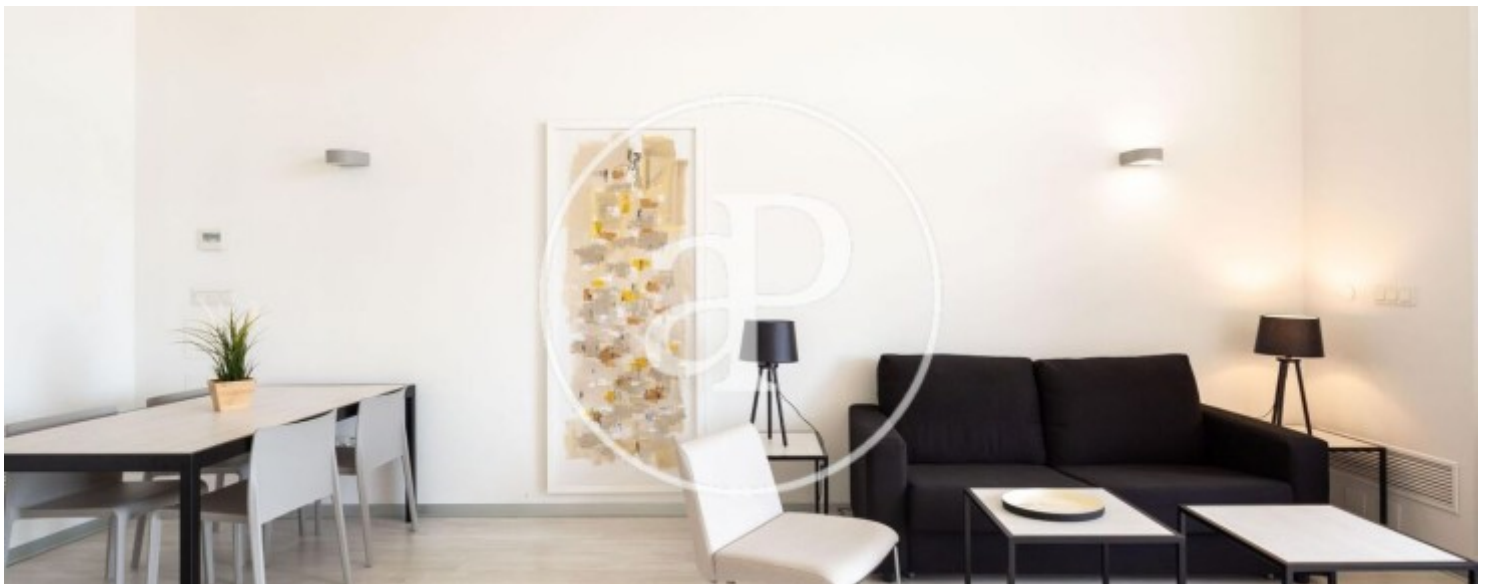

Patraix, Valencia

REF. AV2110044