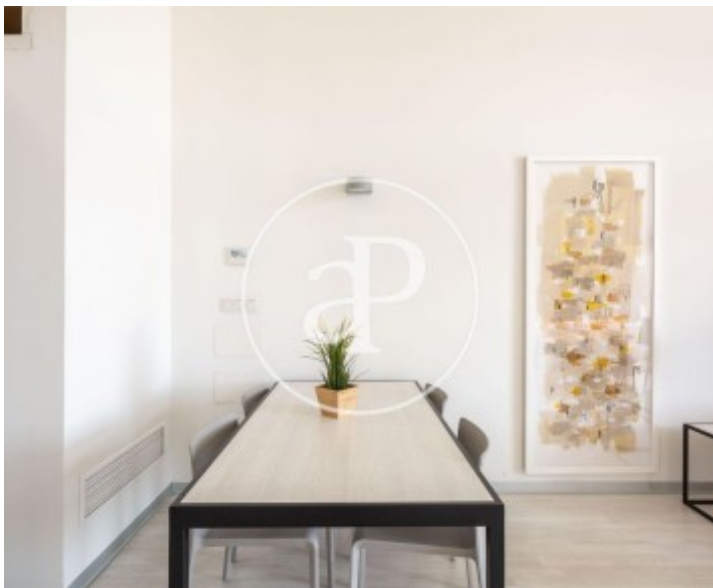

Patraix, Valencia

REF. AV2110044