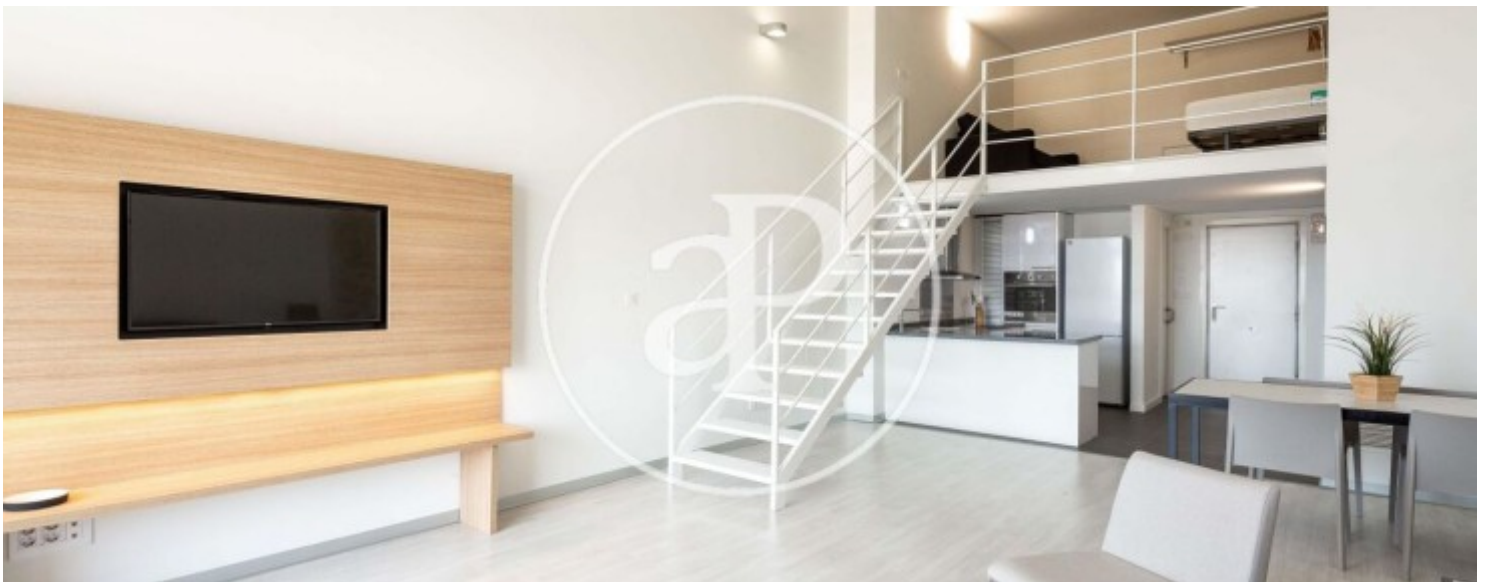

Patraix, Valencia

REF. AV2110044