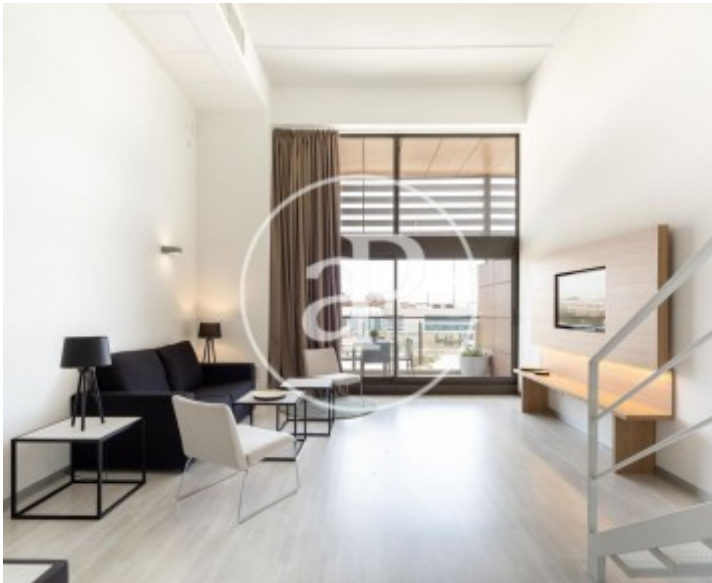

Patraix, Valencia

REF. AV2110044