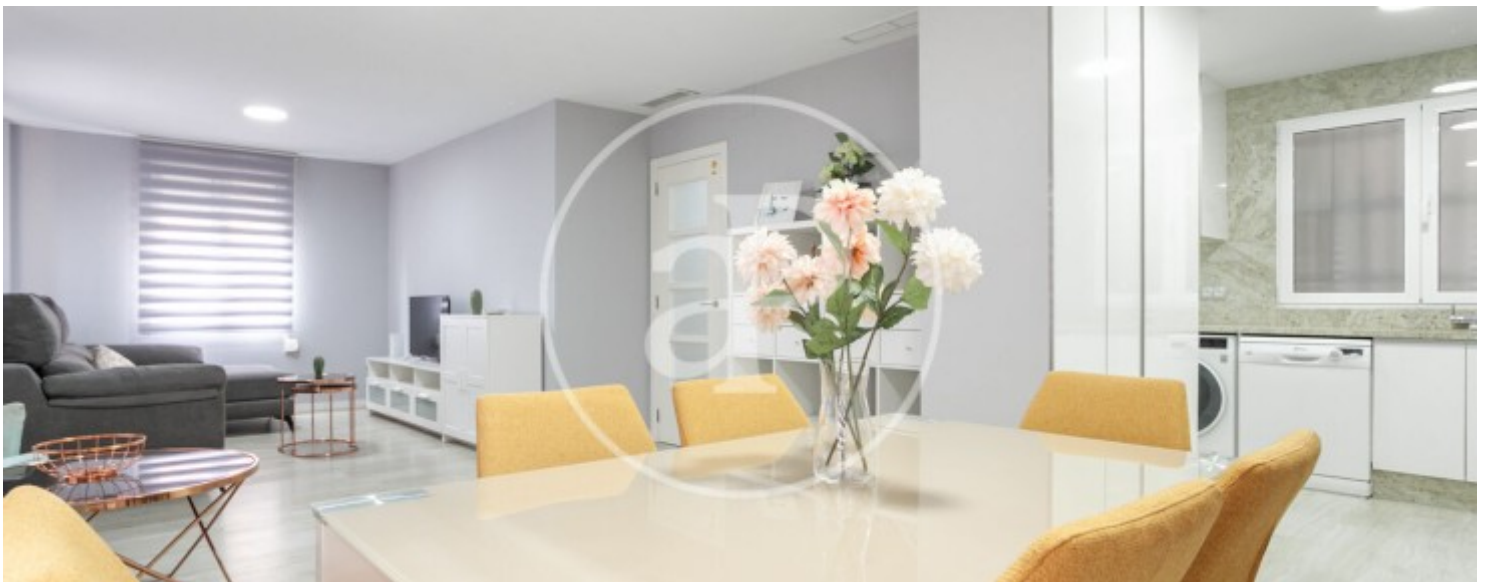

Nou Moles - L'Olivereta, Valencia

REF. AV2603050