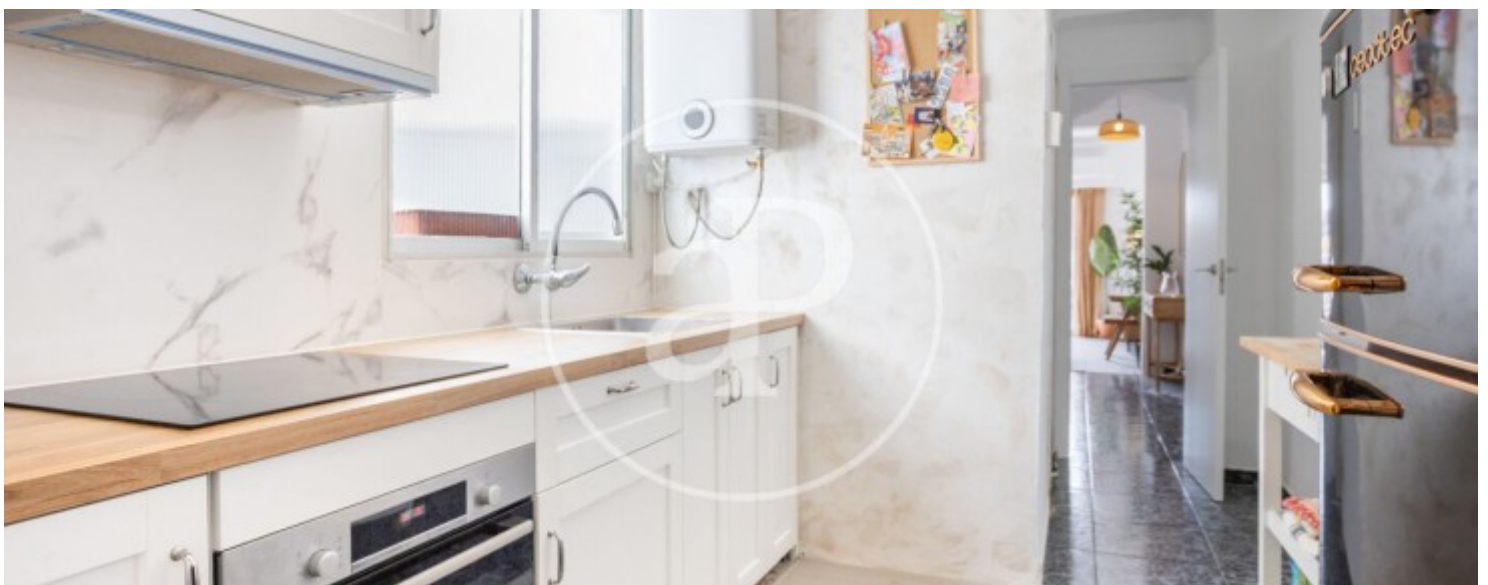

Monteolivete, Valencia

REF. AV2604032