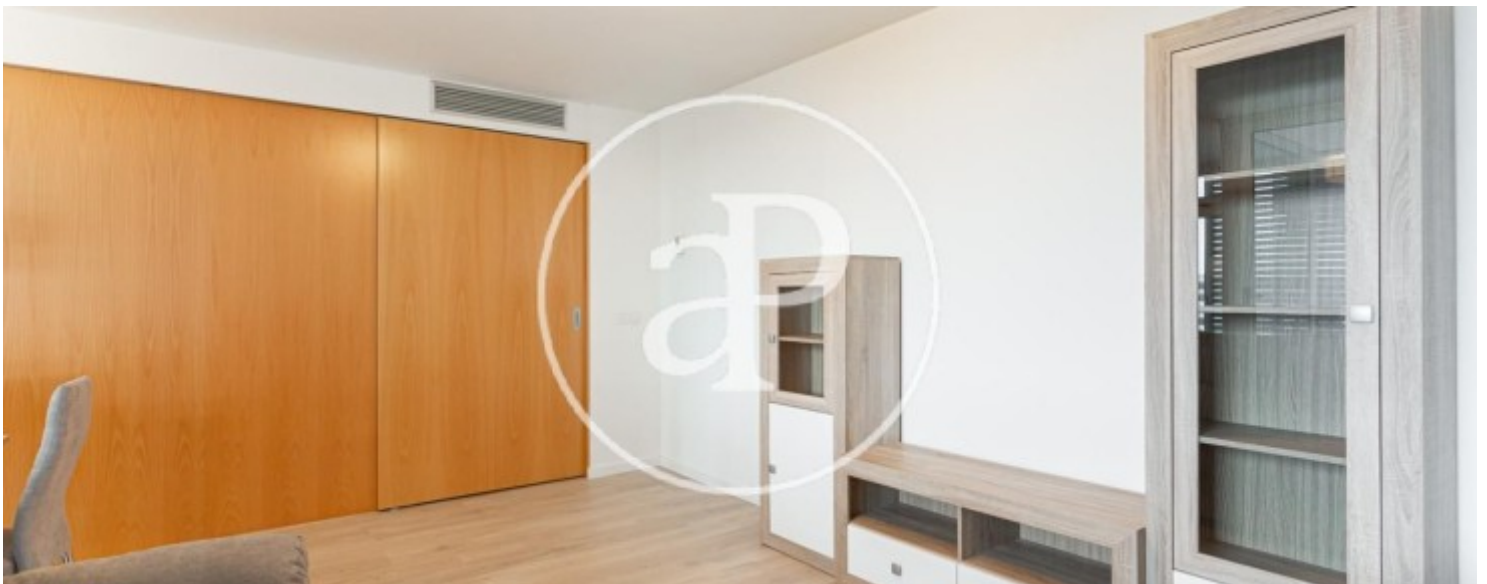

Monteolivete, Valencia

REF. AV2203022