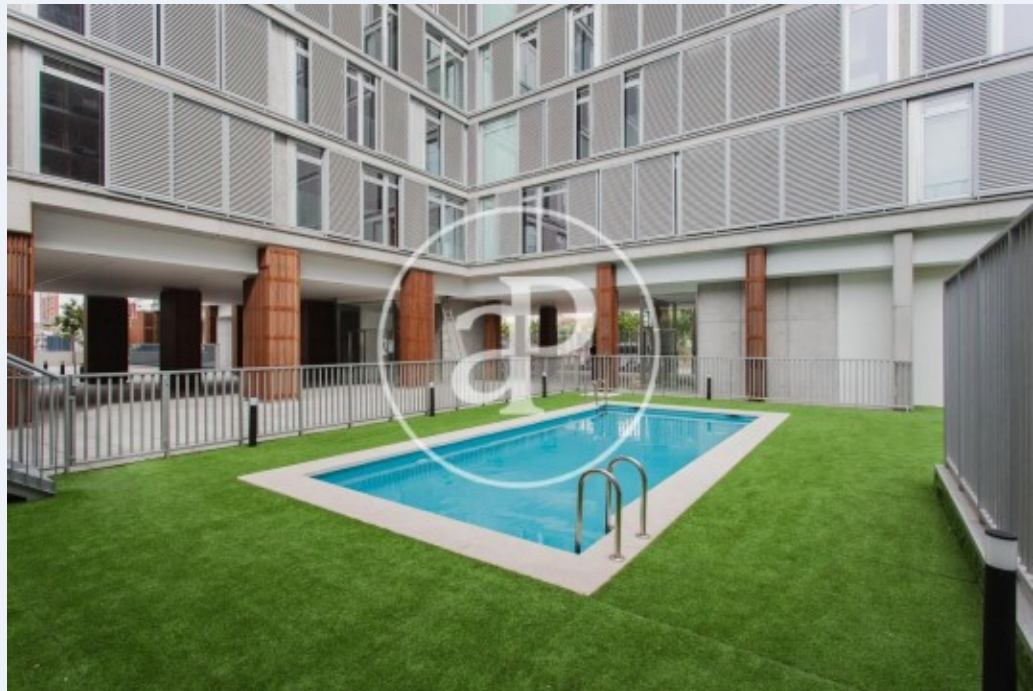

Banys  
**2**

Preu  
**1.600 €**

**Pis moblat de 120 m2 amb vistes a la zona de Monteolivete, Valencia.**

La propietat disposa de 3 dormitoris, 2 banys, piscina, 2 places d'aparcament, aire condicionat, armaris encastrats, bugaderia, balcó, pati posterior, calefacció, consergeria i traster.