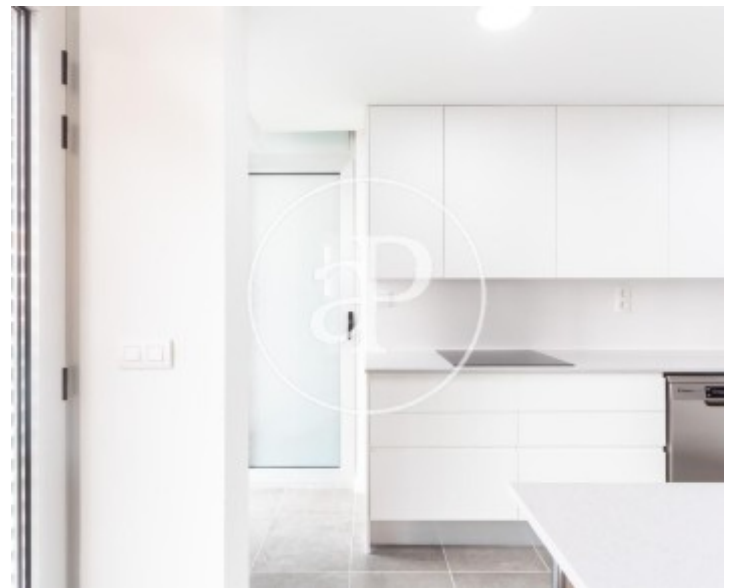

Monteolivete, Valencia

REF. AV2203022