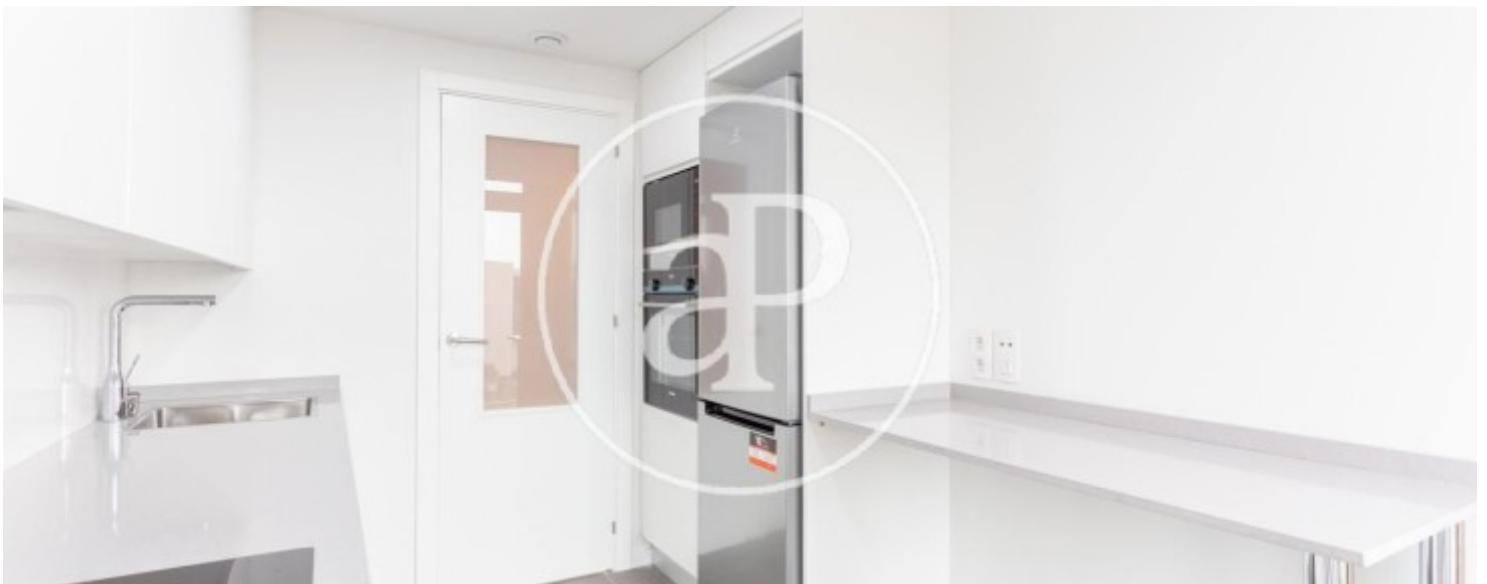

Monteolivete, Valencia

REF. AV2203022