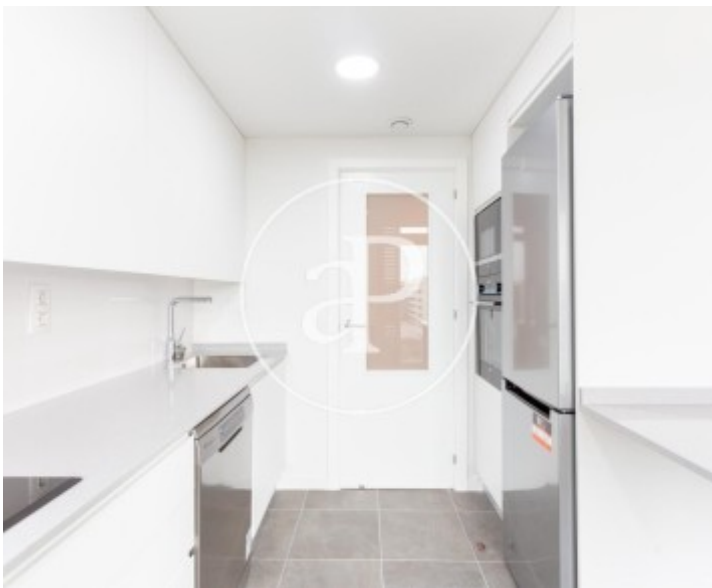

Monteolivete, Valencia

REF. AV2203022