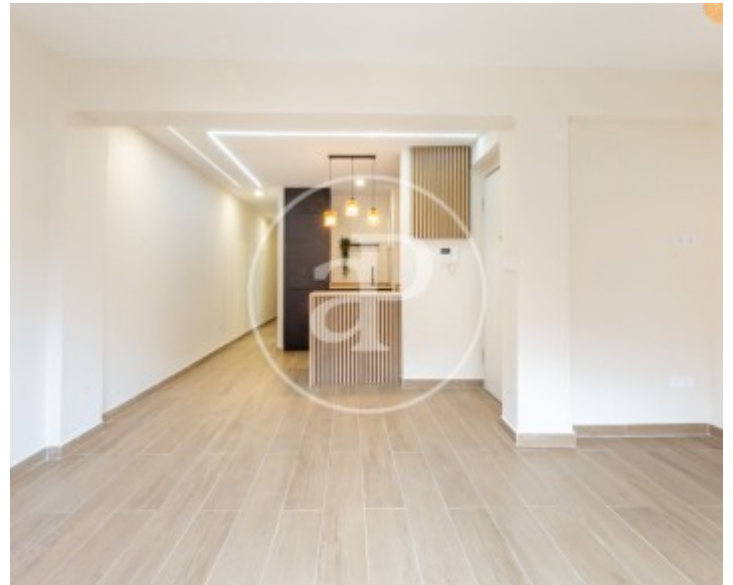

Monteolivete, Valencia

REF. VV2604049