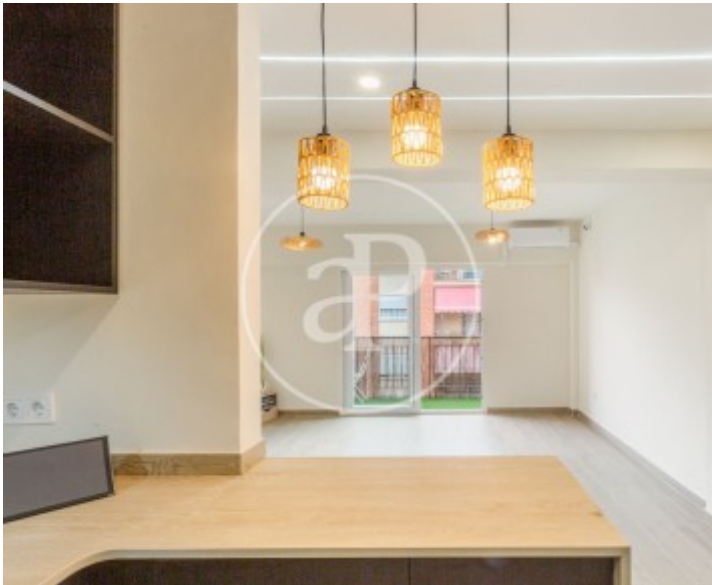

Monteolivete, Valencia

REF. VV2604049