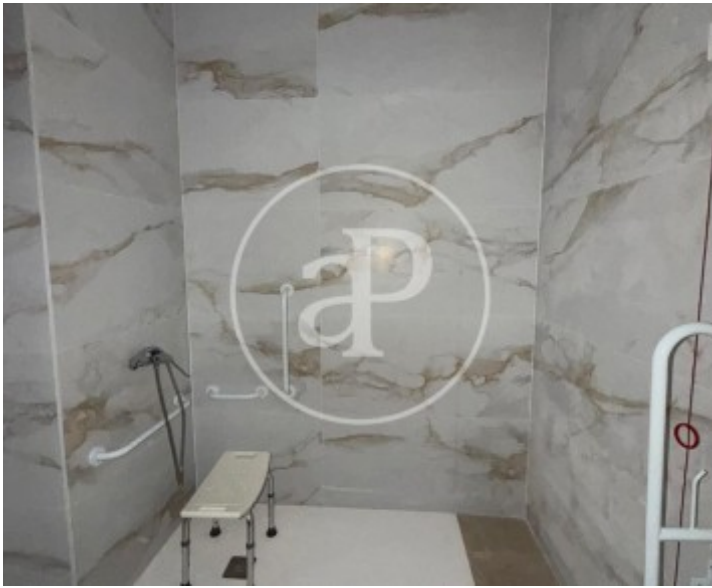

Monteolivete, Valencia

REF. VV2603035

Les dades de cada immoble no són part d'una oferta o contracte. No s'ha de considerar exactes o factuais les declaracions fetes per aProperties, verbalment o per escrit, respecte de l'immoble, l'estat en què es troba o el seu valor. Les fotografies només mostren unes parts determinades de l'immoble tal com eren al moment que es van prendre. Les àrees, dimensions i les distàncies que es proporcionen només són aproximades i han de ser comprovades pel client. Les imatges generades pel l' ordinador solament són una indicació de la possible aparença de l'immoble, i poden canviar a qualsevol moment. La informació respecte a un immoble és susceptible de canviar a qualsevol moment.

Per **més informació** o
per concertar una cita

apropertiesvalencia@aproperties.es
Tel: 96 128 59 65
www.aproperties.es