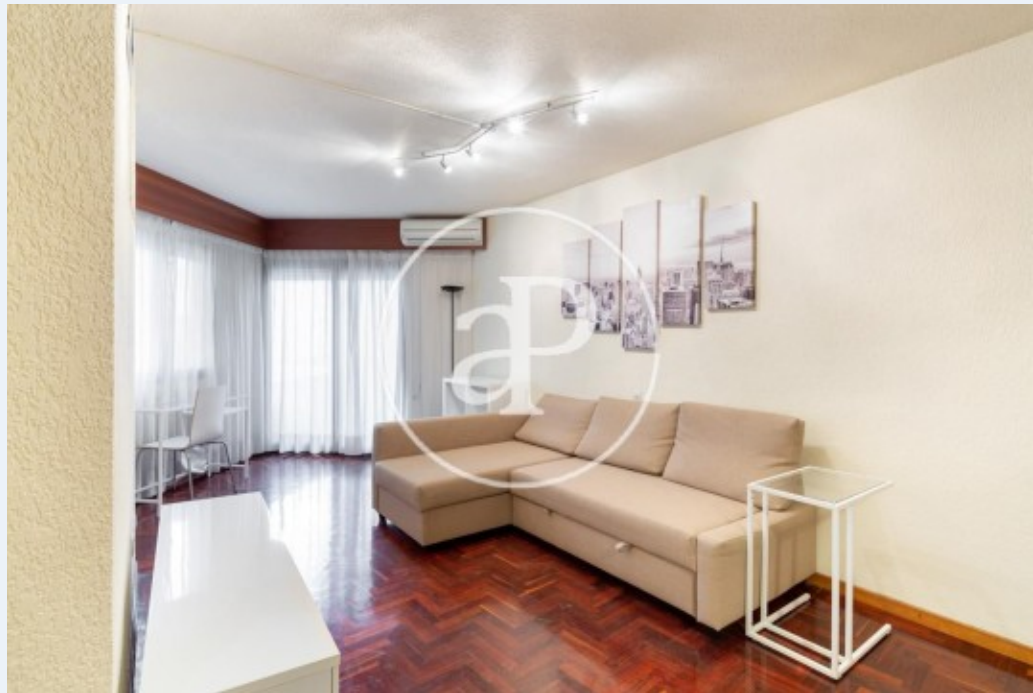

Mestalla, Valencia

REF. AV2010060

Pis amb terrassa de lloguer a Mestalla (Valencia)

Característiques

- ✓ Vistes
- ✓ Moblat
- ✓ Terrassa
- ✓ Calefacció
- ✓ AACC
- ✓ Ascensor

Preu
650 €

Superfície
81 m²

Dormitori
1

Bany
1

Contacta amb nosaltres,
estarem encantats d'atendre't,
per oferir-te més detalls i informació.