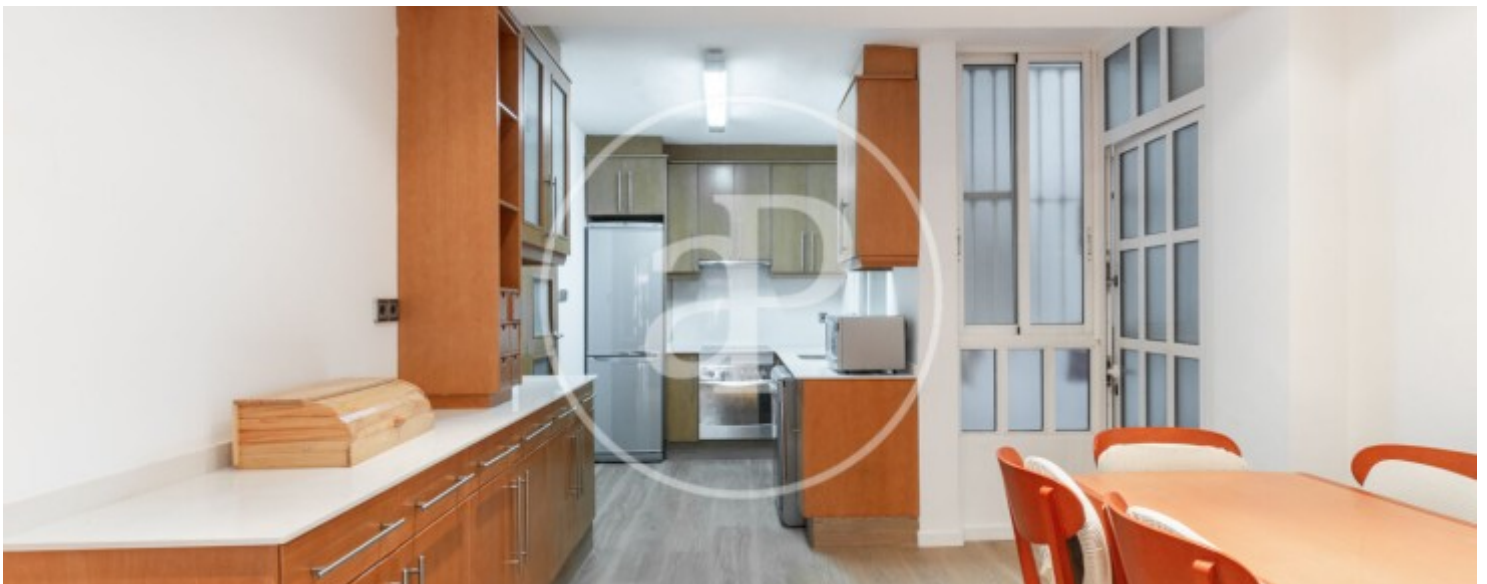

Mestalla, Valencia

REF. VV2604038