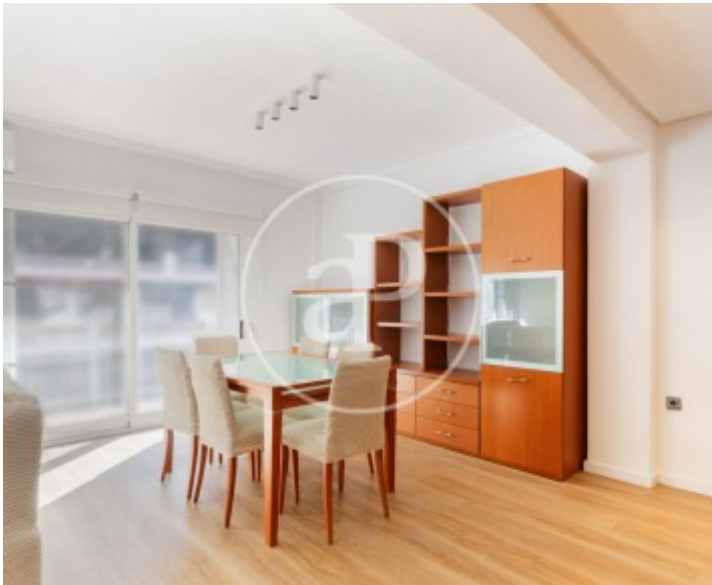

Mestalla, Valencia

REF. VV2604038