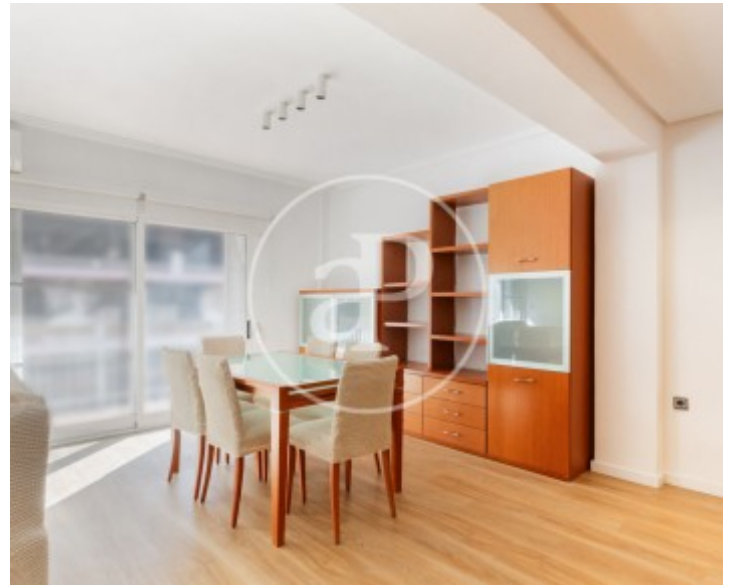

Mestalla, Valencia

REF. VV2604038