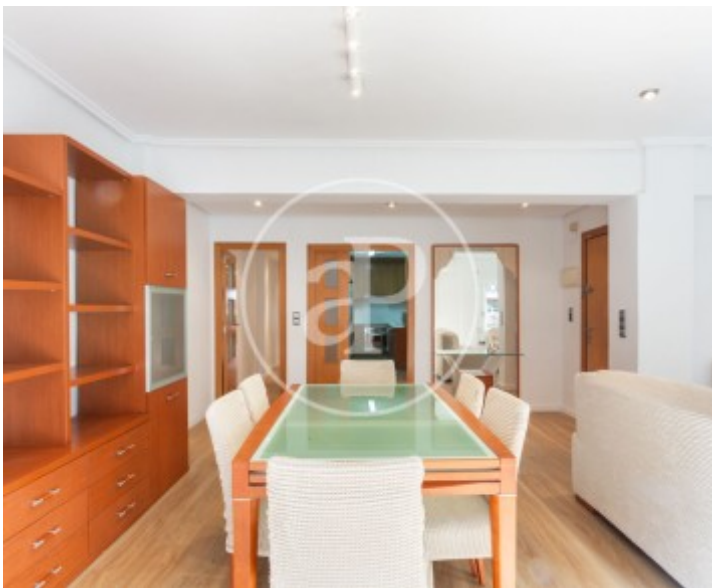

Mestalla, Valencia

REF. VV2604038