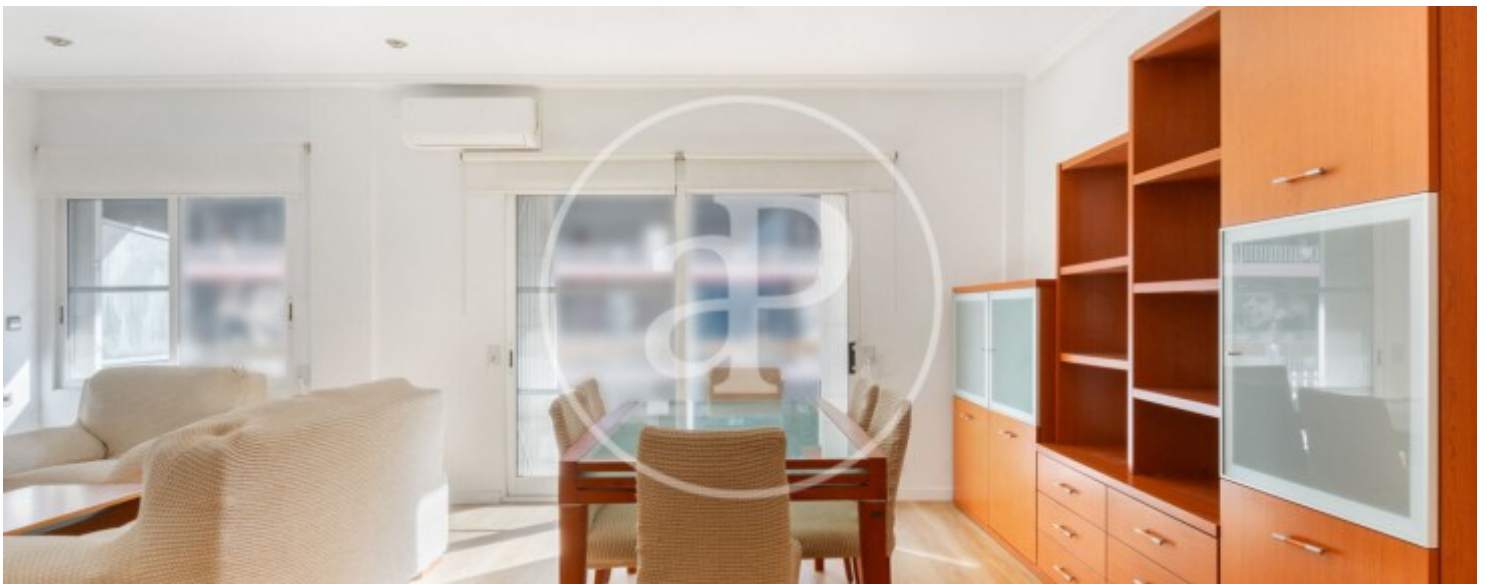

Mestalla, Valencia

REF. VV2604038