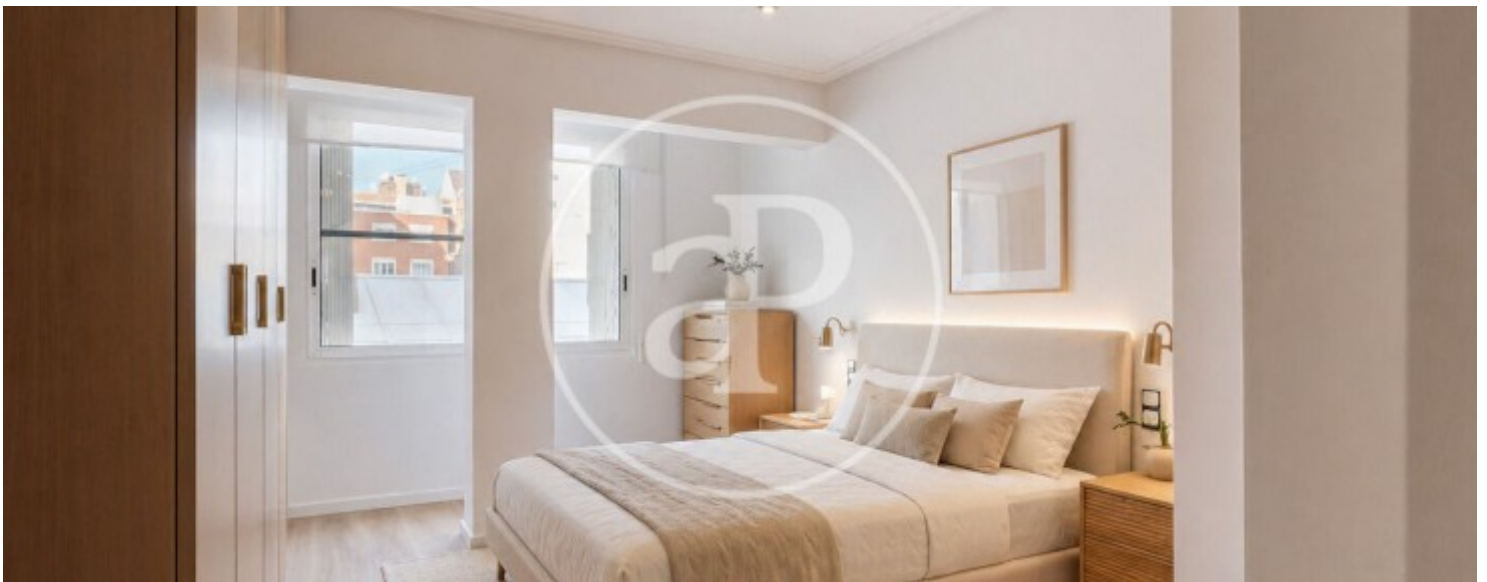

Mestalla, Valencia

REF. VV2604038