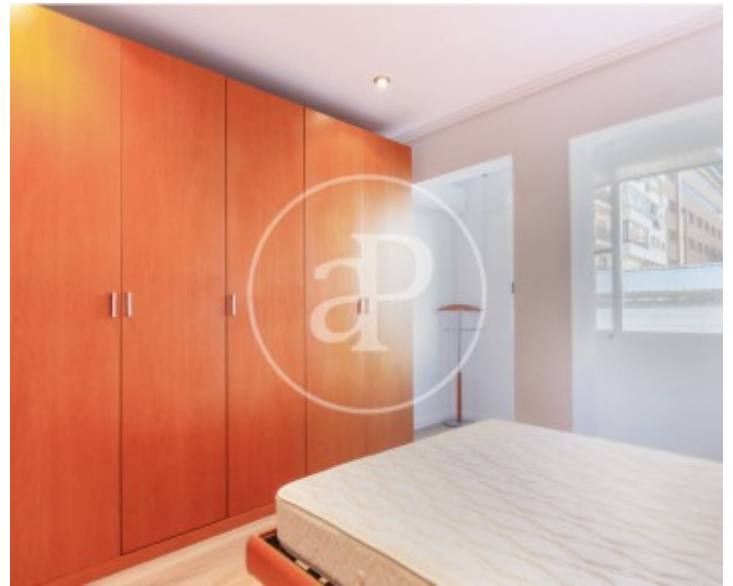

Mestalla, Valencia

REF. VV2604038

Les dades de cada immoble no són part d'una oferta o contracte. No s'ha de considerar exactes o factuais les declaracions fetes per aProperties, verbalment o per escrit, respecte de l'immoble, l'estat en què es troba o el seu valor. Les fotografies només mostren unes parts determinades de l'immoble tal com eren al moment que es van prendre. Les àrees, dimensions i les distàncies que es proporcionen només són aproximades i han de ser comprovades pel client. Les imatges generades pel l' ordinador solament són una indicació de la possible aparença de l'immoble, i poden canviar a qualsevol moment. La informació respecte a un immoble és susceptible de canviar a qualsevol moment.

Per **més informació** o
per concertar una cita

apropertiesvalencia@aproperties.es
Tel: 96 128 59 65
www.aproperties.es