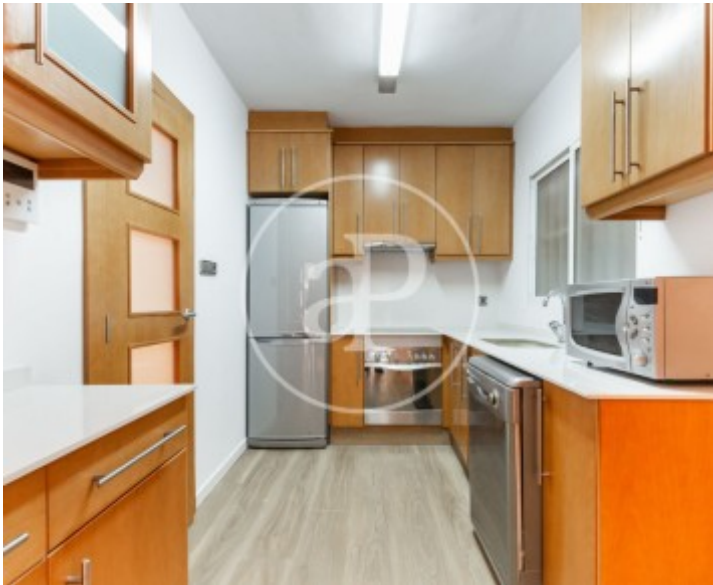

Mestalla, Valencia

REF. VV2604038