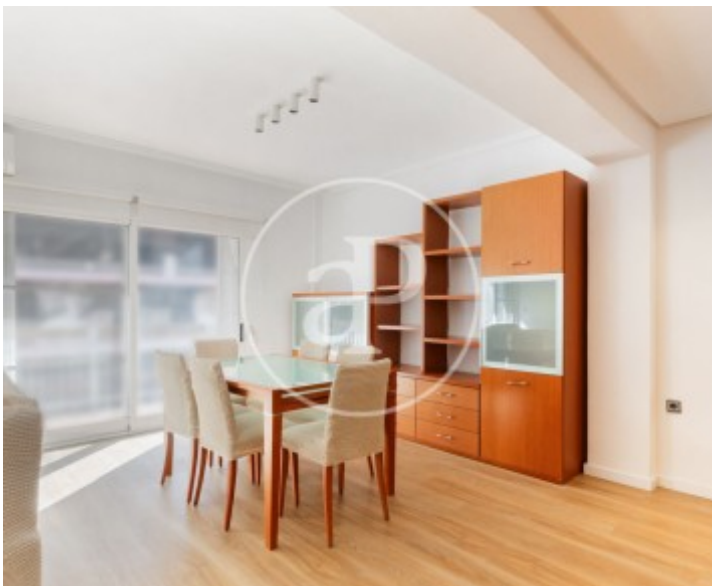

Mestalla, Valencia

REF. VV2604038