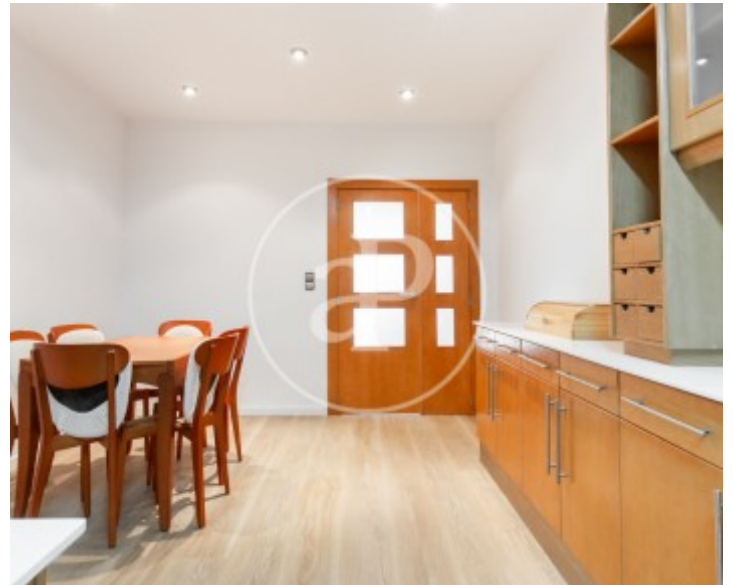

Mestalla, Valencia

REF. VV2604038