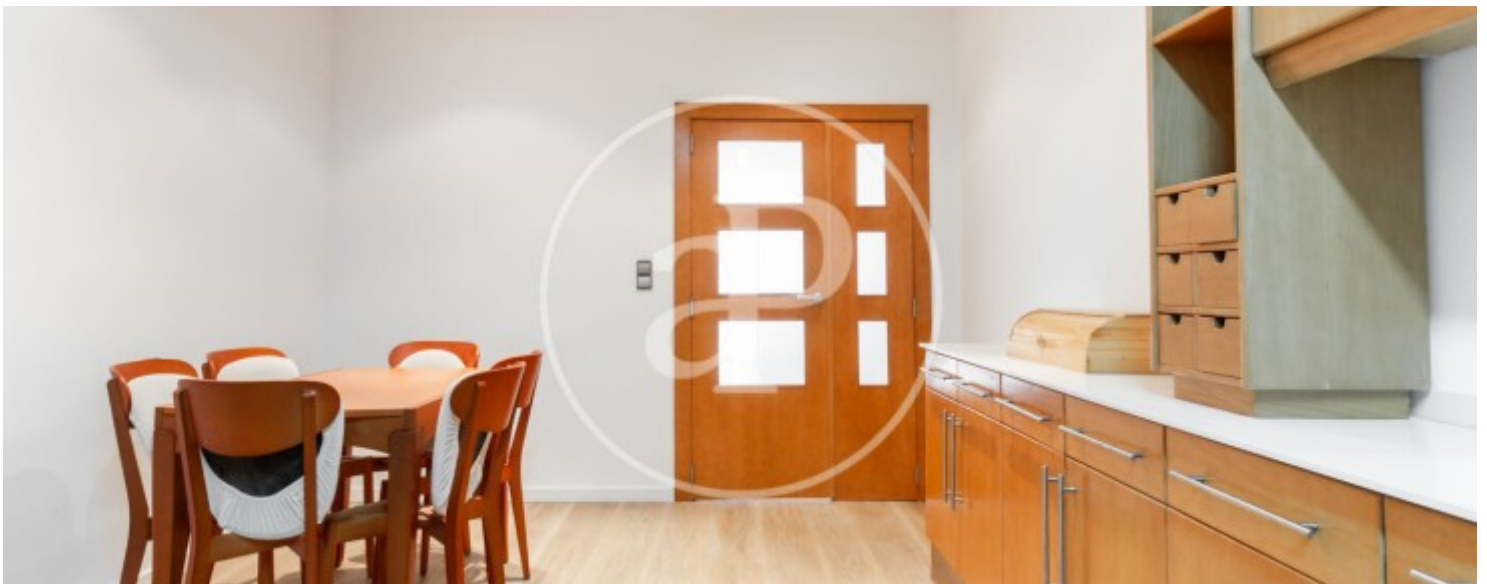

Mestalla, Valencia

REF. VV2604038