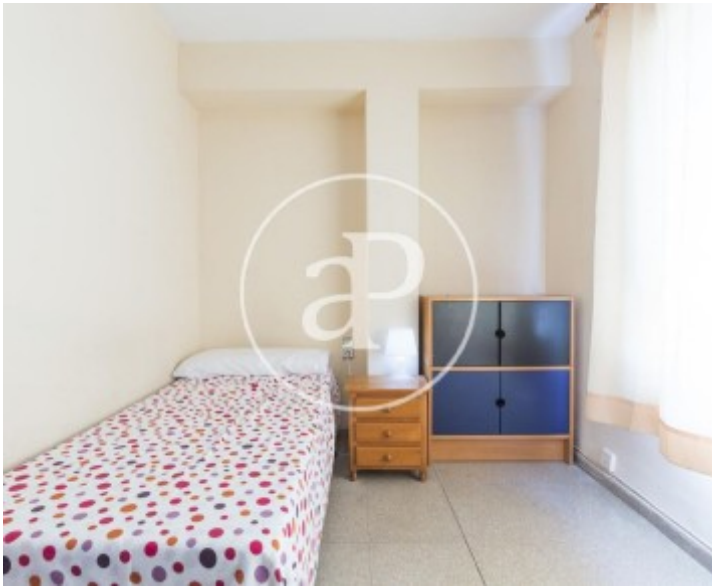

Mestalla, Valencia

REF. AV2606046

Les dades de cada immoble no són part d'una oferta o contracte. No s'ha de considerar exactes o factuais les declaracions fetes per aProperties, verbalment o per escrit, respecte de l'immoble, l'estat en què es troba o el seu valor. Les fotografies només mostren unes parts determinades de l'immoble tal com eren al moment que es van prendre. Les àrees, dimensions i les distàncies que es proporcionen només són aproximades i han de ser comprovades pel client. Les imatges generades pel l'ordinador solament són una indicació de la possible aparença de l'immoble, i poden canviar a qualsevol moment. La informació respecte a un immoble és susceptible de canviar a qualsevol moment.

Per **més informació** o
per concertar una cita

apropertiesvalencia@aproperties.es
Tel: 96 128 59 65
www.aproperties.es