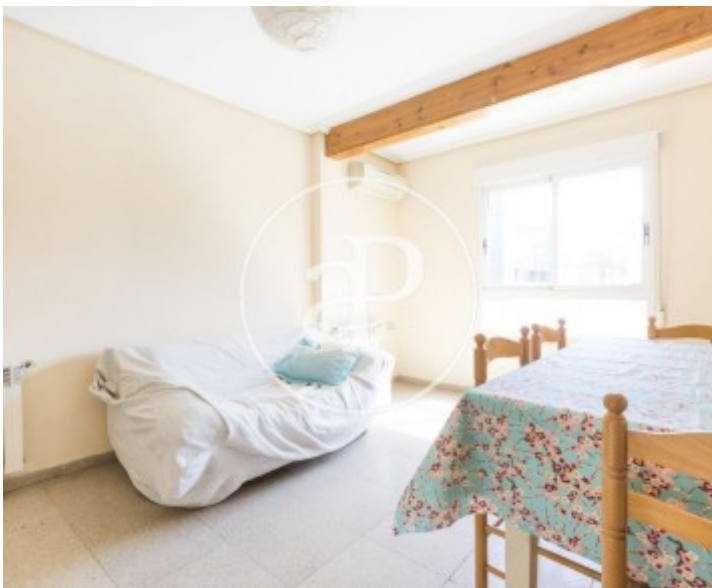

Mestalla, Valencia

REF. AV2606046