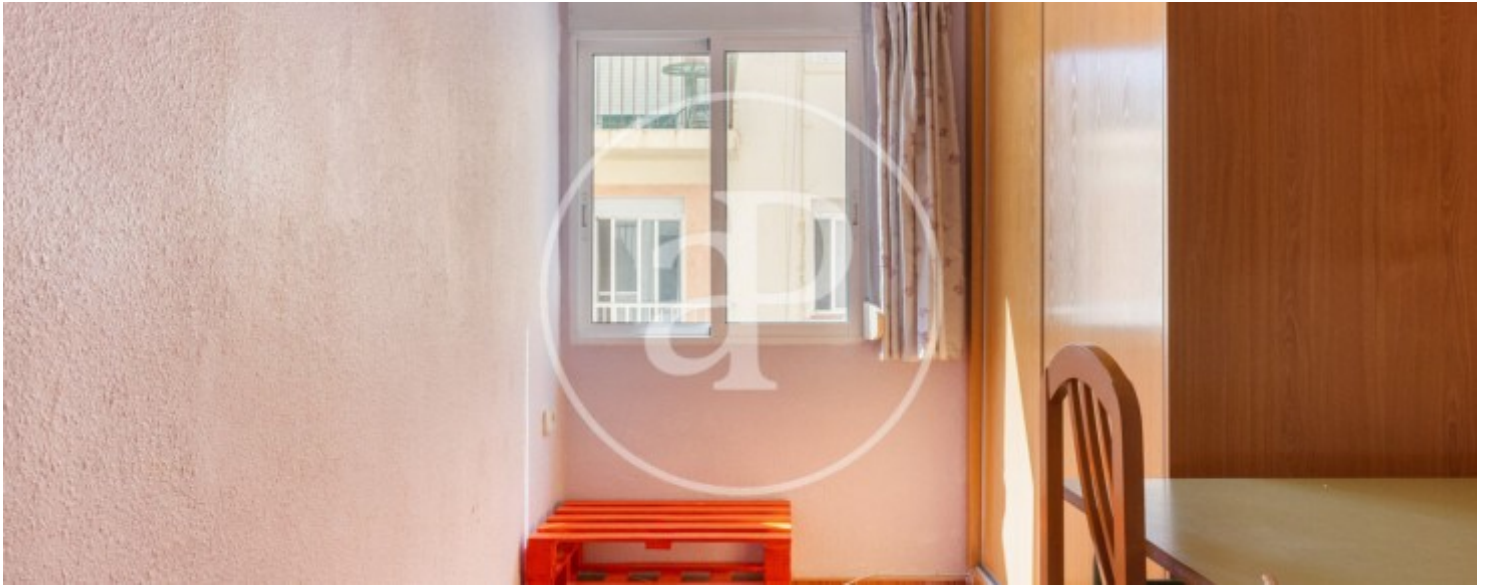

Malvarrosa, Valencia

REF. AV2603068