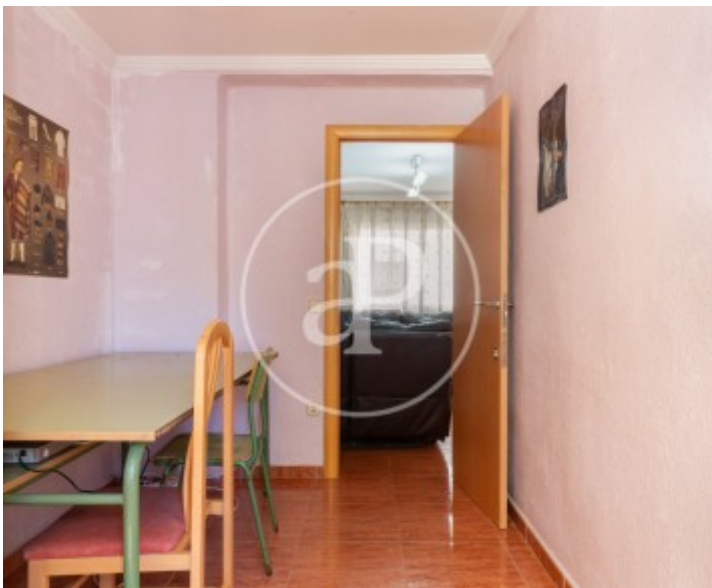

Malvarrosa, Valencia

REF. AV2603068