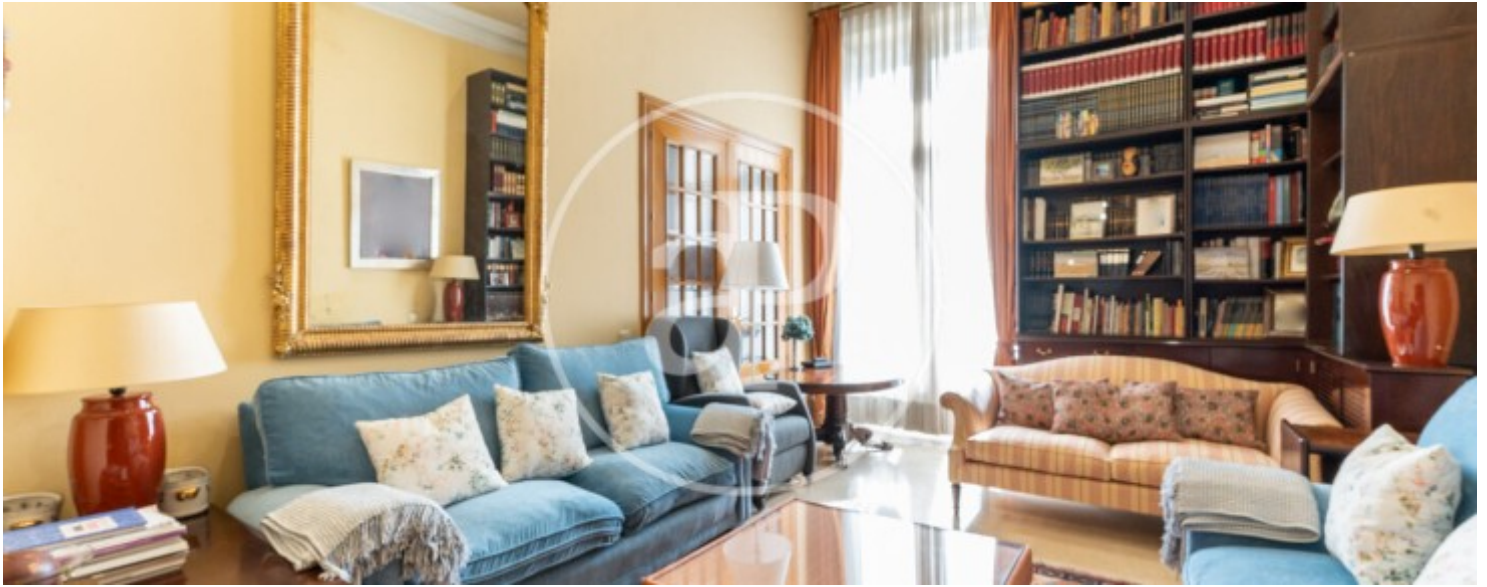

La Xerea, Valencia

REF. VV2504024