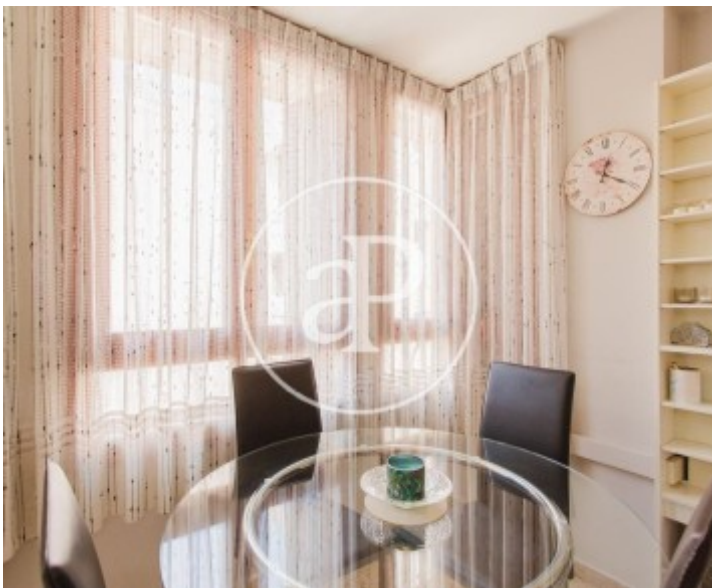

La Xerea, Valencia

REF. AV2606108