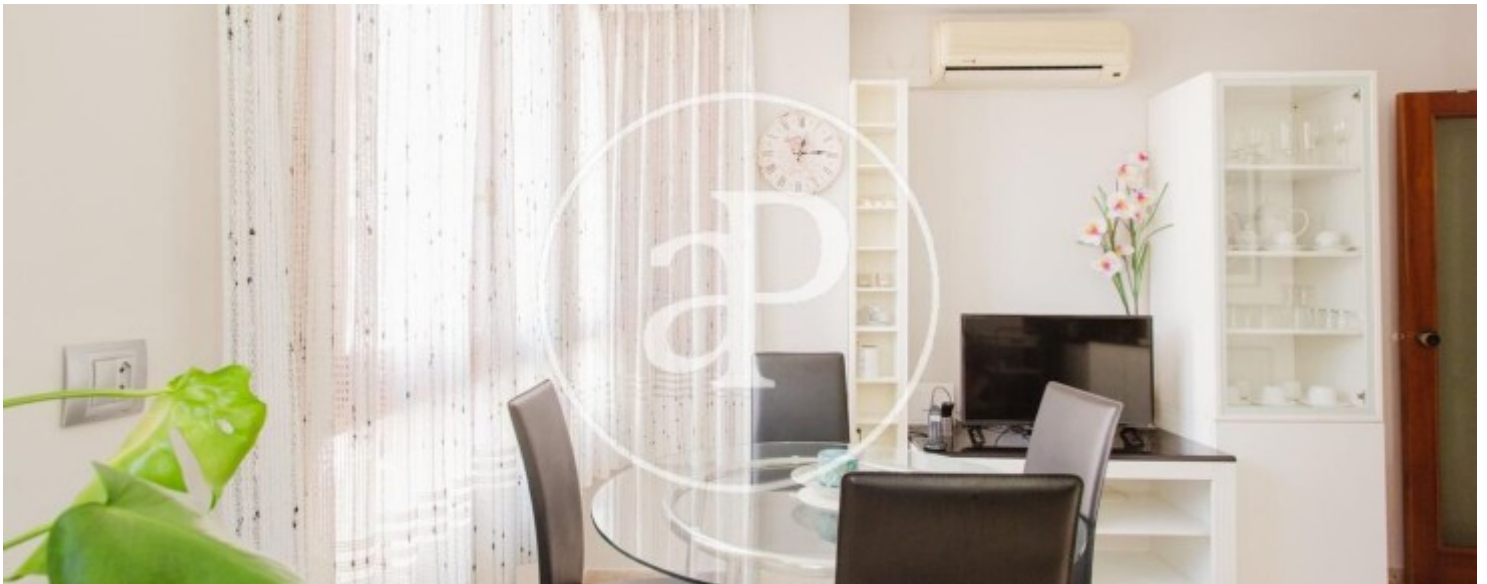

La Xerea, Valencia

REF. AV2606108