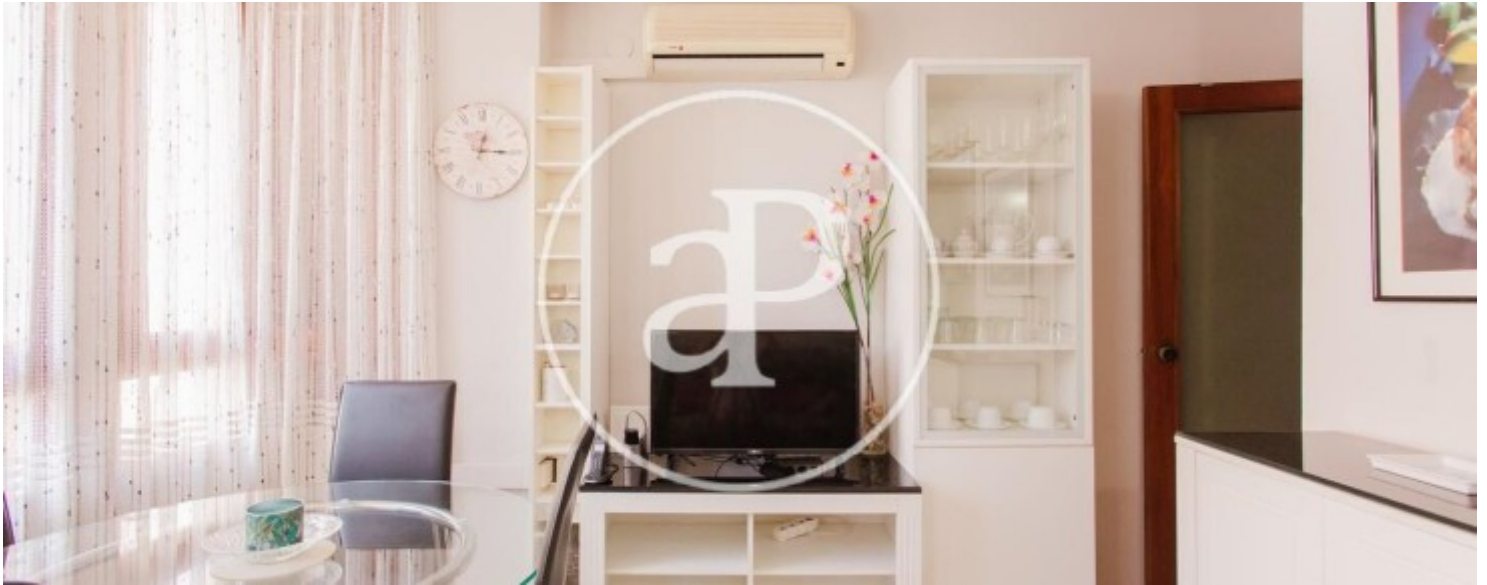

La Xerea, Valencia

REF. AV2606108